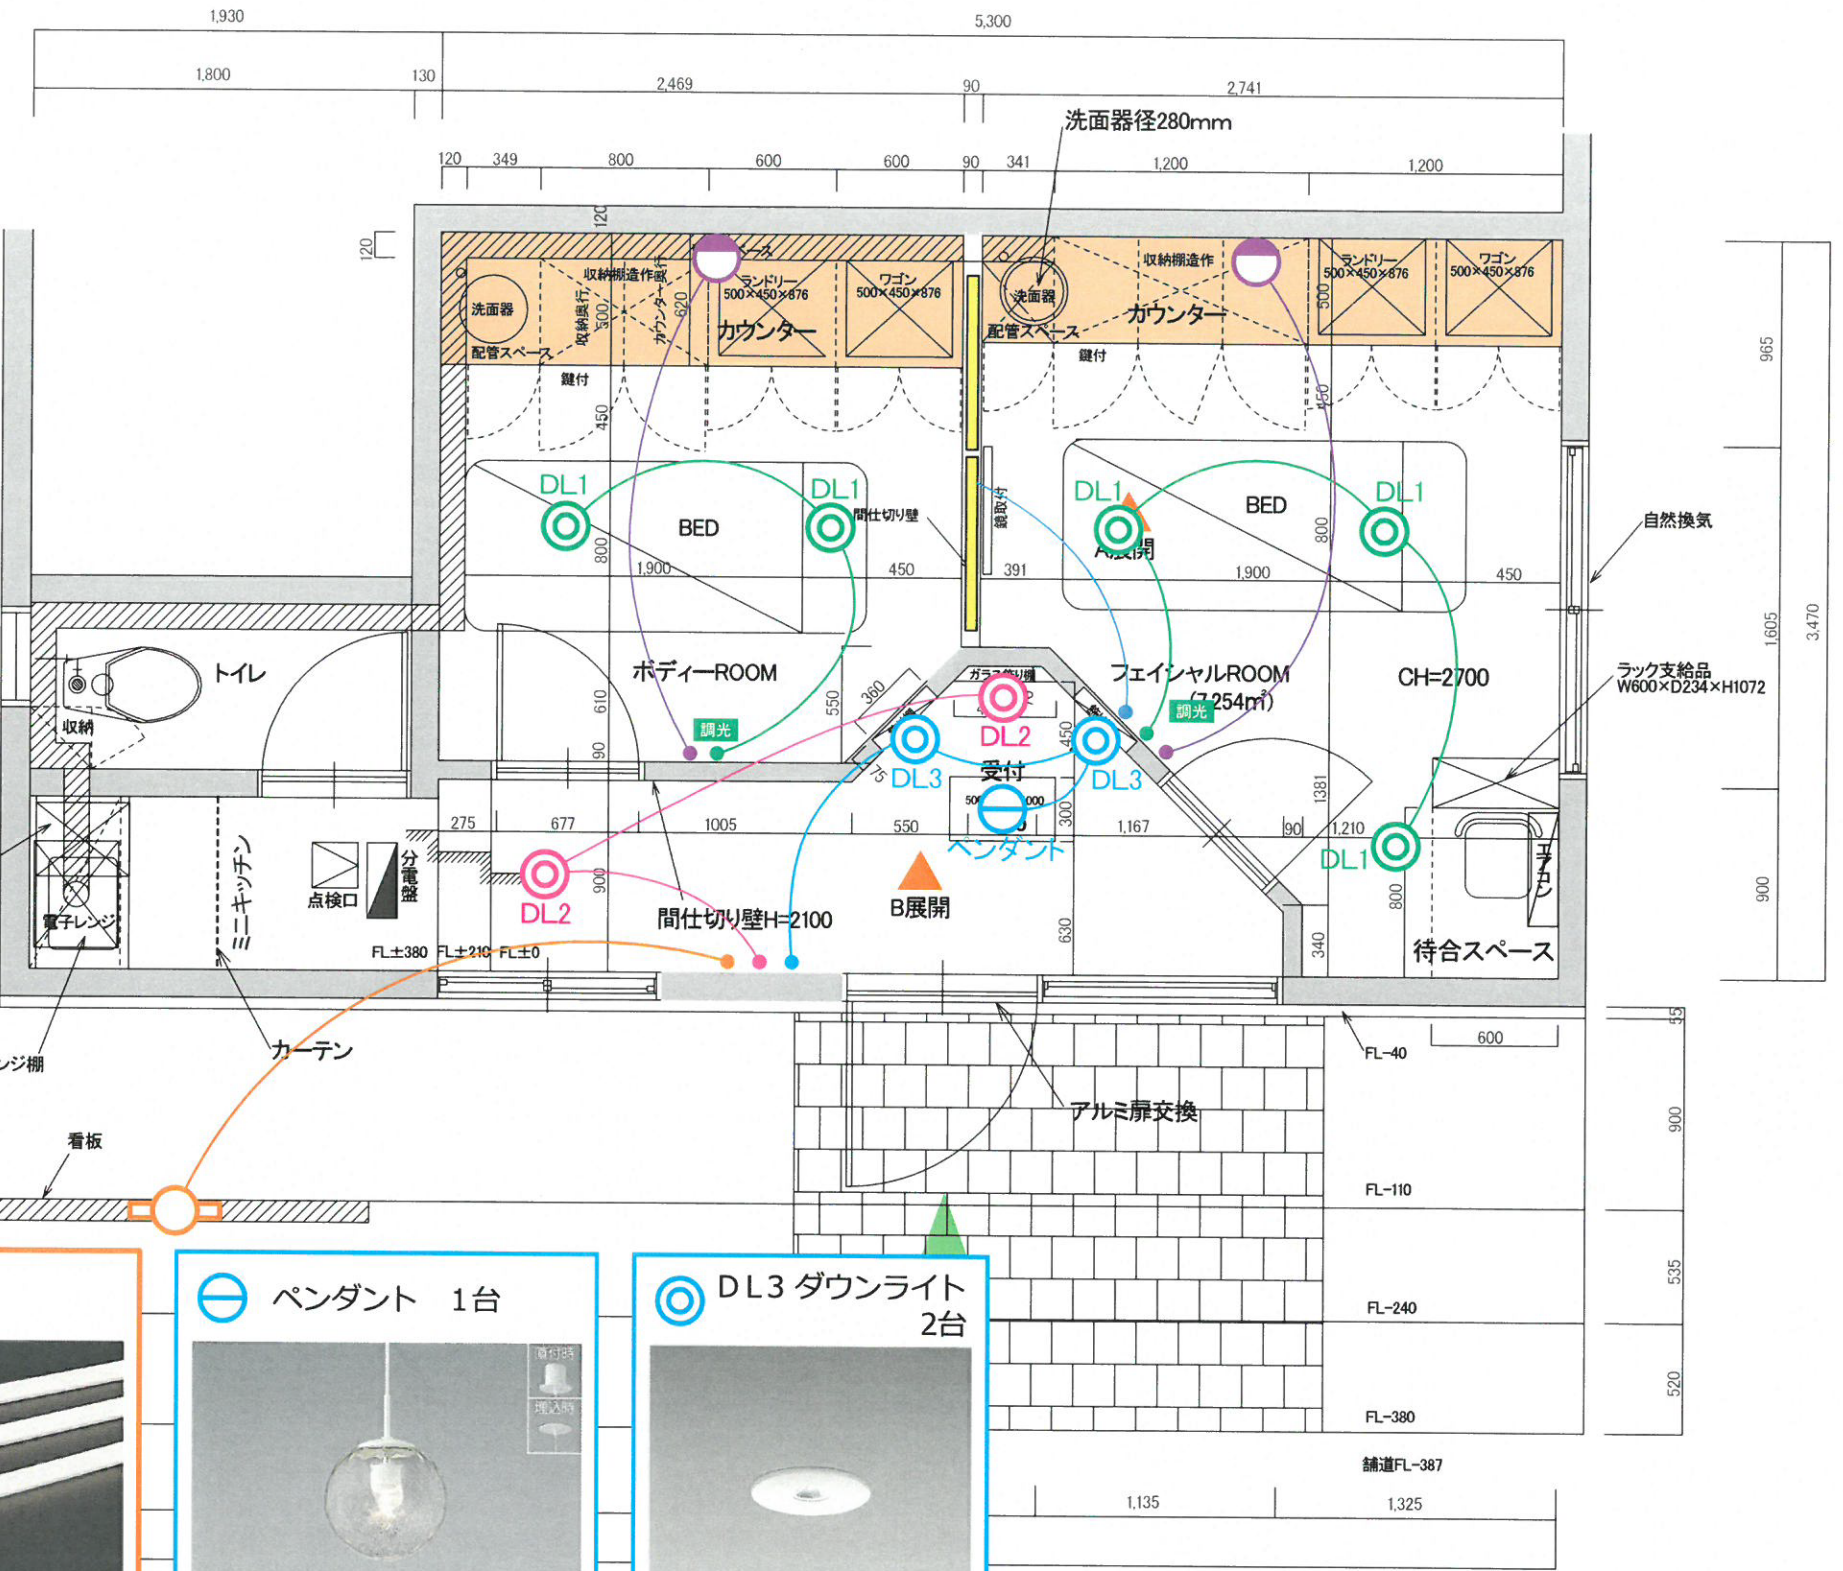

●別売電源
LZA-92658 ¥3,500 埋込必要高 150mm
LZA-92659 ¥6,000 埋込必要高 190mm
LZA-92660 ¥6,000 埋込必要高 100mm
LZA-92661 ¥10,000 埋込必要高 210mm

注)受注生産品の納期は受注後2週間程度です。

ブラケット 2台

お客様支給

平面図 S=1/30

コンセント図