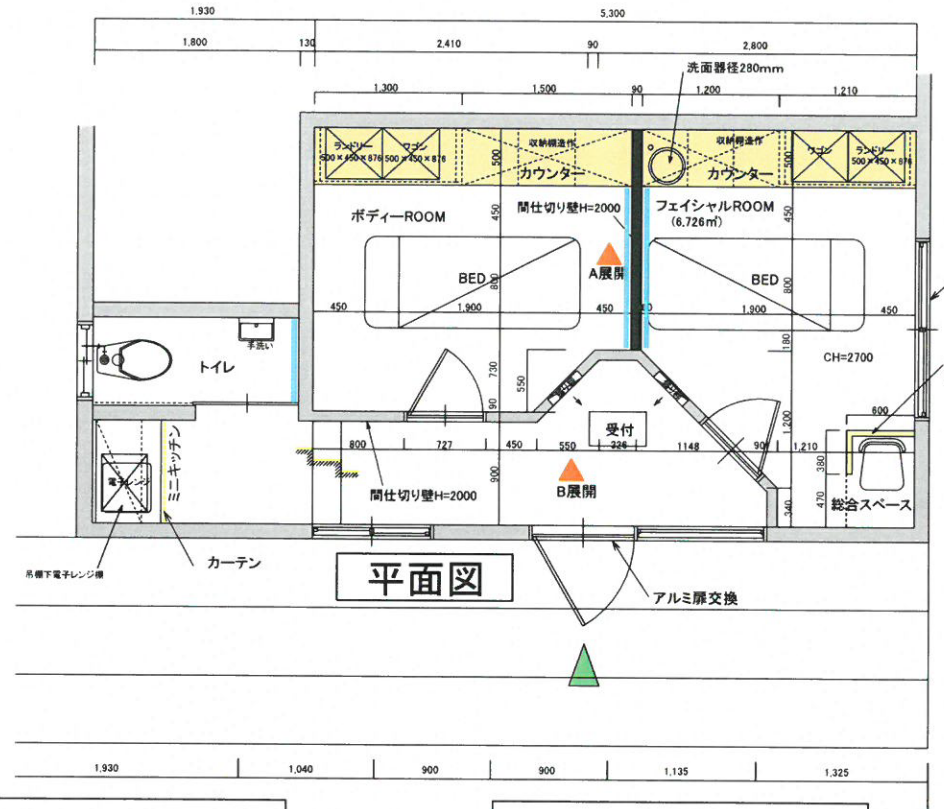

平面図 S=1/30

軽量鉄骨造

A 展開図

B 展開図

ドア ラシッサS LAH
クリエイティブー(WA)

トイレ 壁1面
BB8276

ボディROOM 壁1面
SGA-730

フェイシャルROOM 壁1面
BB8820

サッシ枠 ダイノック貼
PS-503

B展開図

トイレ NewアラウーノV S5

手洗い

上部クロス 既存

カウンター扉 ポリ RK6000

カウンター天板 メラミン K600KM

店舗床 MS9766

LED 17.5W (電源内蔵)

●アルミ型材 白アルマイト ●ポリカーボネート 乳白(マット)
●巾36 長1198 高46mm 1.5kg ●18VA

●調光可能(1%~100%) ●AC100V ●連結最大29台まで
●シーンコントローラー別売
●調光器別売(DP-37154E-39672~5)
●電源接続時には必ず電源接続ケーブル(DP-40173)が必要です。
1回線に1本お求めください。
●延長ケーブルは連結させる器具間を離す場合にご使用ください。
●光源寿命40,000時間