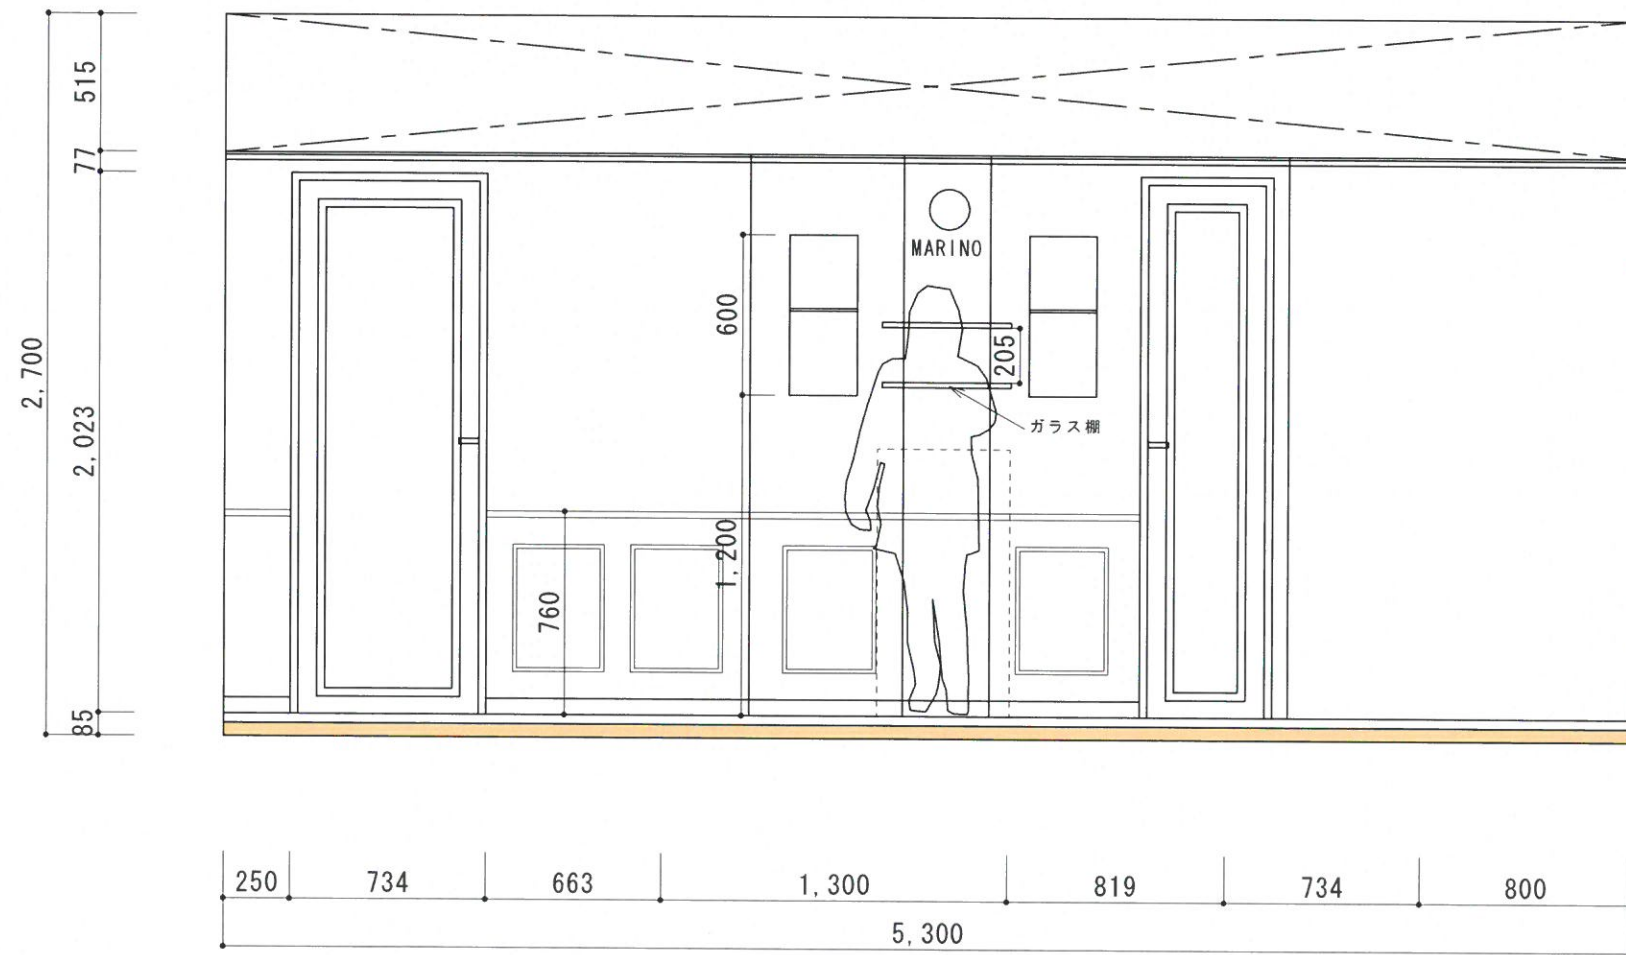

平面図 S=1/30

軽量鉄骨造

A 展開図

B 展開図

ドア ラシッサS LAH
クリエイティブー(WA)

トイレ 壁1面
BB8276

ボディROOM 壁1面
SGA-730

フェイシャルROOM 壁1面
BB8820