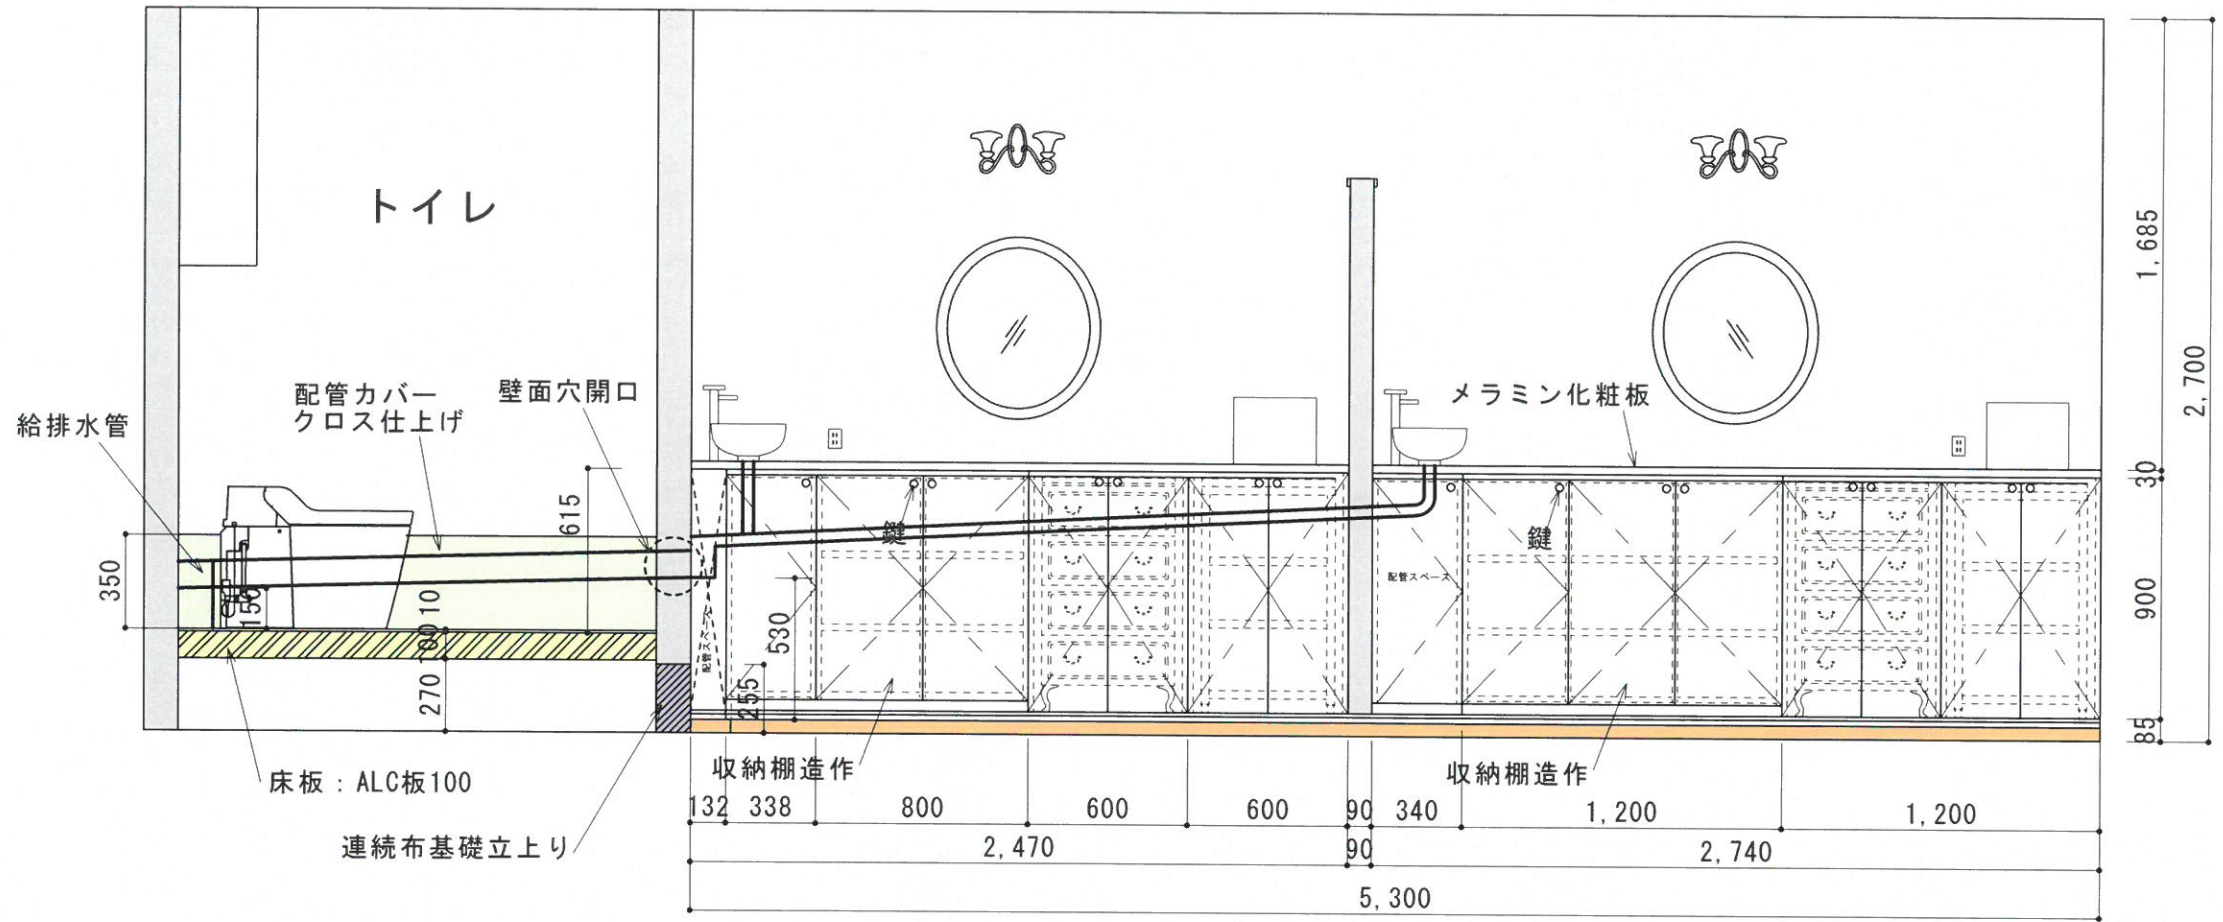

平面図 S=1/30

軽量鉄骨造

A 展開図

B 展開図

ドア ラシッサS LAH
クリエイティブー(WA)

トイレ 壁1面
BB8276

ボディROOM 壁1面
SGA-730

フェイシャルROOM 壁1面
BB8820