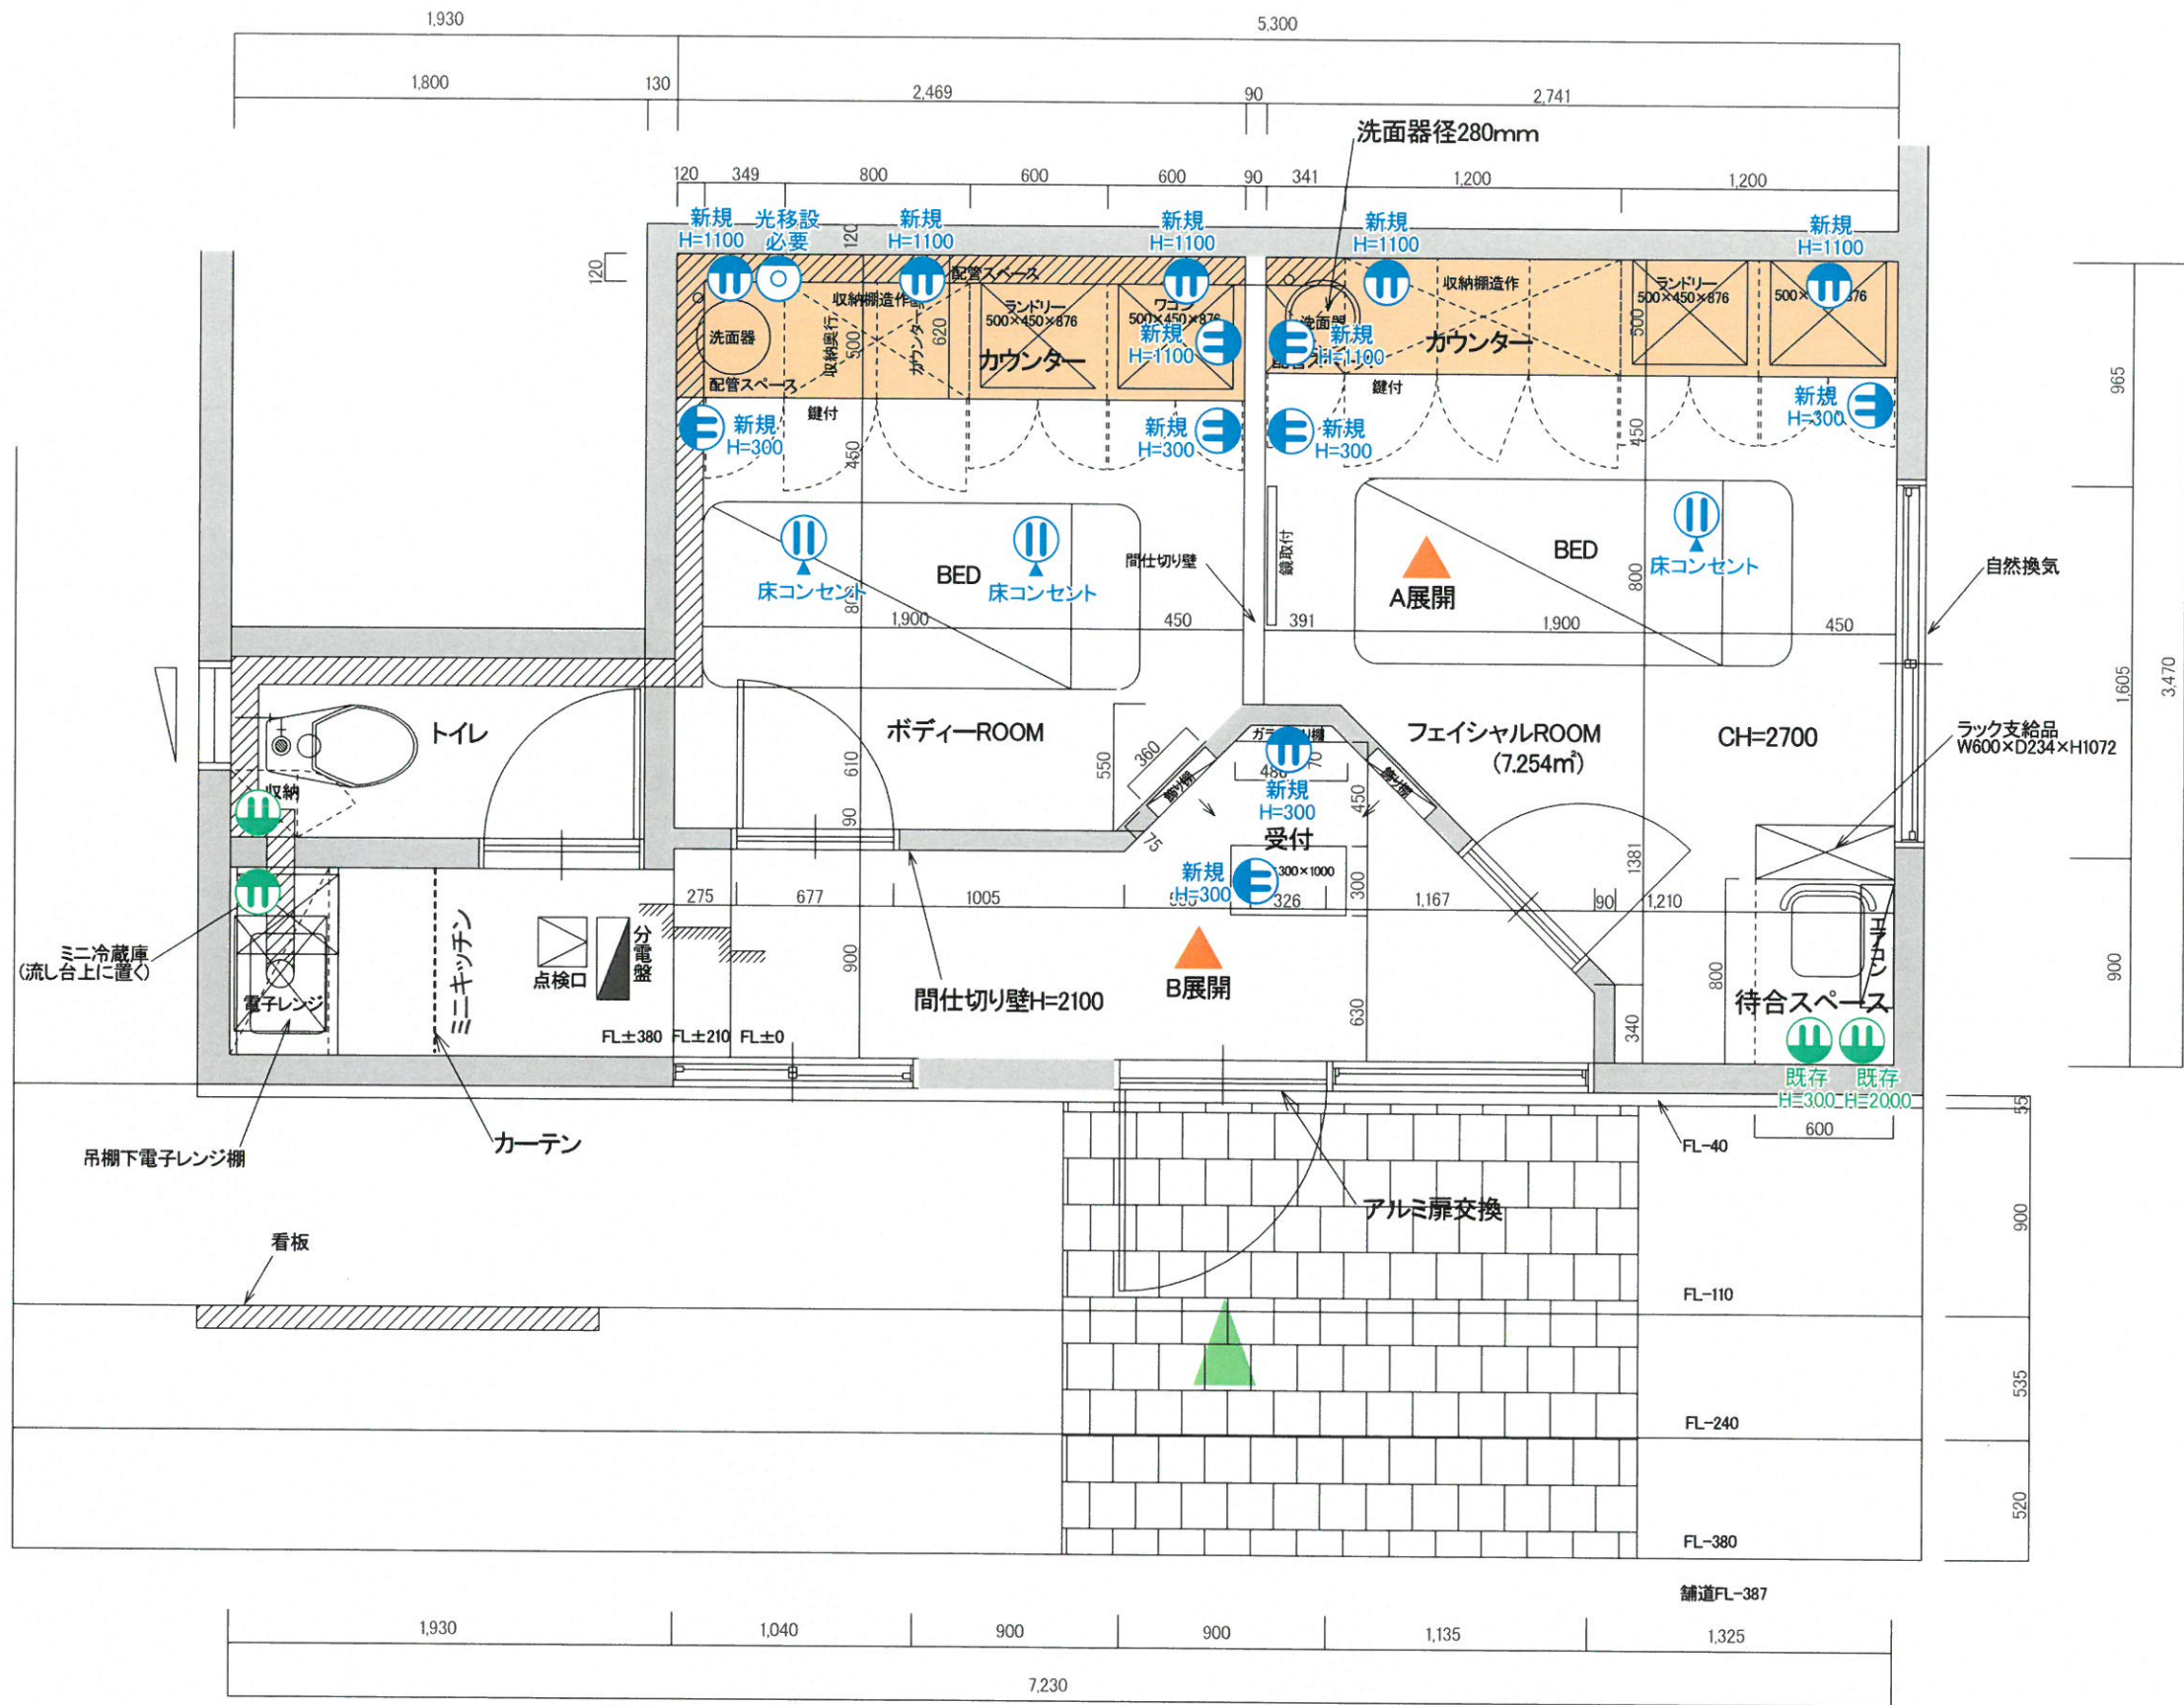

●別売電源
LZA-92658 ¥3,500 埋込必要高 150mm
LZA-92659 ¥6,000 埋込必要高 190mm
LZA-92660 ¥6,000 埋込必要高 100mm
LZA-92661 ¥10,000 埋込必要高 210mm

注)受注生産品の納期は受注後2週間程度です。

ブラケット 2台

お客様支給

平面図 S=1/30

コンセント図