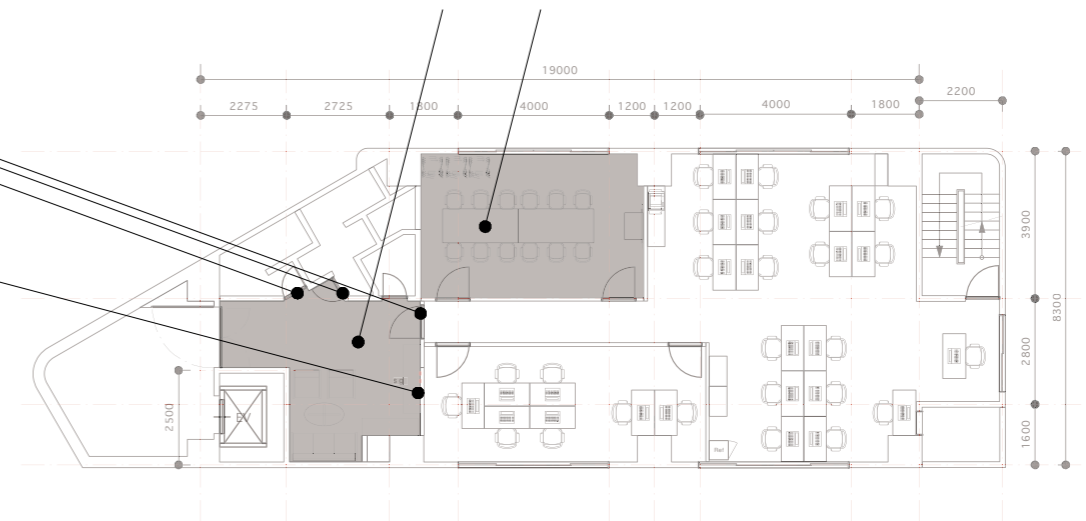

Material Pattern A

Material Pattern A

Wall:サンゲツ SGA201

Door:3M ダイノック FW-1278

Floor:川島セルコン AB910-2

Material Pattern B

Material Pattern B

Wall:サンゲツ RE7511

Door:3M ダイノック FW-1278

Floor:東リ GX3707

Material Pattern C

Material Pattern C

Wall:サンゲツ FE6132

Door:3M ダイノック FW-1278

Floor:東リ GX3705