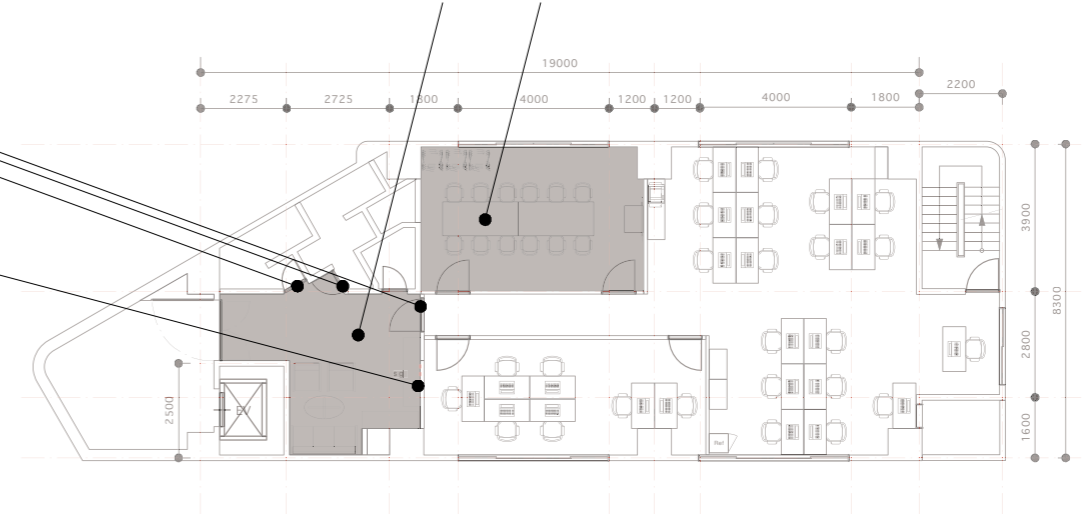

Material Pattern A

Material Pattern A

Wall:サンゲツ SGA201

Door:3M ダイノック FW-1278

Floor:川島セルコン AB910-2

Material Pattern B

Material Pattern B

Wall:サンゲツ RE7511

Door:3M ダイノック FW-1278

Floor:東リ GX3707

Material Pattern C

Material Pattern C

Wall:サンゲツ FE6132

Door:3M ダイノック FW-1278

Floor:東リ GX3705