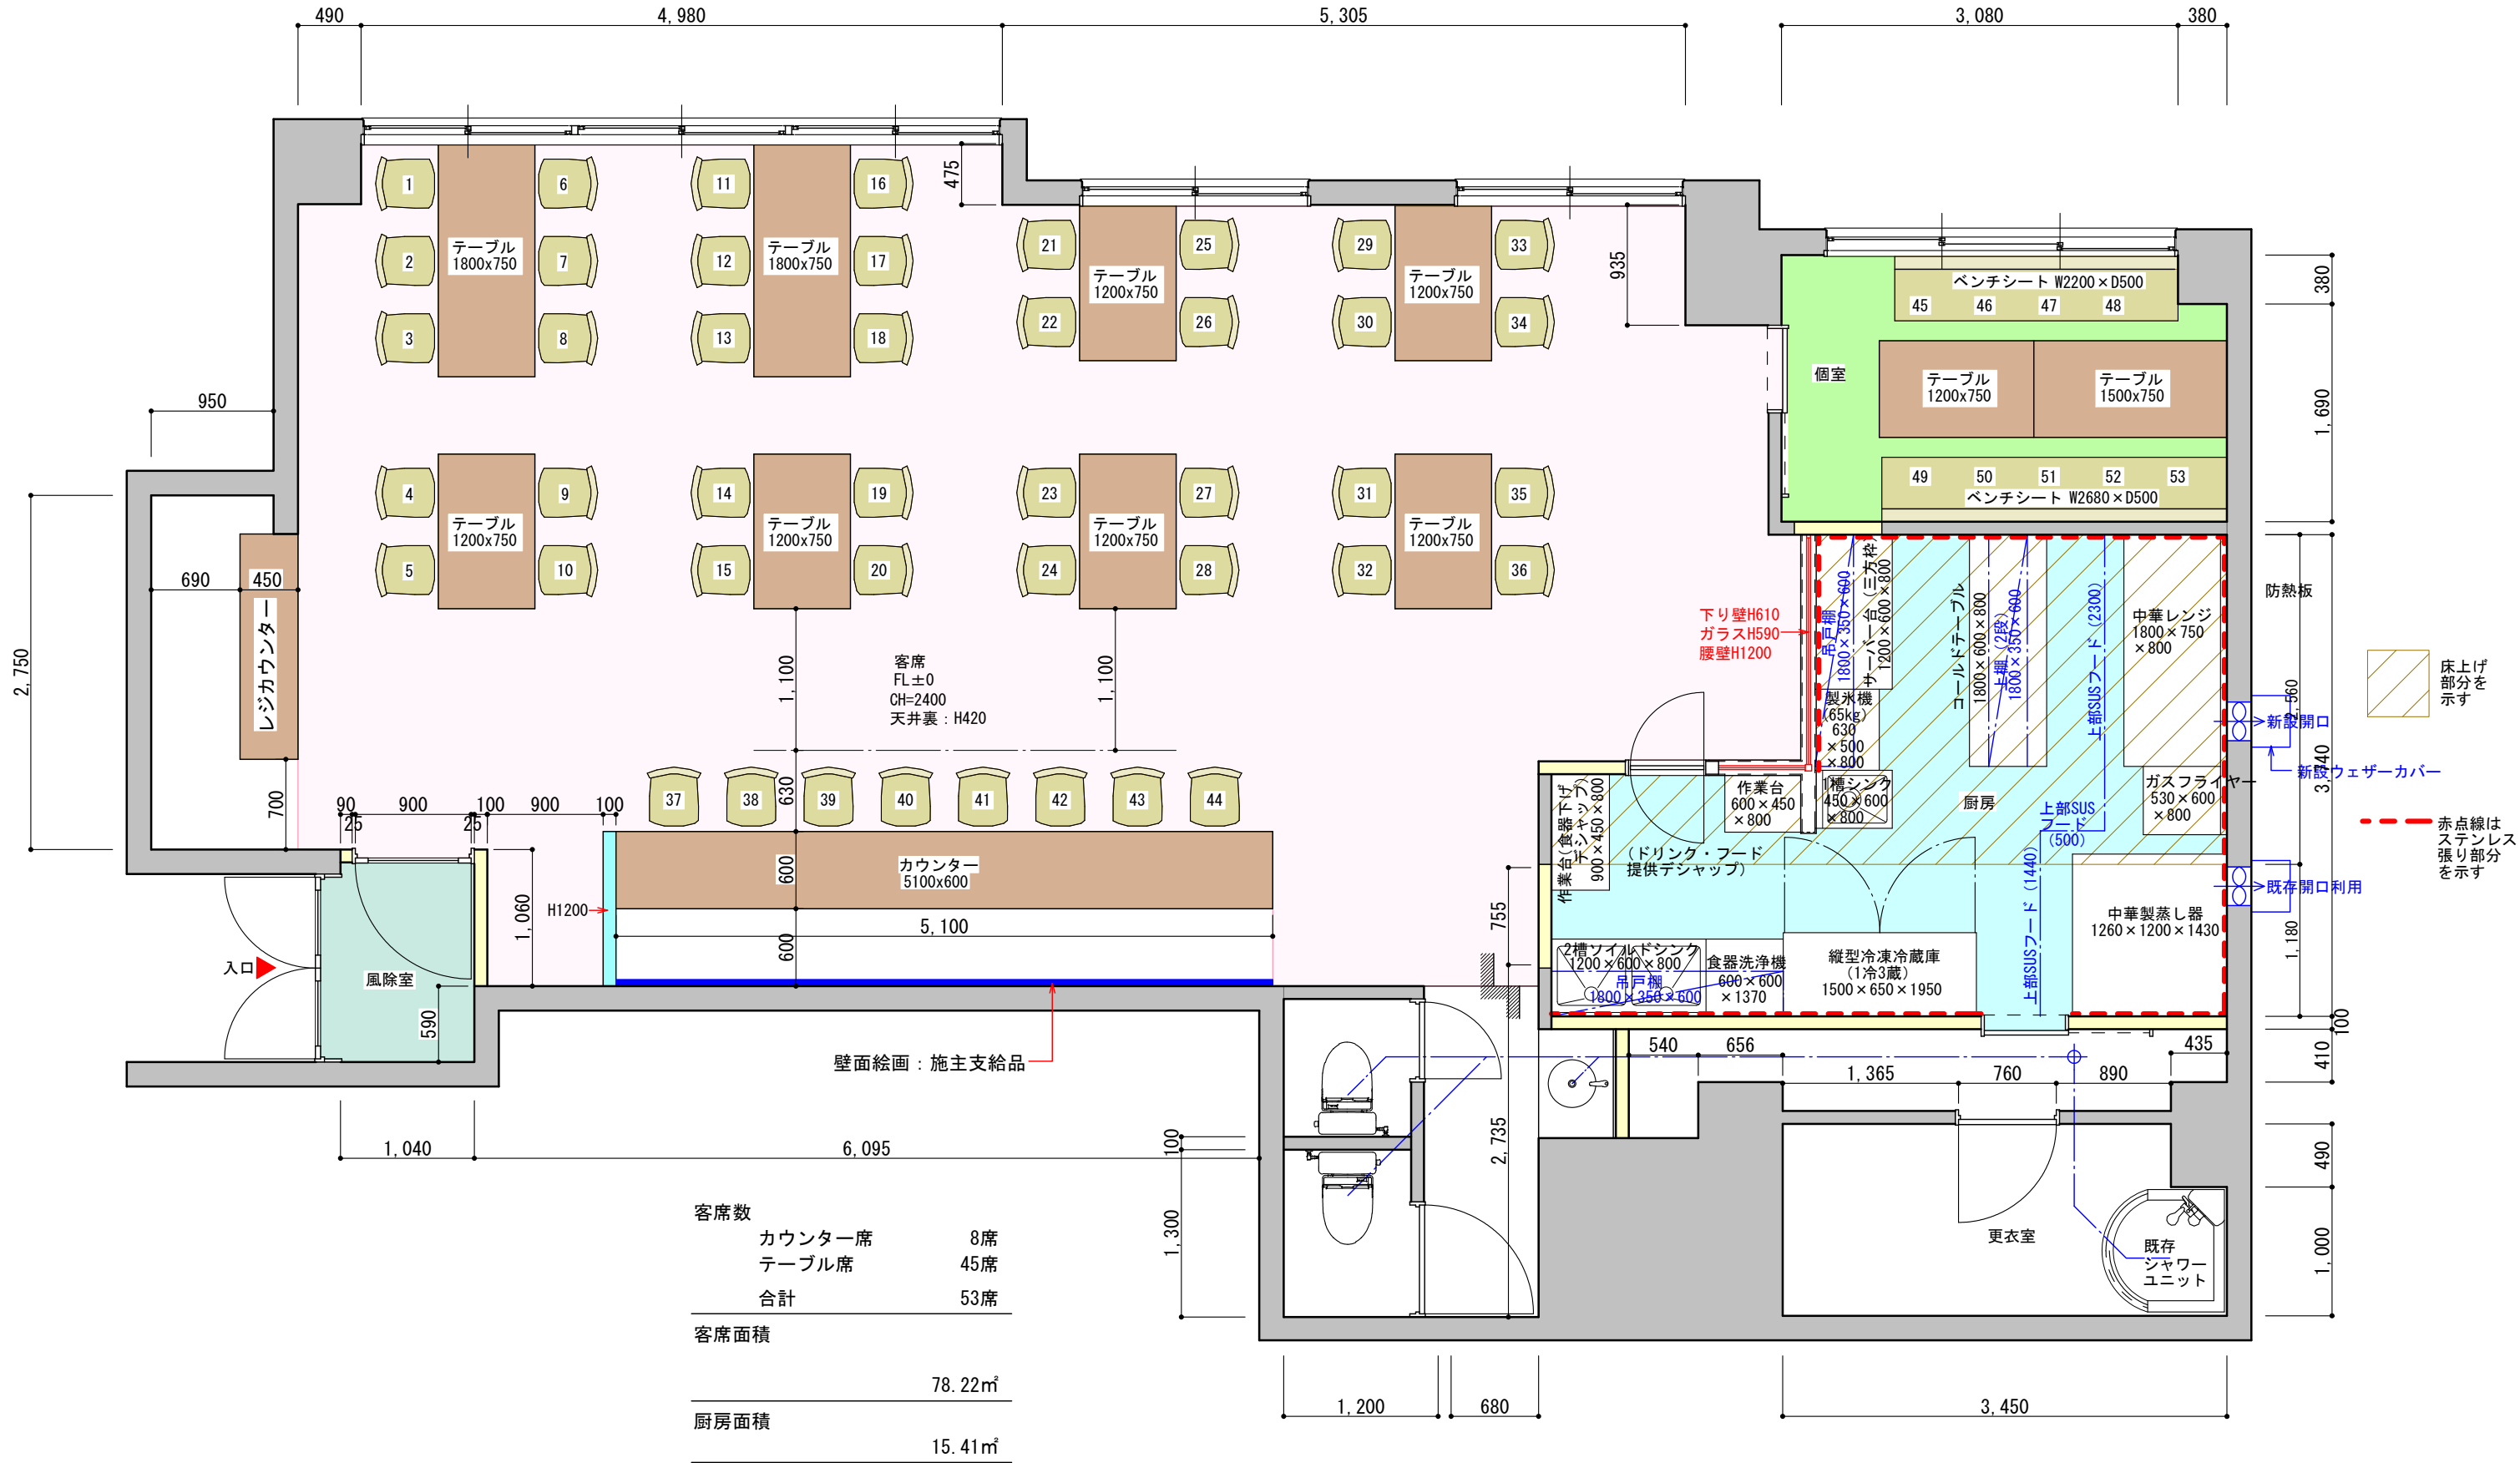

■ 既存 壁
 ■ 新設 壁

客席数	
カウンター席	8席
テーブル席	45席
合計	53席
客席面積	78.22㎡
厨房面積	15.41㎡