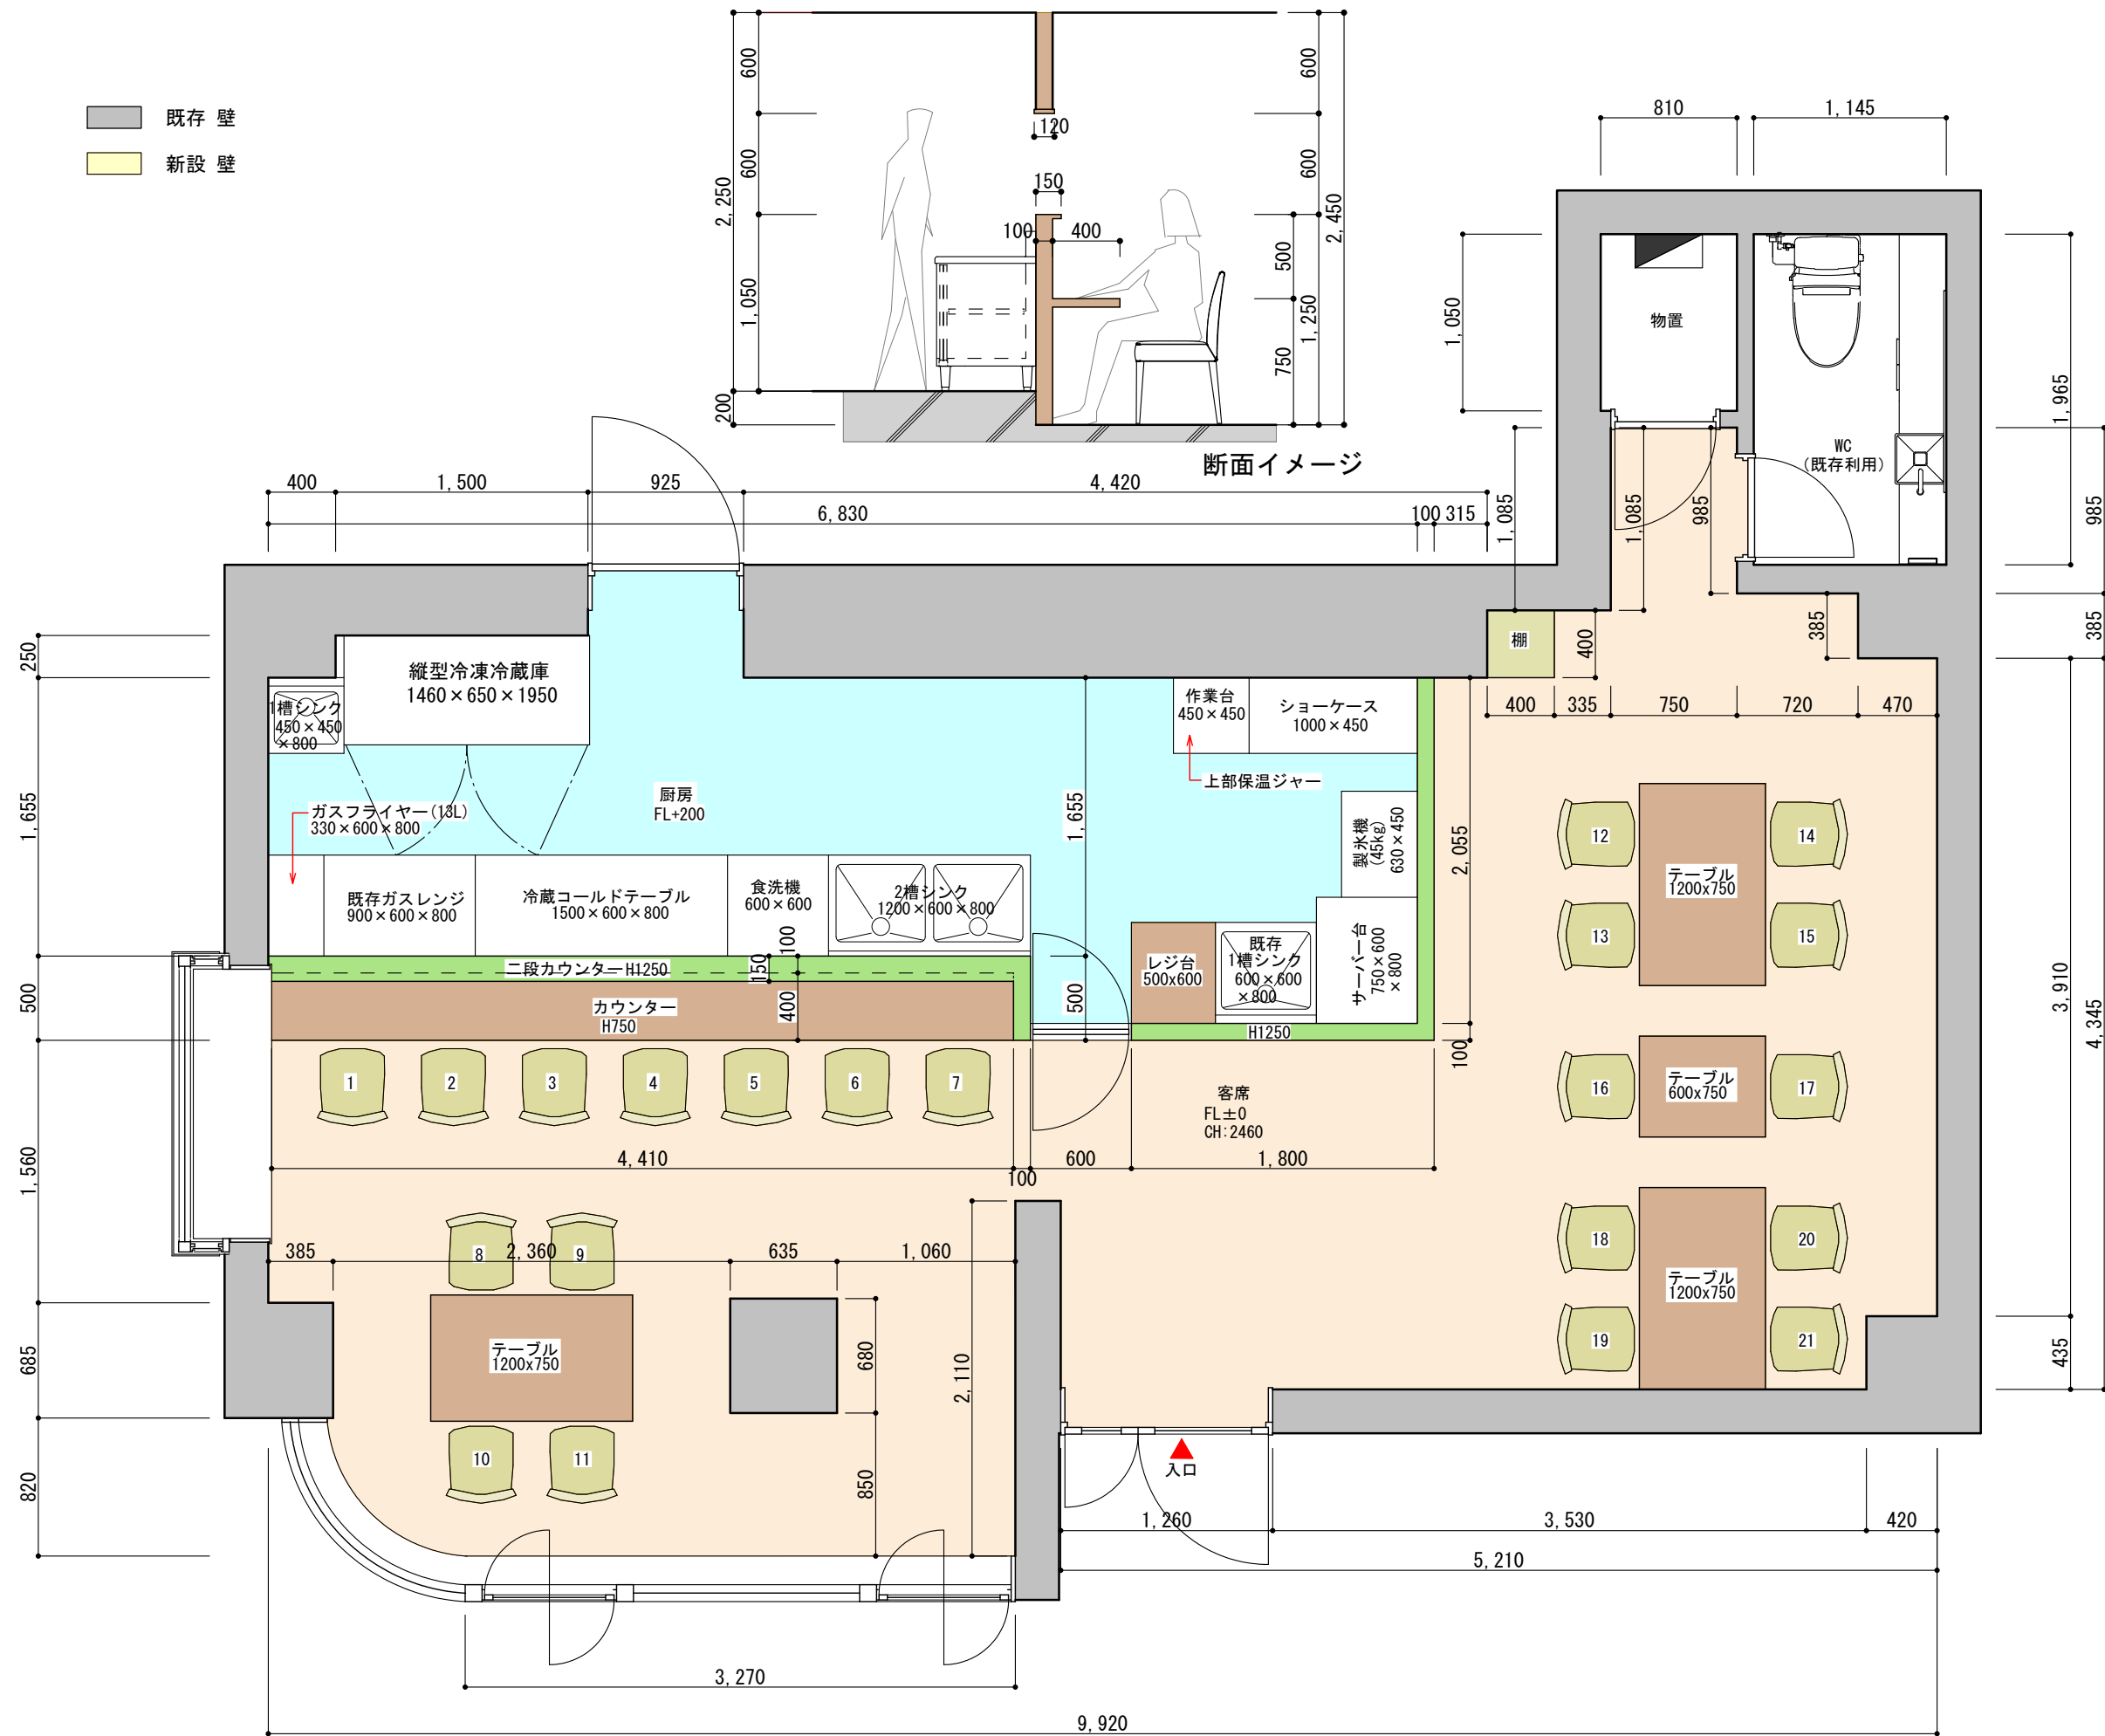

■ 既存壁
■ 新設壁

断面イメージ

客席数	
カウンター席	7席
テーブル席	14席
合計	21席
客席面積	
	38.16㎡
厨房面積	
	8.19㎡