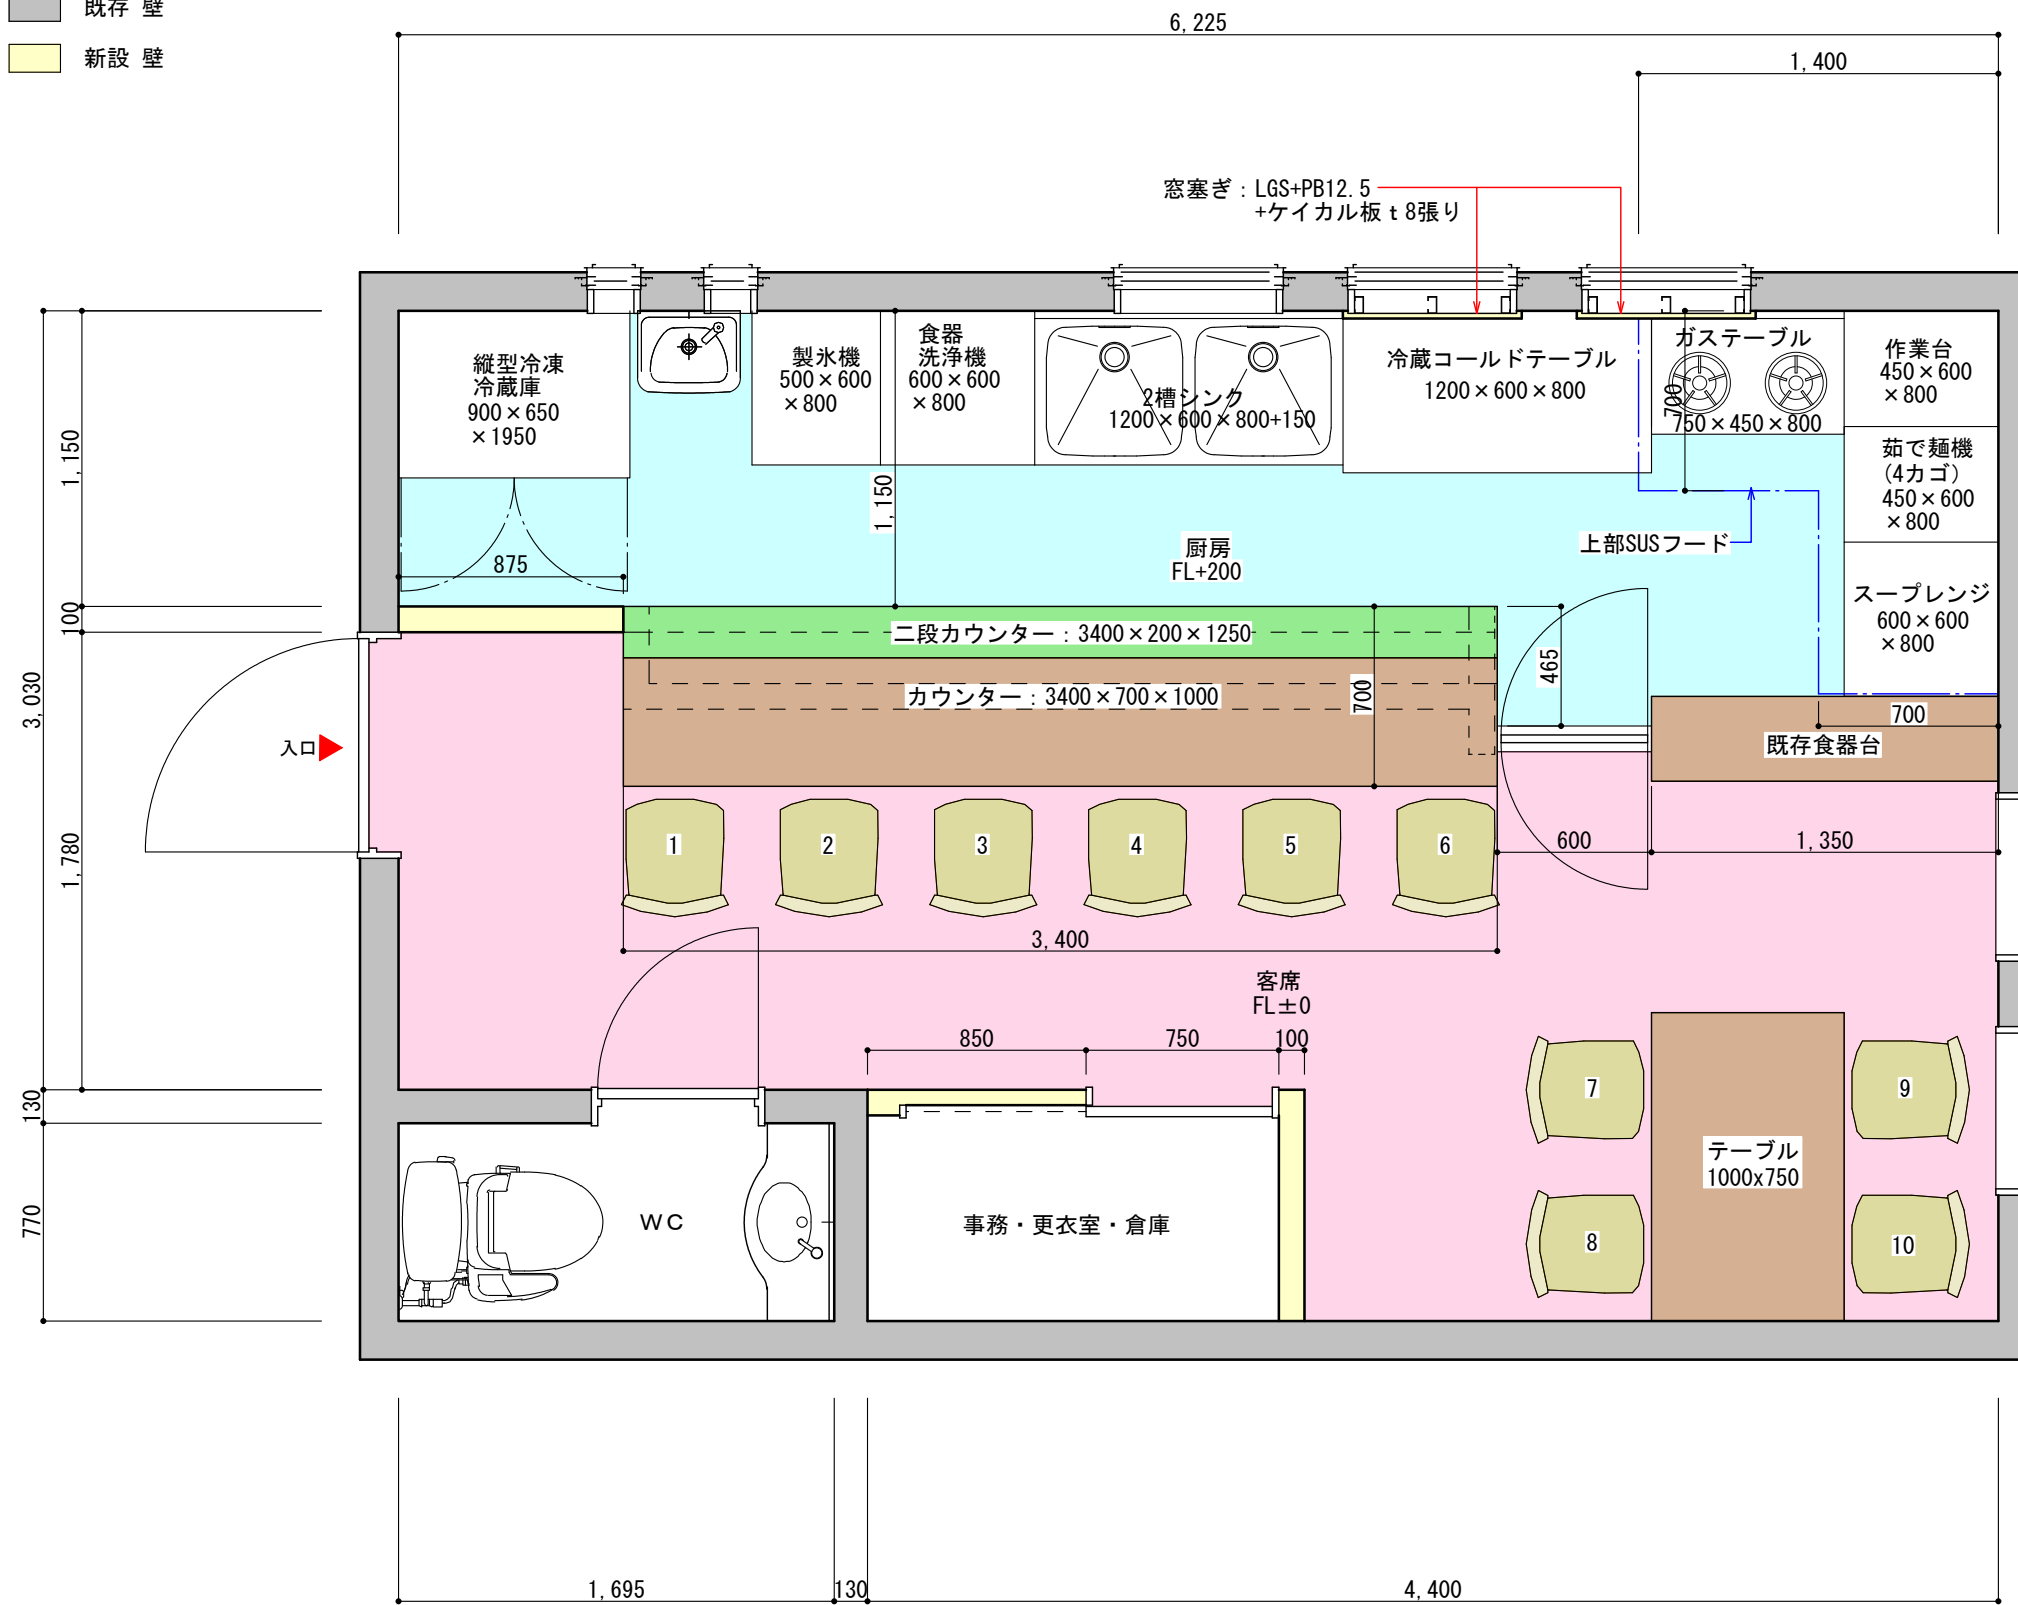

■ 既存 壁
 ■ 新設 壁

客席数	
カウンター席	6席
テーブル席	4席
合計	10席
客席面積	
	12.03㎡
厨房面積	
	8.43㎡