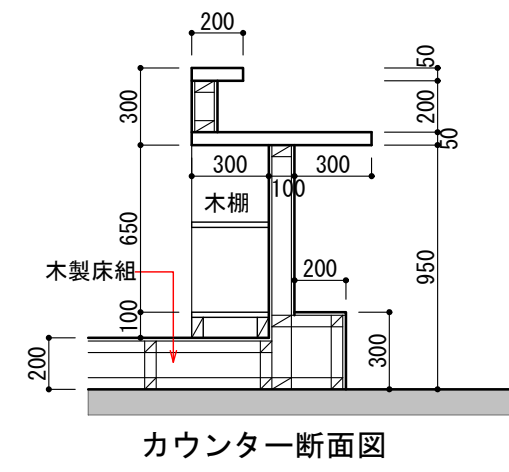

■ 既存 壁
 ■ 新設 壁

客席数	
カウンター席	6席
テーブル席	4席
合計	10席
客席面積	
	12.03㎡
厨房面積	
	8.43㎡