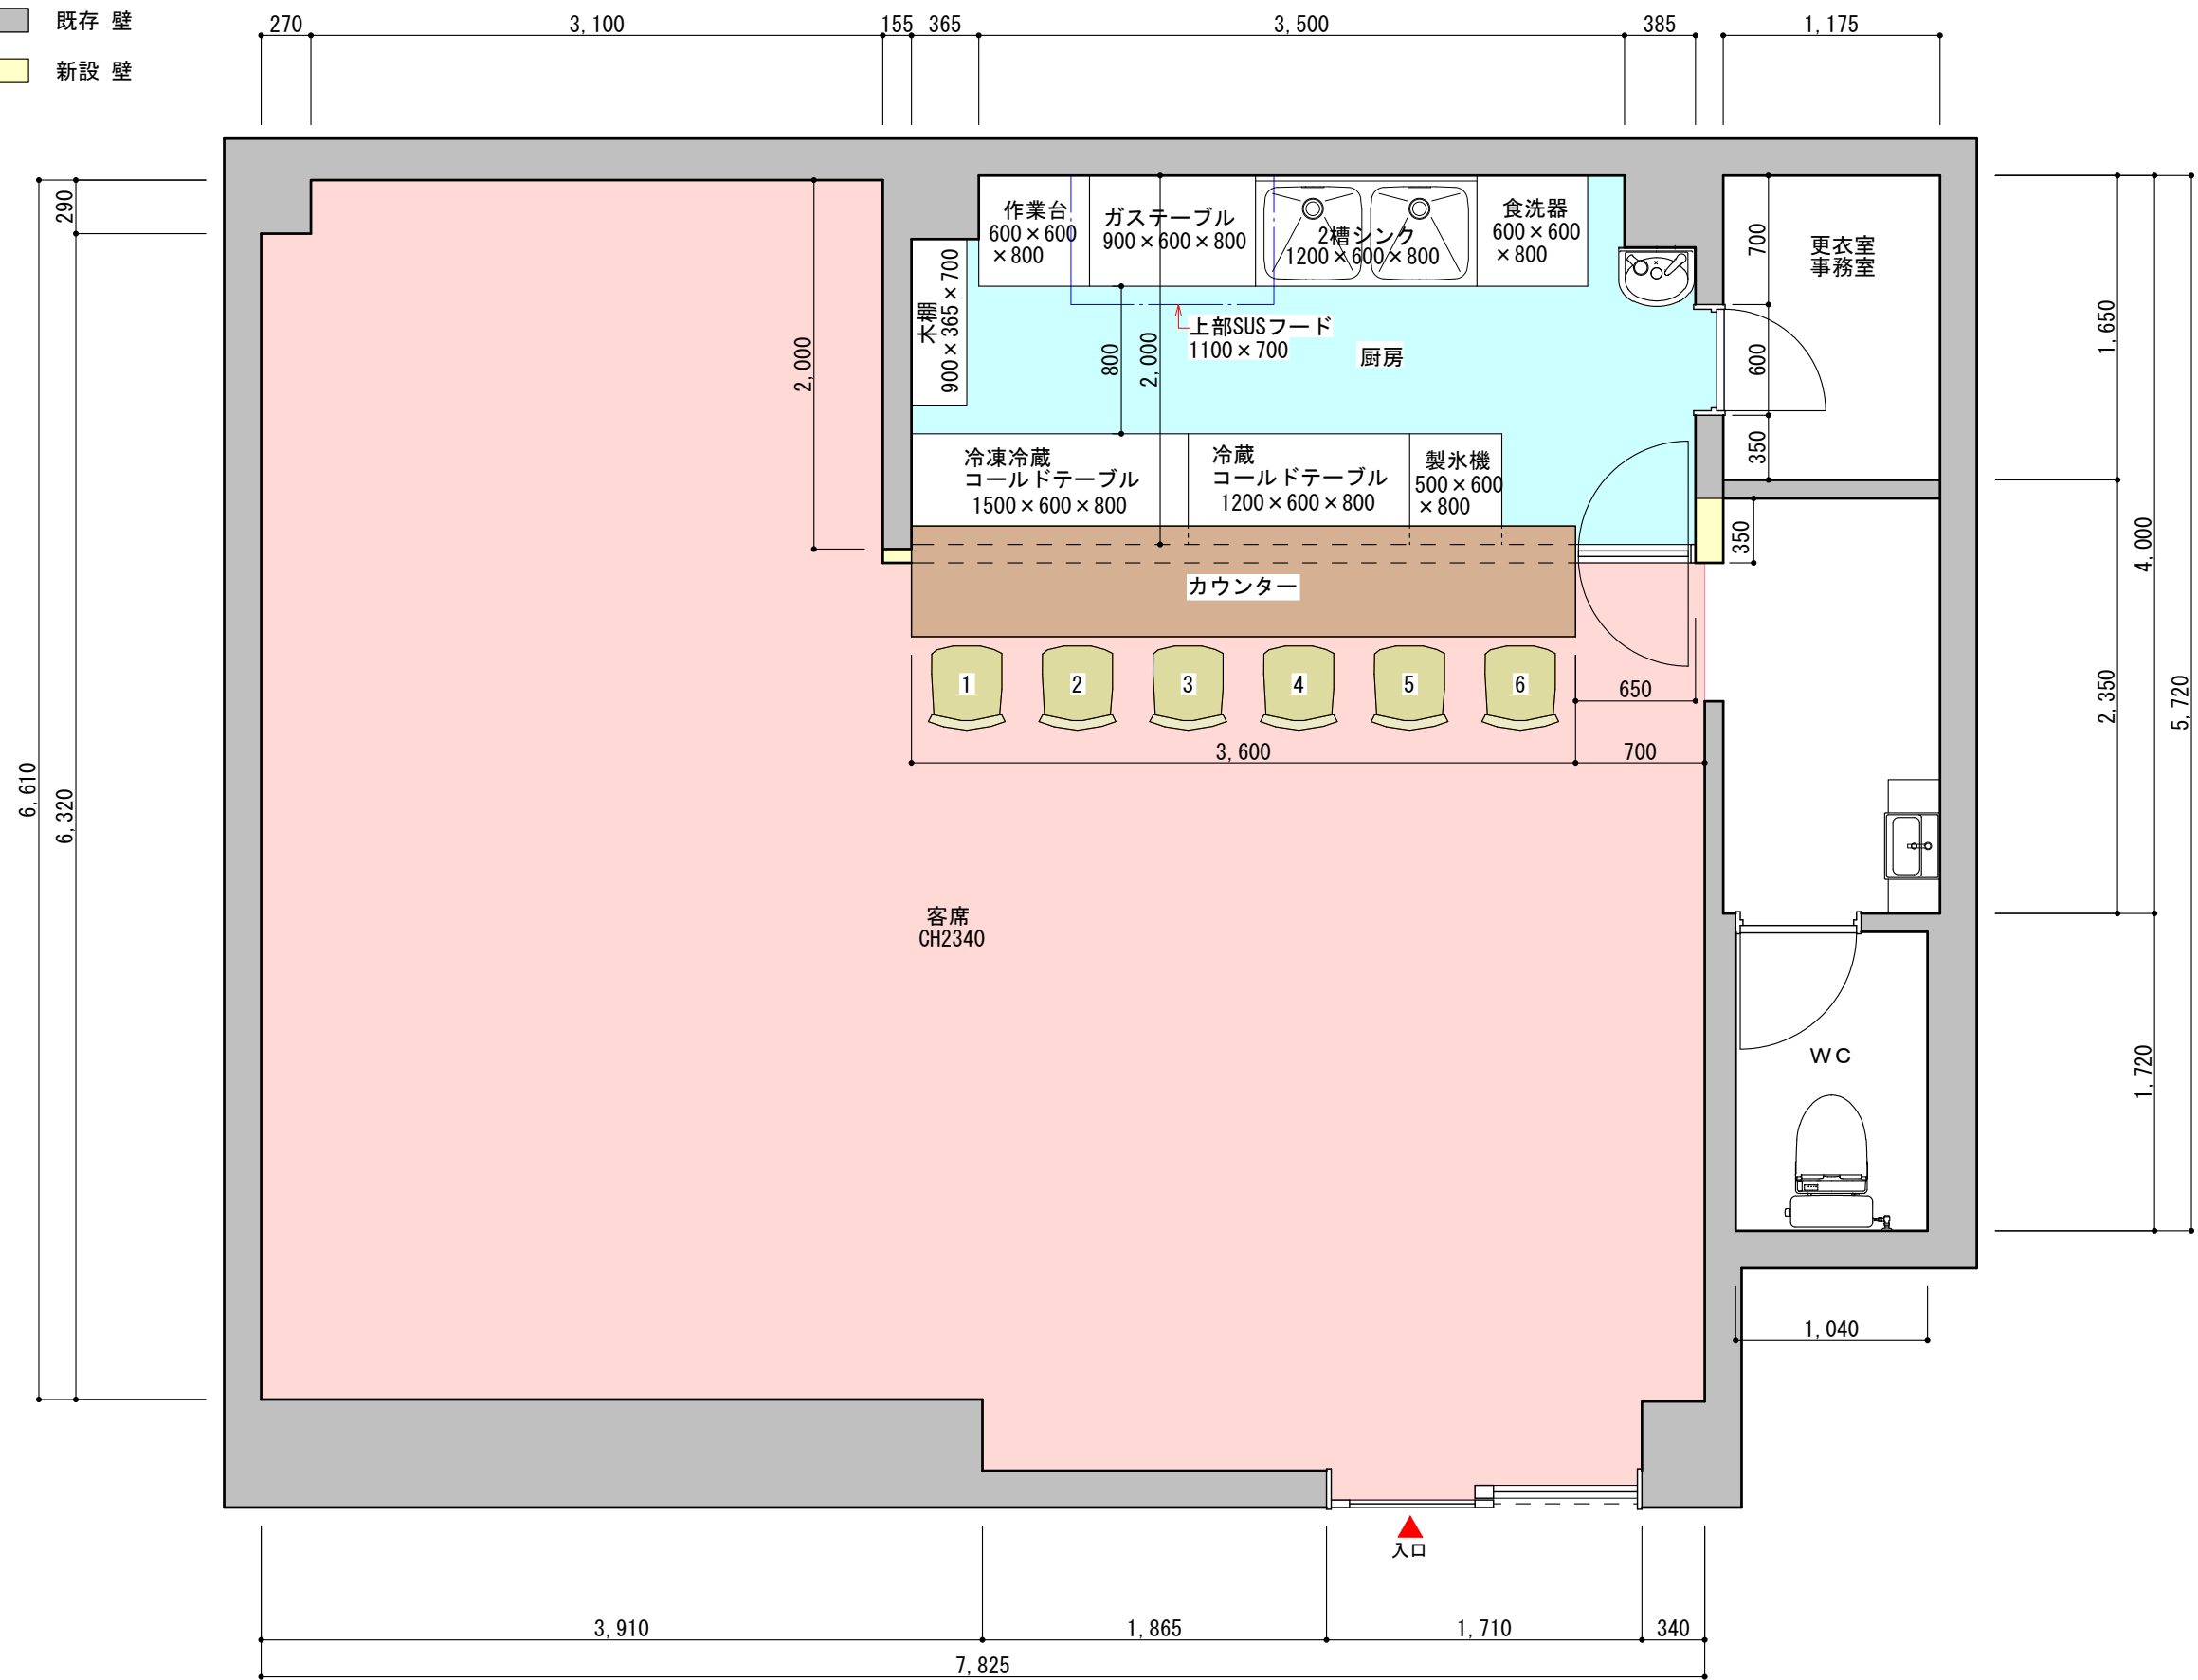

既存壁
 新設壁

客席面積	43.78㎡
厨房面積	8.22㎡