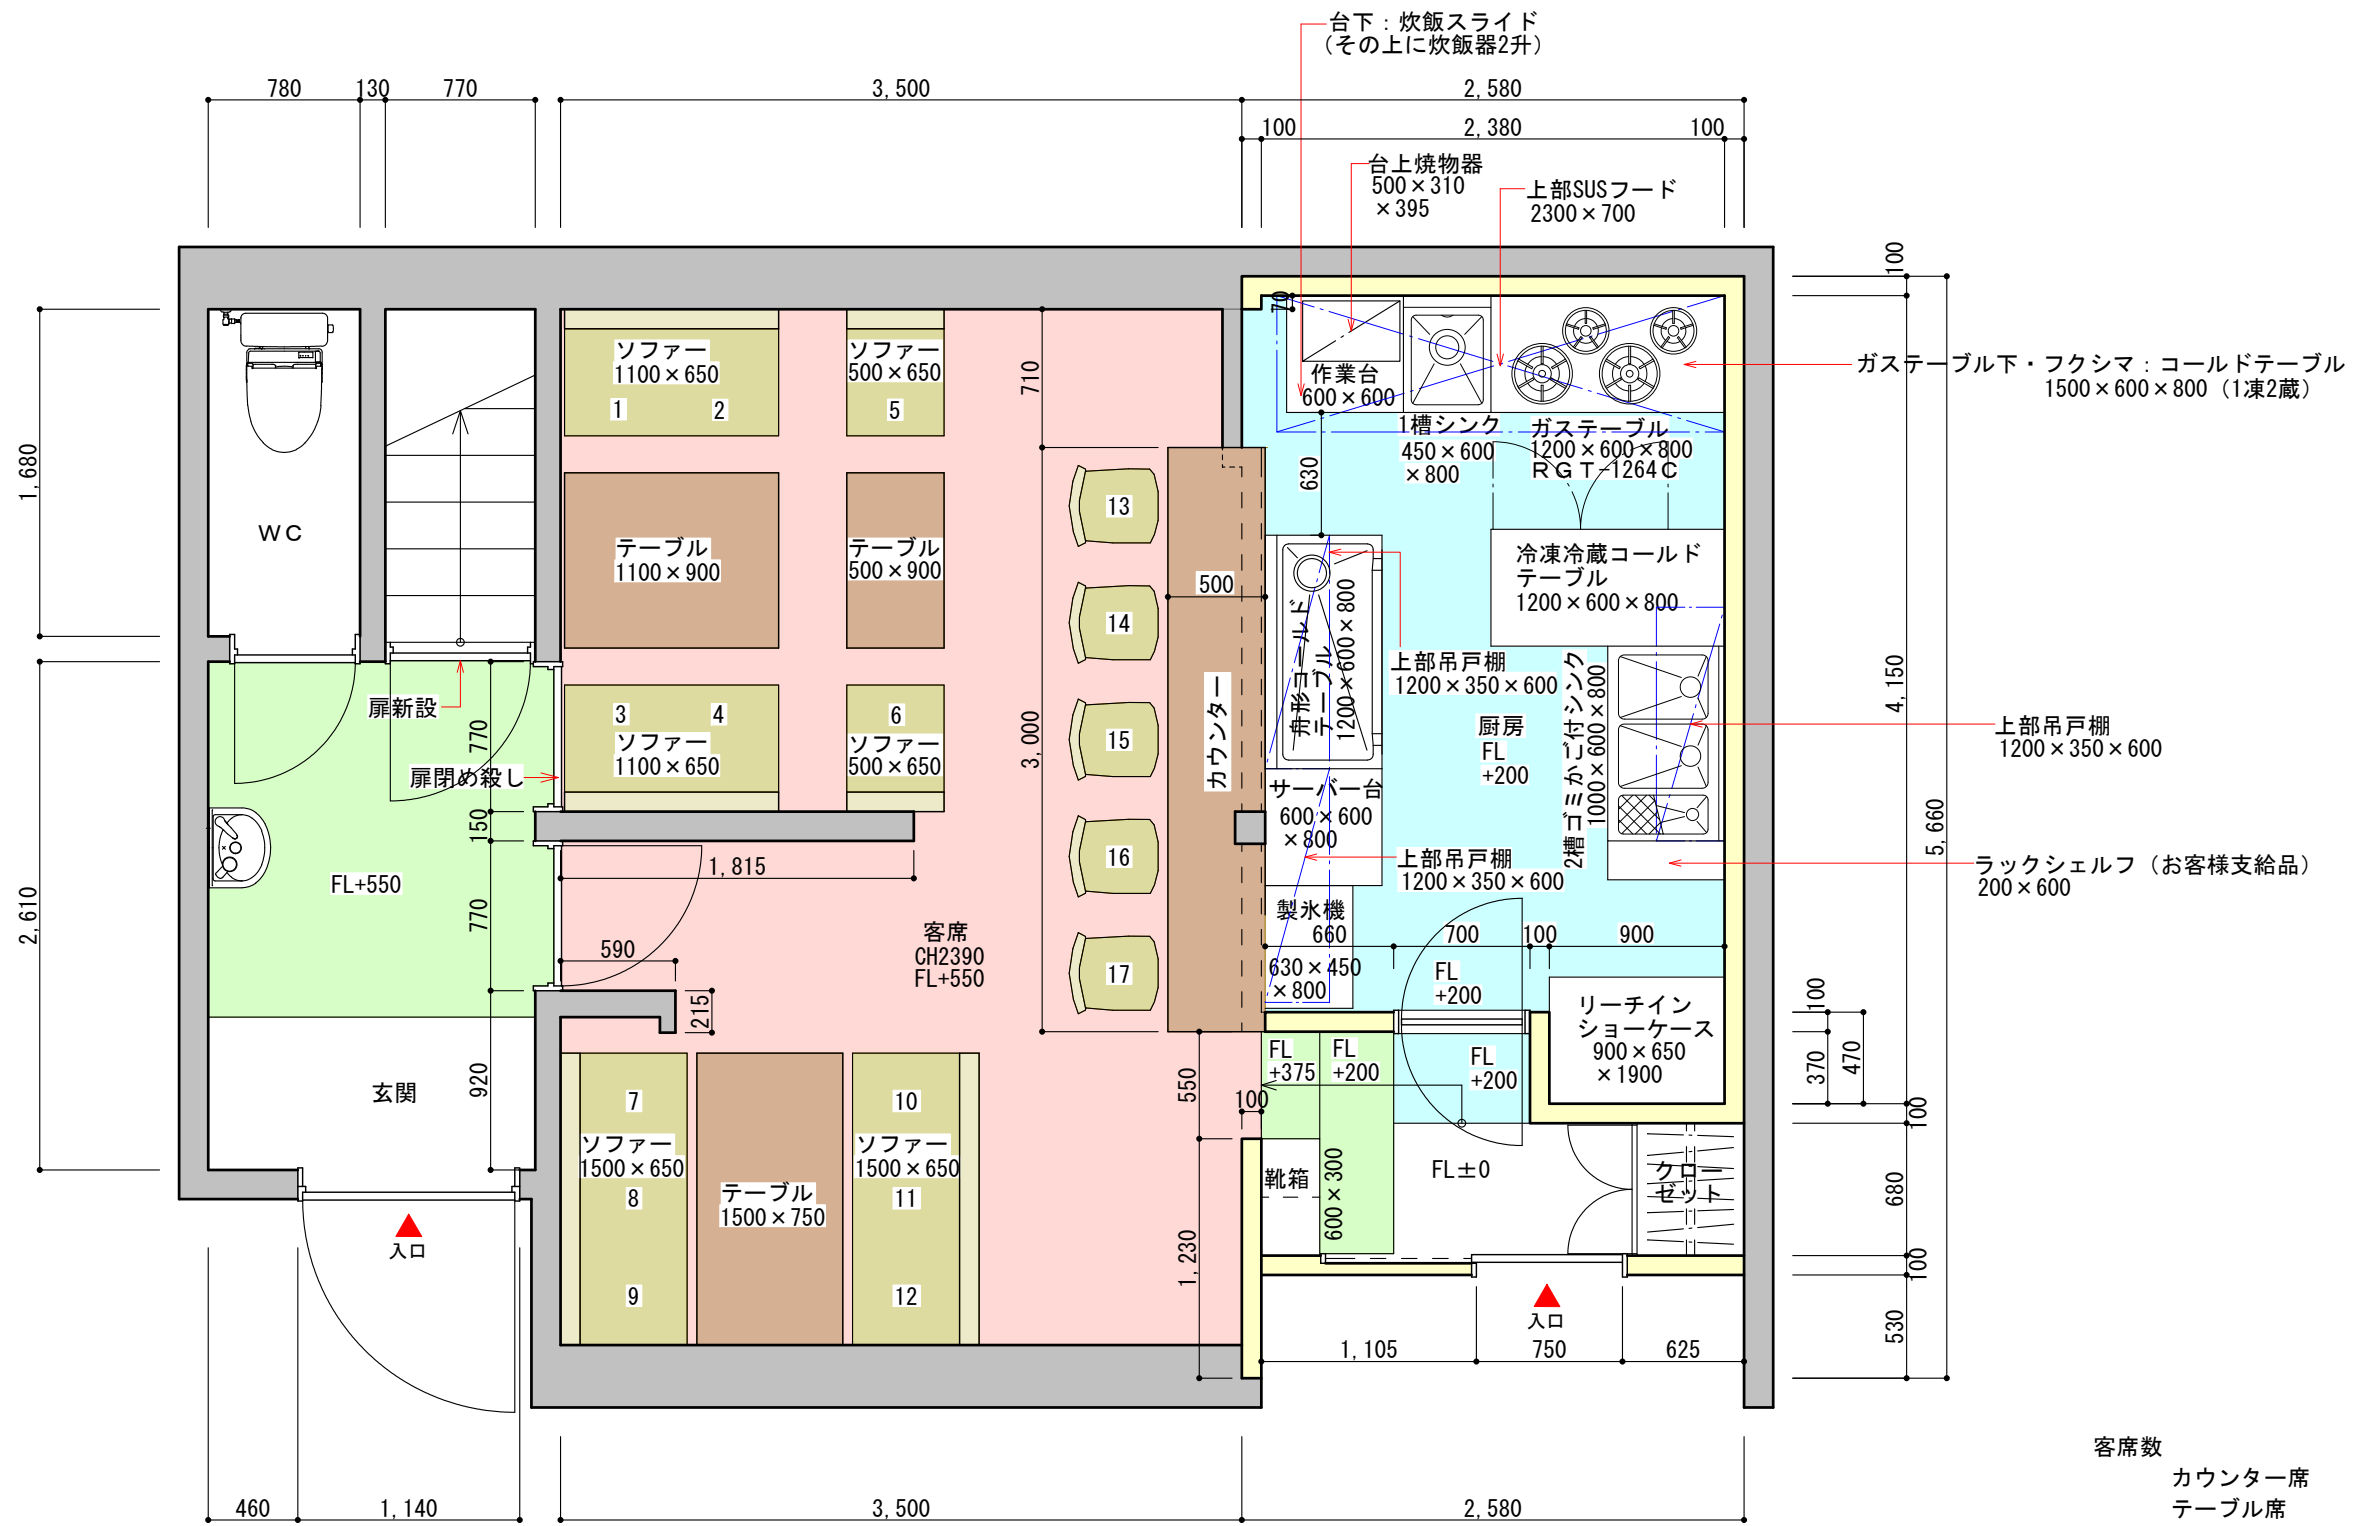

既存 壁
 新設 壁

客席数	
カウンター席	5席
テーブル席	12席
合計	17席
客席面積	
	18.62㎡
厨房面積	
	9.18㎡