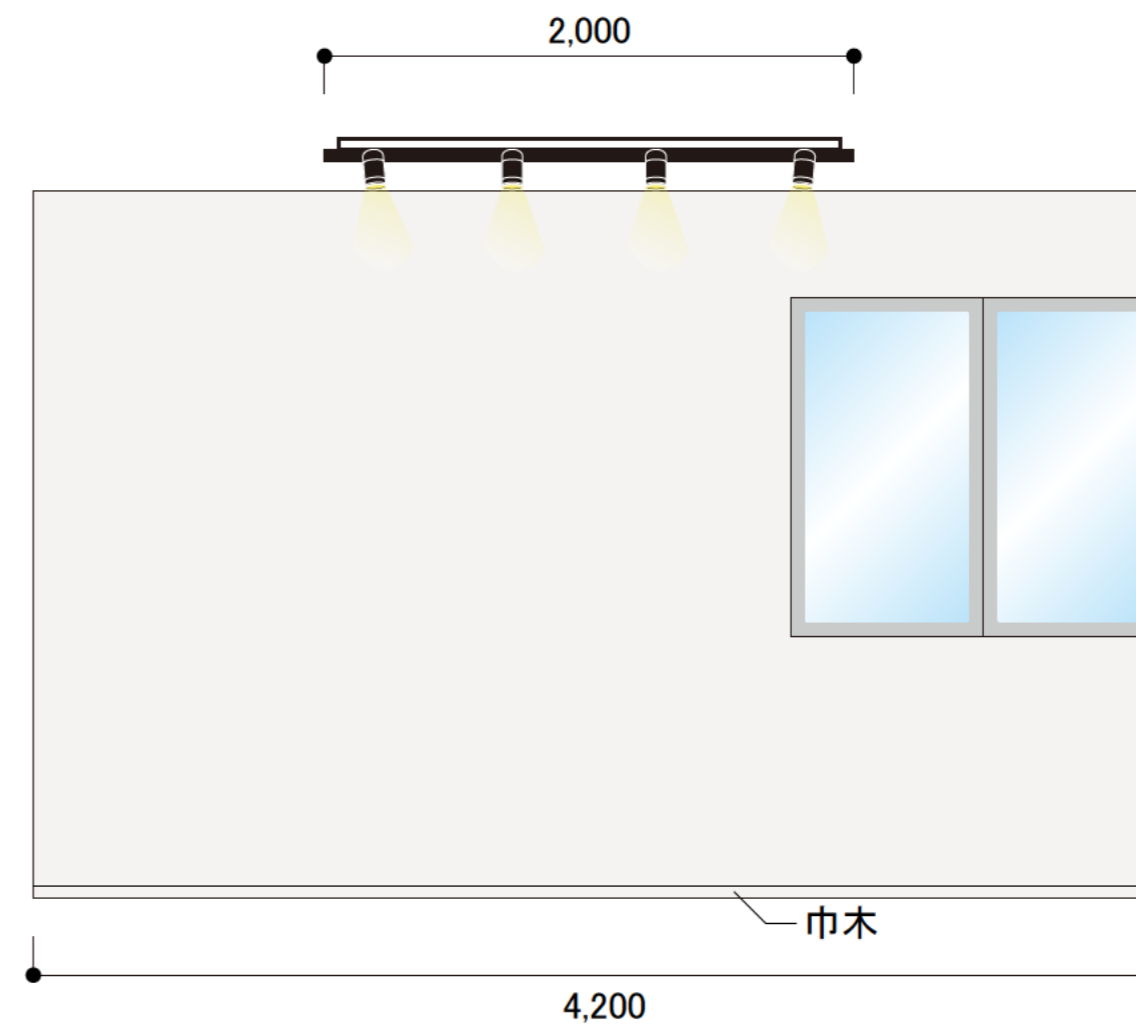

REV. NO.	DATE	DESCRIPTION	◇	○	○	PROJECT TITLE	NAME OF DRAWING	Scale	Sheet NO.							
								◇		○	○	◇	○	○	A3=1/30	2
								◇		○	○	◇	○	○	Date 2020.10.13	
◇	○	○	◇	○	○	REV. NO.										

REV. NO.	DATE	DESCRIPTION	◇	○	○	PROJECT TITLE	NAME OF DRAWING	Scale	Sheet NO.				
						◇	○	○	◇	○	○	A3=1/40	3
						◇	○	○	◇	○	○	Date 2020.10.13	
◇	○	○	◇	○	○	REV. NO.							

展開図 2

**A** × 14

COBタイプ  
高気密Se形

非調光

電圧 2700K-Ra83

**DDL-5104 YB**  
¥5,500(税抜) (LED内蔵)

定格光束 600lm 消費電力 7.6W

LED LED 7.6W  
白熱灯100W相当