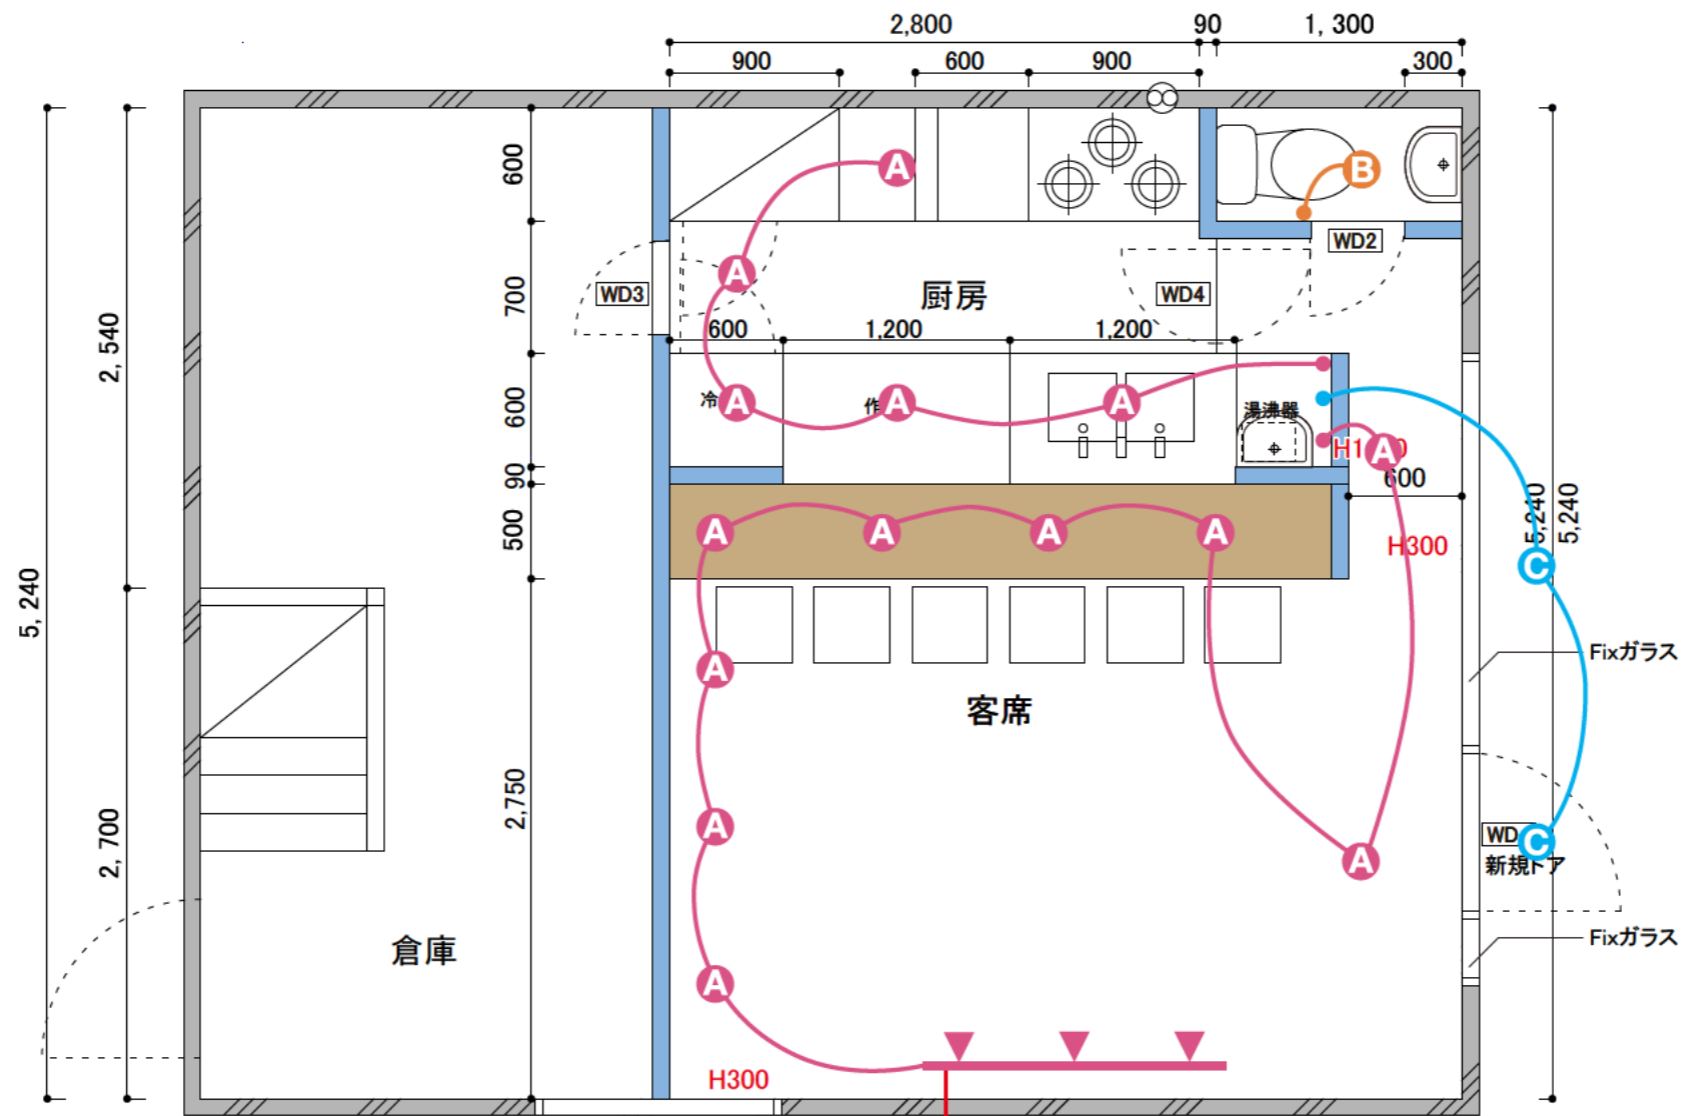

REV. NO.	DATE	DESCRIPTION	◇	○	○	PROJECT TITLE	NAME OF DRAWING	Scale	Sheet NO.							
								◇		○	○	◇	○	○	A3=1/30	2
								◇		○	○	◇	○	○	Date 2020.10.13	
◇	○	○	◇	○	○	REV. NO.										

REV. NO.	DATE	DESCRIPTION	◇	○	○	PROJECT TITLE	NAME OF DRAWING	Scale	Sheet NO.				
						◇	○	○	◇	○	○	A3=1/40	3
						◇	○	○	◇	○	○	Date 2020.10.13	
◇	○	○	◇	○	○	REV. NO.							

展開図 2

**A** × 14

COBタイプ  
高気密Se形

非調光

電圧 2700K-Ra83

**DDL-5104 YB**  
¥5,500(税抜) (LED内蔵)

定格光束 600lm 消費電力 7.6W

LED LED 7.6W  
白熱灯100W相当

直付専用型エンドキャップ  
**DP-36321**  
¥220(税抜)

- プラスチック 黒
- 巾33 長さ23 高さ17mm

REV.NO.	DATE	DESCRIPTION	PROJECT TITLE	NAME OF DRAWING	Scale	Sheet NO.
◇	◇	◇	◇	天伏図 (照明計画)	A3=1/30	4
◇	◇	◇	◇		Date 2020.10.2	
◇	◇	◇	◇		REV.NO.	