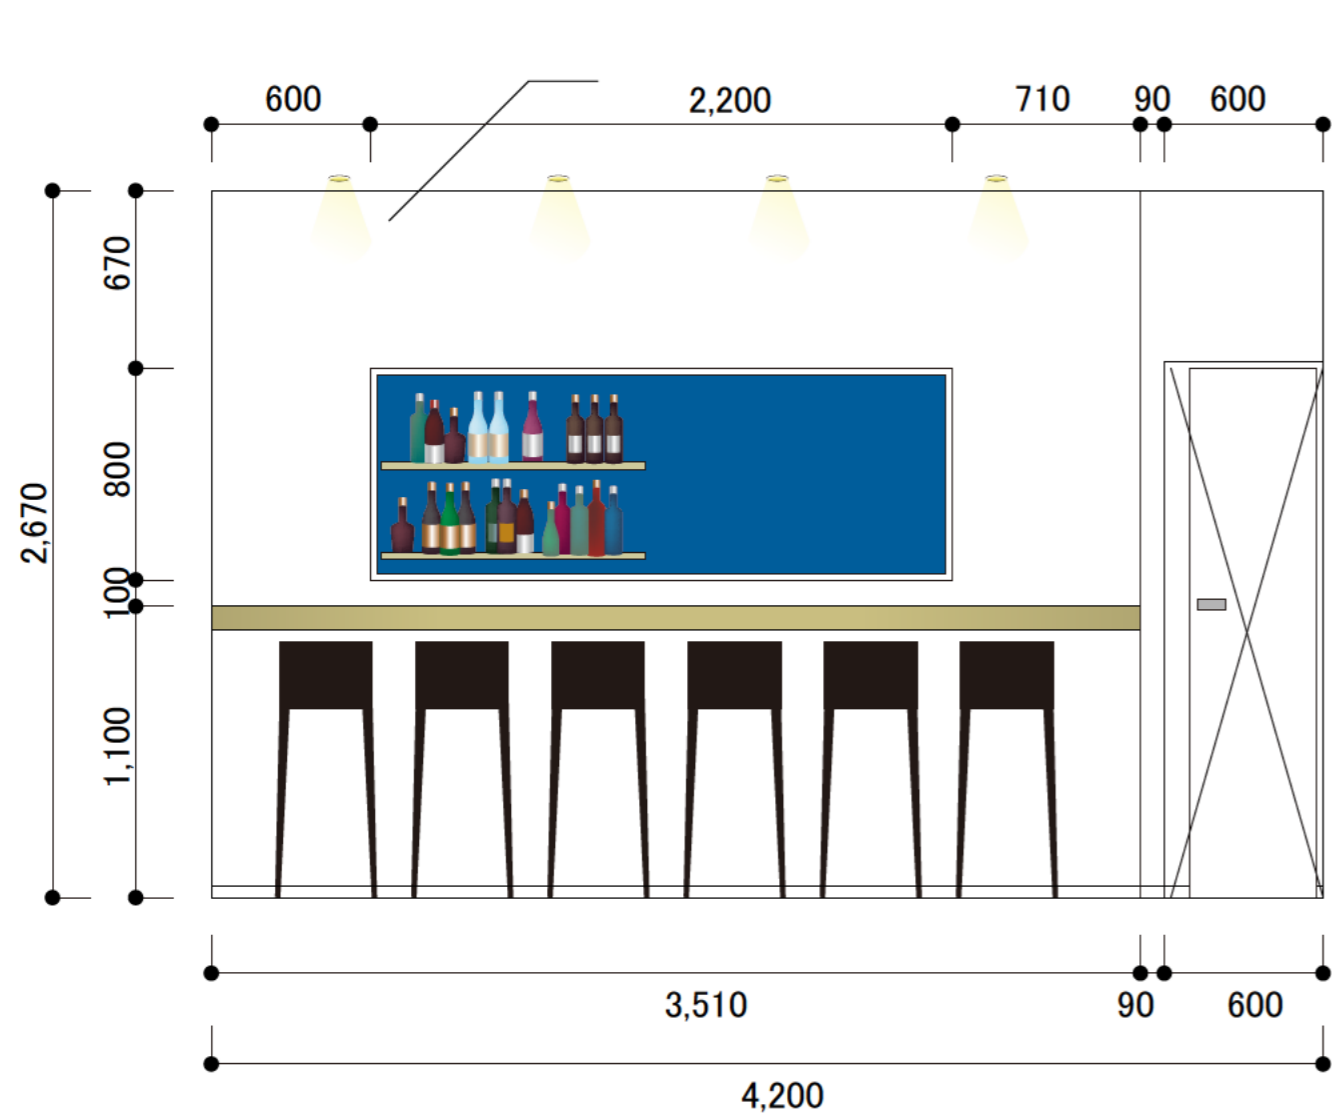

REV. NO.	DATE	DESCRIPTION	◇	○	○	PROJECT TITLE	NAME OF DRAWING	Scale	Sheet NO.							
								◇		○	○	◇	○	○	A3=1/30	2
								◇		○	○	◇	○	○	Date 2020.10.13	
◇	○	○	◇	○	○	REV. NO.										

REV. NO.	DATE	DESCRIPTION	◇	○	○	PROJECT TITLE	NAME OF DRAWING	Scale	Sheet NO.				
						◇	○	○	◇	○	○	A3=1/40	3
						◇	○	○	◇	○	○	Date 2020.10.13	
◇	○	○	◇	○	○	REV. NO.							

展開図 2

**A** × 14

COBタイプ  
高気密Se形

非調光

電圧 2700K-Ra83

**DDL-5104 YB**  
¥5,500(税抜) (LED内蔵)

定格光束 600lm 消費電力 7.6W

LED LED 7.6W  
白熱灯100W相当

直付専用型エンドキャップ  
**DP-36321**  
¥220(税抜)

- プラスチック 黒
- 巾33 長さ23 高さ17mm

REV.NO.	DATE	DESCRIPTION	PROJECT TITLE	NAME OF DRAWING	Scale	Sheet NO.
◇	◇	◇	◇	天伏図 (照明計画)	A3=1/30	4
◇	◇	◇	◇		Date 2020.10.2	
◇	◇	◇	◇		REV.NO.	