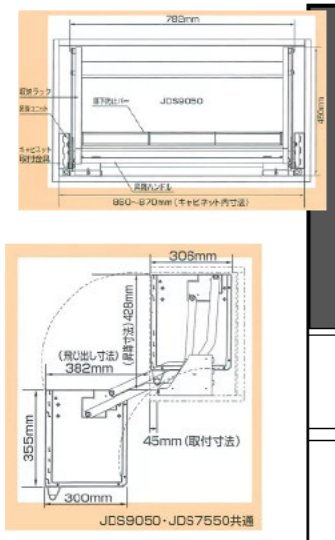

【既存ガス】	【既存状態】	【席数】	【㎡数】	30.6㎡ 排煙面積0.61㎡
【既存水道】	【既存電気】	【CH】	【坪数】	

【仕様】  
 収納本数(約): 40本  
 冷却方式: コンプレッサ式  
 設定可能温度範囲: 5~22℃ (推奨温度7~18℃)  
 外形寸法: 幅595×奥行570×高さ820mm  
 必要設置スペース: 幅655×奥行600×高さ850mm  
 質量(約): 48kg  
 定格消費電力(50Hz/60Hz): 140W

品: サンデン 対面ショーケース 冷蔵ショーケース TSR F090X  
 SR F090X サンデン 対面ショーケース 冷蔵ショーケース 送料無料  
 幅900×奥行515×高さ1003 (天板高1000) mm

project	client	scale	drawing	No.
address	drawing title	1/30	date	