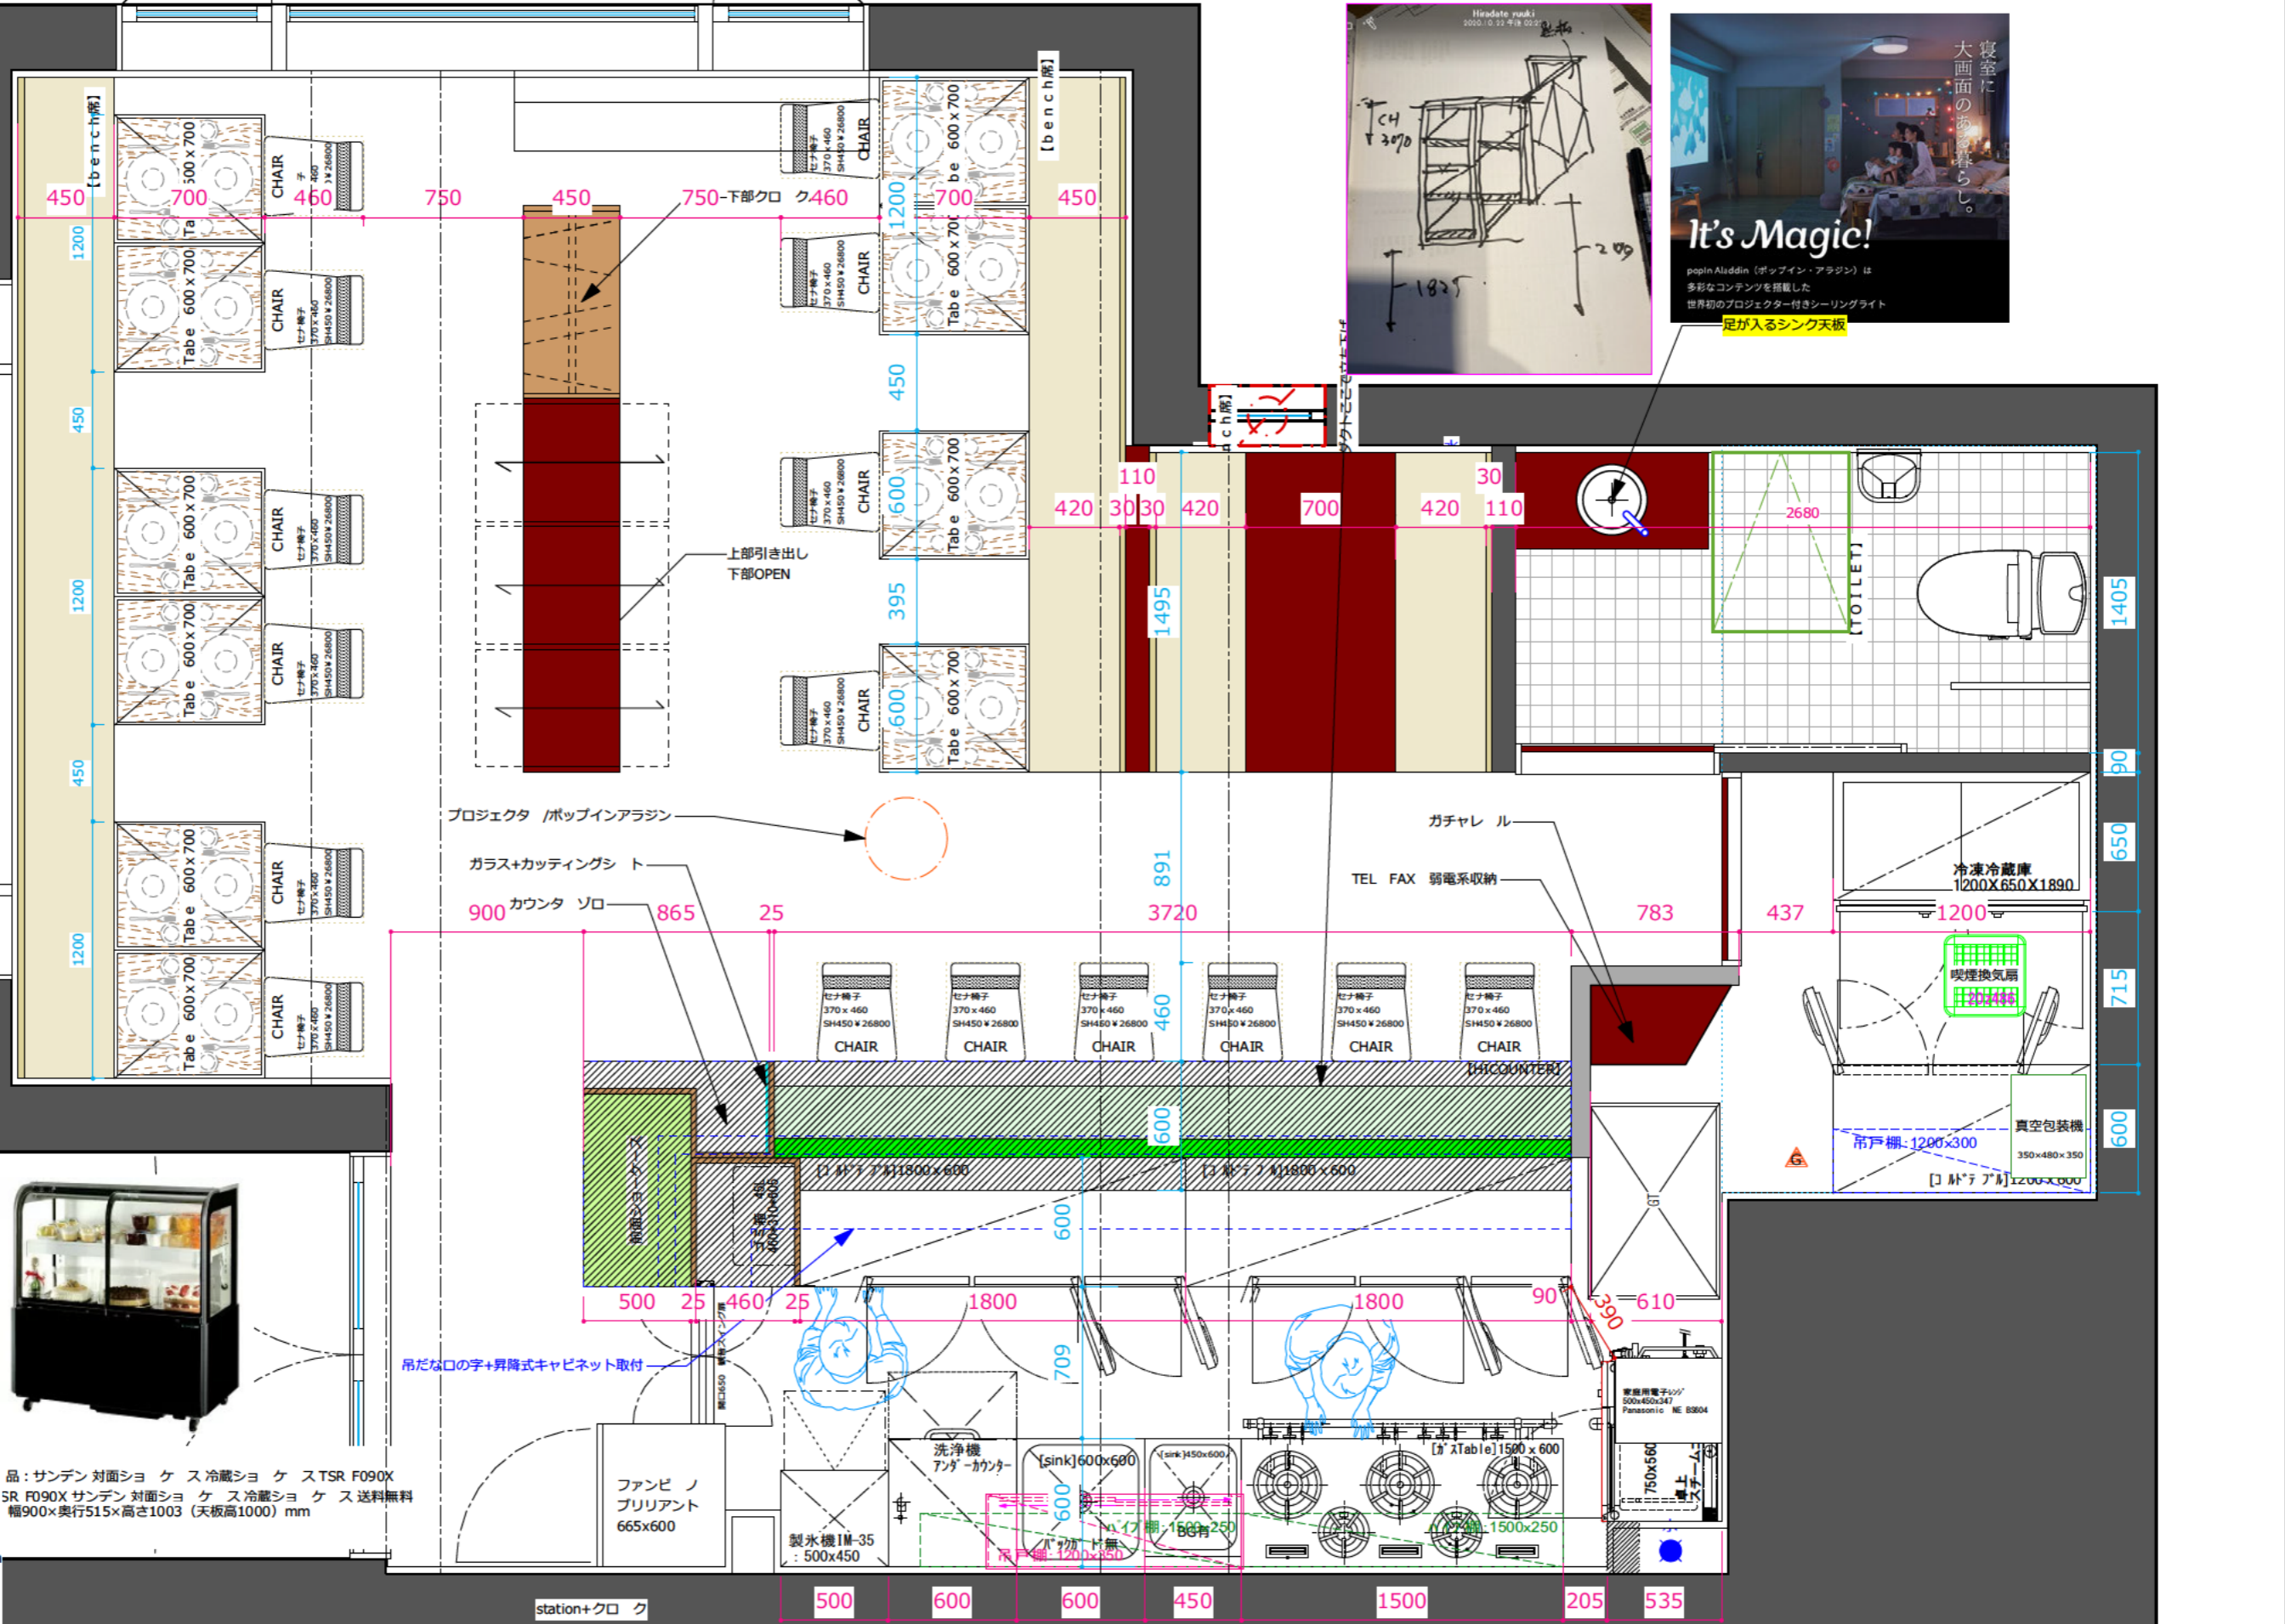

【既存ガス】	【既存状態】	【席数】	【㎡数】	30.6㎡ 排煙面積0.61㎡
【既存水道】	【既存電気】	【CH】	【坪数】	

【仕様】  
 収納本数(約): 40本  
 冷却方式: コンプレッサ式  
 設定可能温度範囲: 5~22℃ (推奨温度7~18℃)  
 外形寸法: 幅595×奥行570×高さ820mm  
 必要設置スペース: 幅655×奥行600×高さ850mm  
 質量(約): 48kg  
 定格消費電力(50Hz/60Hz): 140W

品: サンデン 対面ショーケース 冷蔵ショーケース TSR F090X  
 SR F090X サンデン 対面ショーケース 冷蔵ショーケース 送料無料  
 幅900×奥行515×高さ1003 (天板高1000) mm

project	client	scale	drawing	No.
address	drawing title	1/30	date	