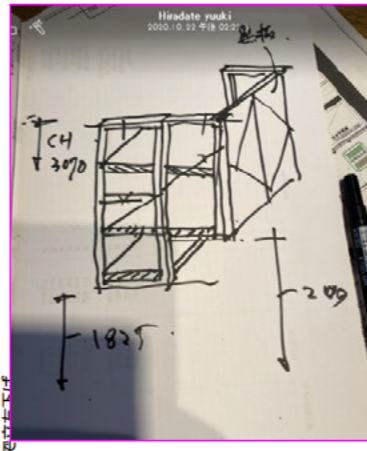

【既存ガス】	【既存状態】	【席数】	【㎡数】	30.6㎡ 排煙面積0.61㎡
【既存水道】	【既存電気】	【CH】	【坪数】	

【仕様】  
 収納本数(約): 40本  
 冷却方式: コンプレッサ式  
 設定可能温度範囲: 5~22℃ (推奨温度7~18℃)  
 外形寸法: 幅595×奥行570×高さ820mm  
 必要設置スペース: 幅655×奥行600×高さ850mm  
 質量(約): 48kg  
 定格消費電力(50Hz/60Hz): 140W

品: サンデン 対面ショーケース 冷蔵ショーケース TSR F090X  
 SR F090X サンデン 対面ショーケース 冷蔵ショーケース 送料無料  
 幅900×奥行515×高さ1003 (天板高1000) mm

project	client	scale	drawing	No.
address	drawing title	1/30	date	