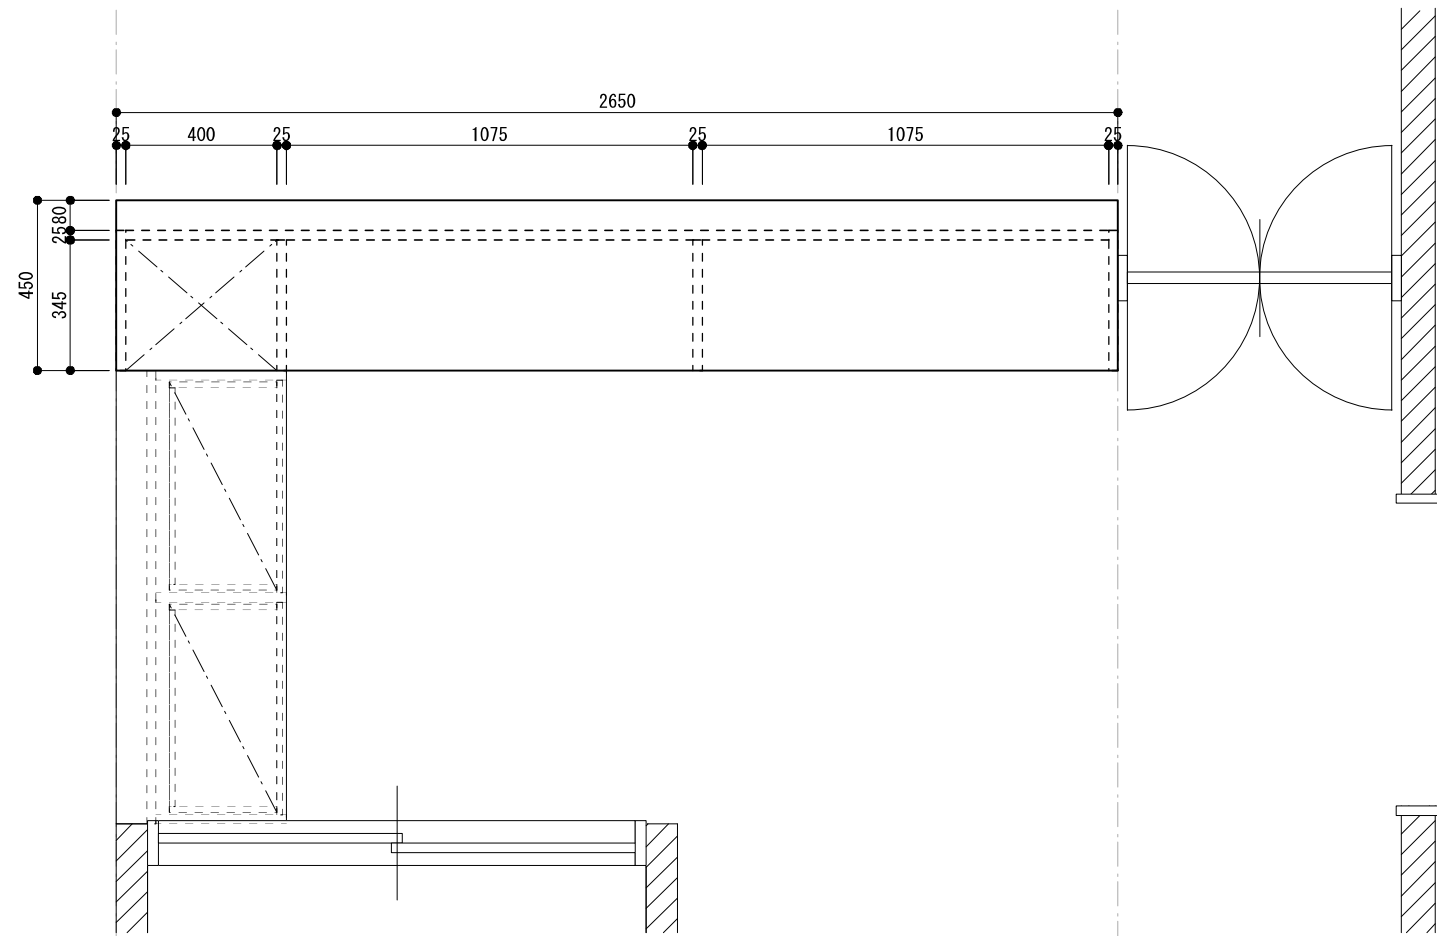

備考				工事名	珈琲豆店		図面No.
				図面名	PLAN	縮尺 1/50	

備考	

工事名	珈琲豆店		図面No.
図面名	家具詳細図1	縮尺 1/20	日付 2021.02.02

備考	工事名 珈琲豆店			図面No.
	図面名 家具詳細図2	縮尺 1/20	日付 2021.02.02	