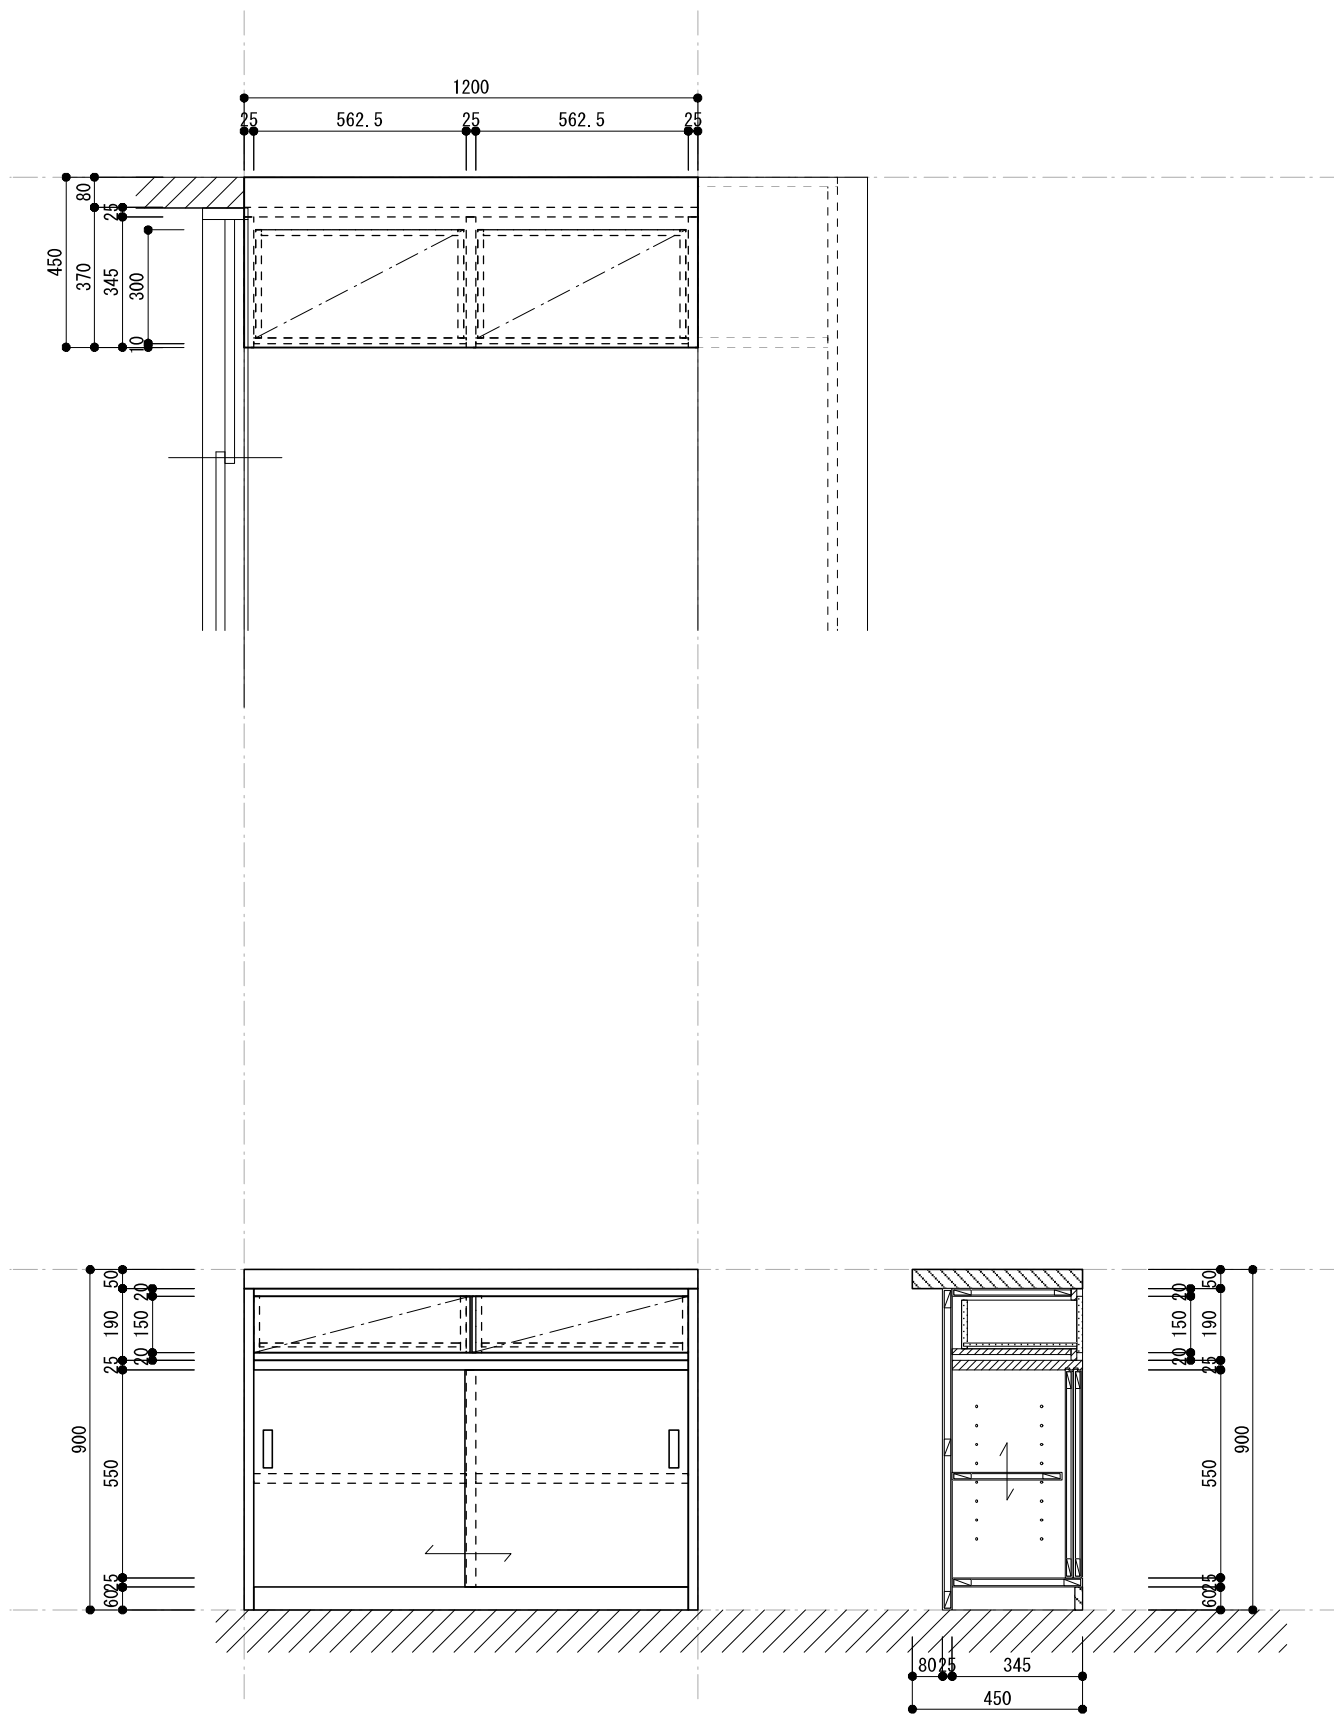

備考				工事名	珈琲豆店		図面No.
				図面名	PLAN	縮尺 1/50	

備考	

工事名	珈琲豆店		図面No.
図面名	家具詳細図1	縮尺 1/20	日付 2021.02.02

備考	工事名 珈琲豆店			図面No.
	図面名 家具詳細図2	縮尺 1/20	日付 2021.02.02	