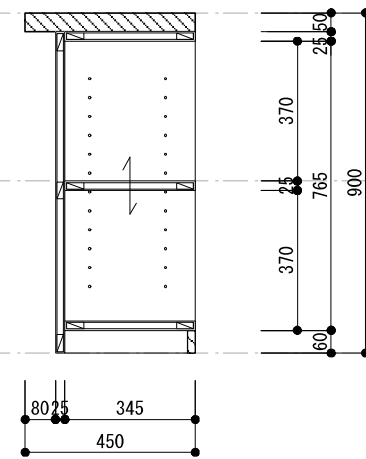

備考				工事名	珈琲豆店		図面No.
				図面名	PLAN	縮尺 1/50	

備考	

工事名	珈琲豆店		図面No.
図面名	家具詳細図1	縮尺 1/20	日付 2021.02.02

備考	工事名 珈琲豆店			図面No.
	図面名 家具詳細図2	縮尺 1/20	日付 2021.02.02	