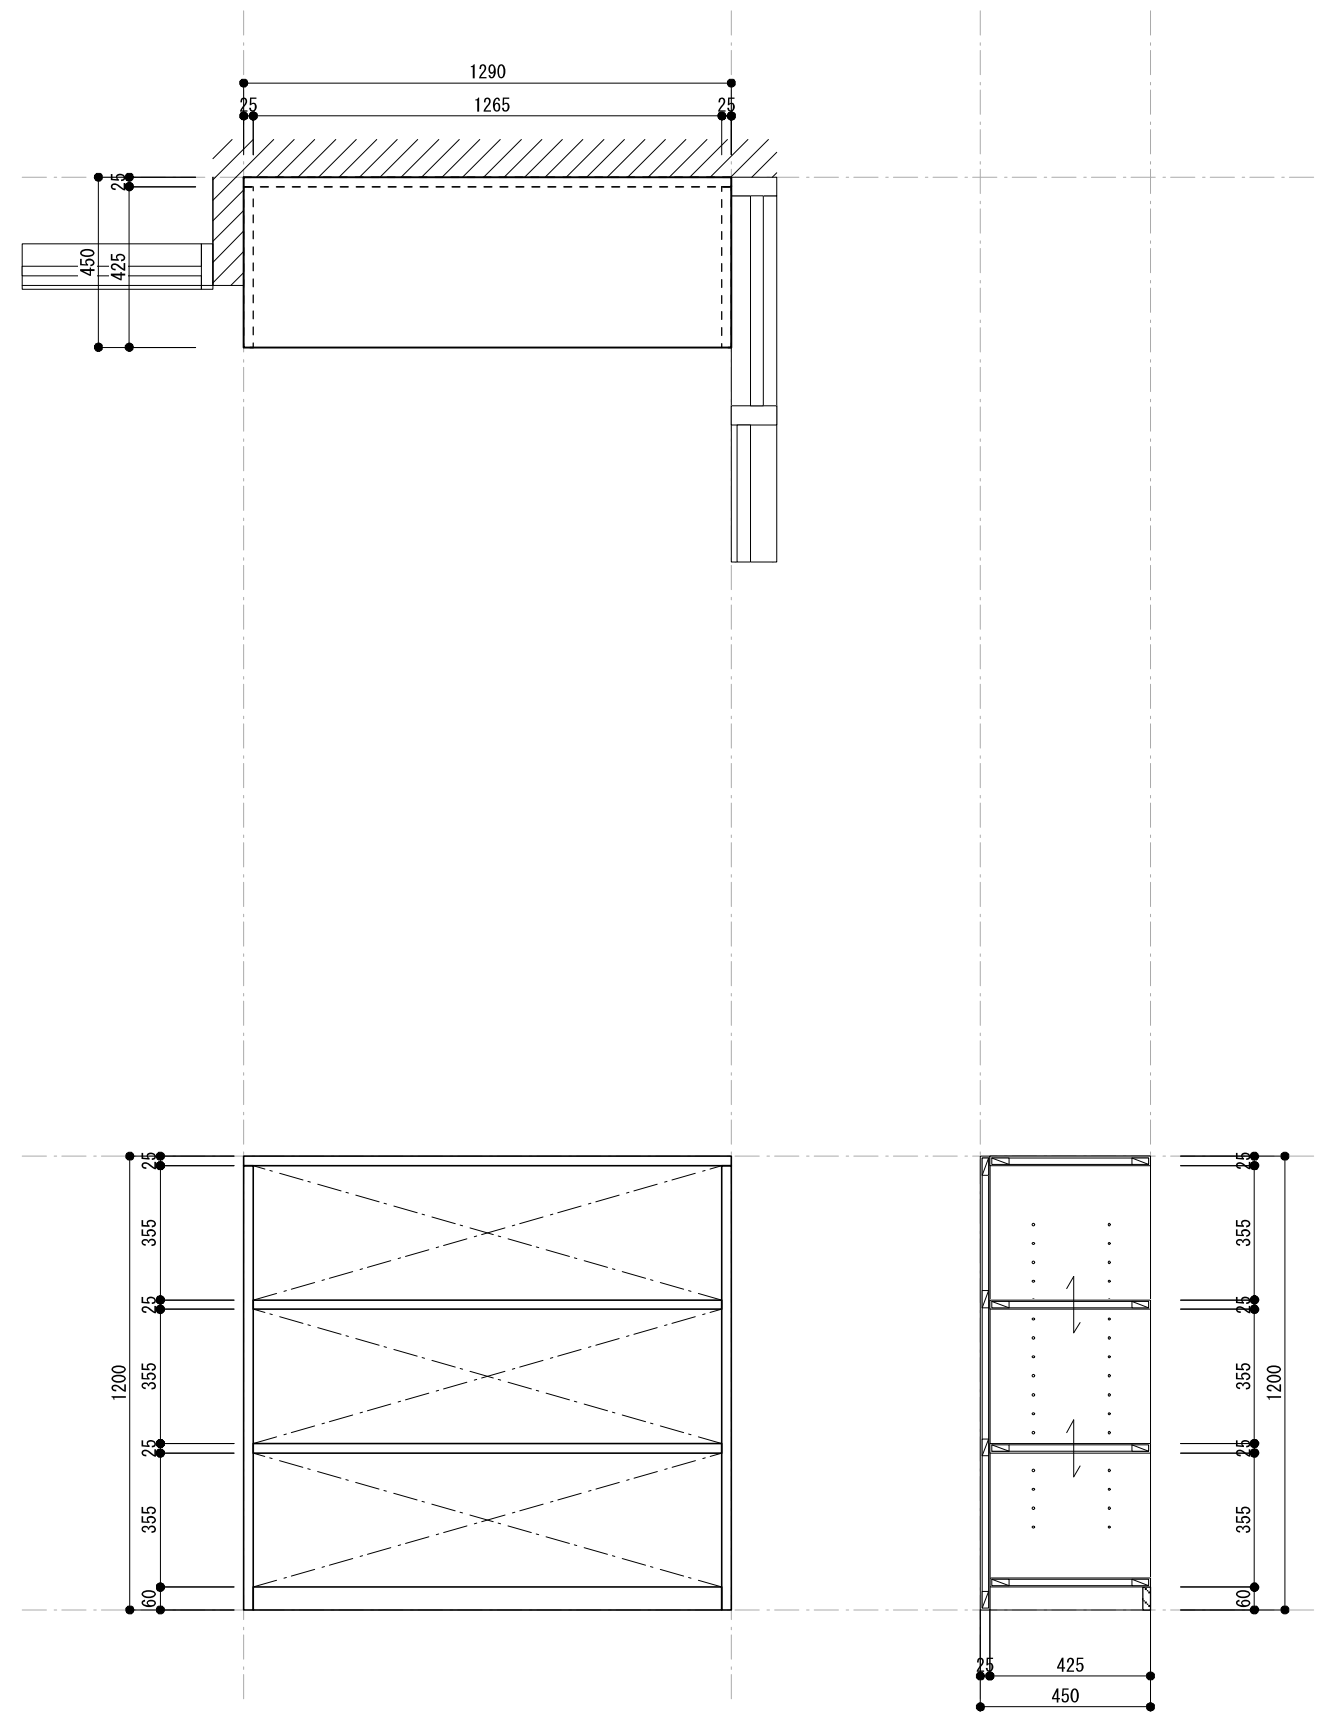

備考				工事名	珈琲豆店		図面No.
				図面名	PLAN	縮尺 1/50	

備考	

工事名	珈琲豆店		図面No.
図面名	家具詳細図1	縮尺 1/20	日付 2021.02.02

備考	工事名 珈琲豆店			図面No.
	図面名 家具詳細図2	縮尺 1/20	日付 2021.02.02	