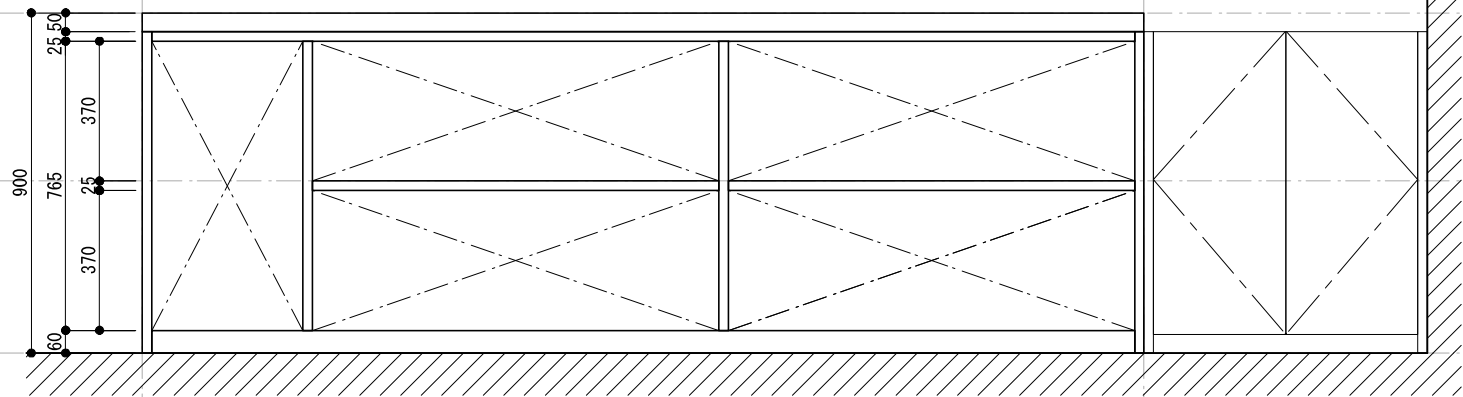

備考				工事名	珈琲豆店		図面No.
				図面名	PLAN	縮尺 1/50	

備考	

工事名	珈琲豆店		図面No.
図面名	家具詳細図1	縮尺 1/20	日付 2021.02.02

備考	工事名 珈琲豆店			図面No.
	図面名 家具詳細図2	縮尺 1/20	日付 2021.02.02	