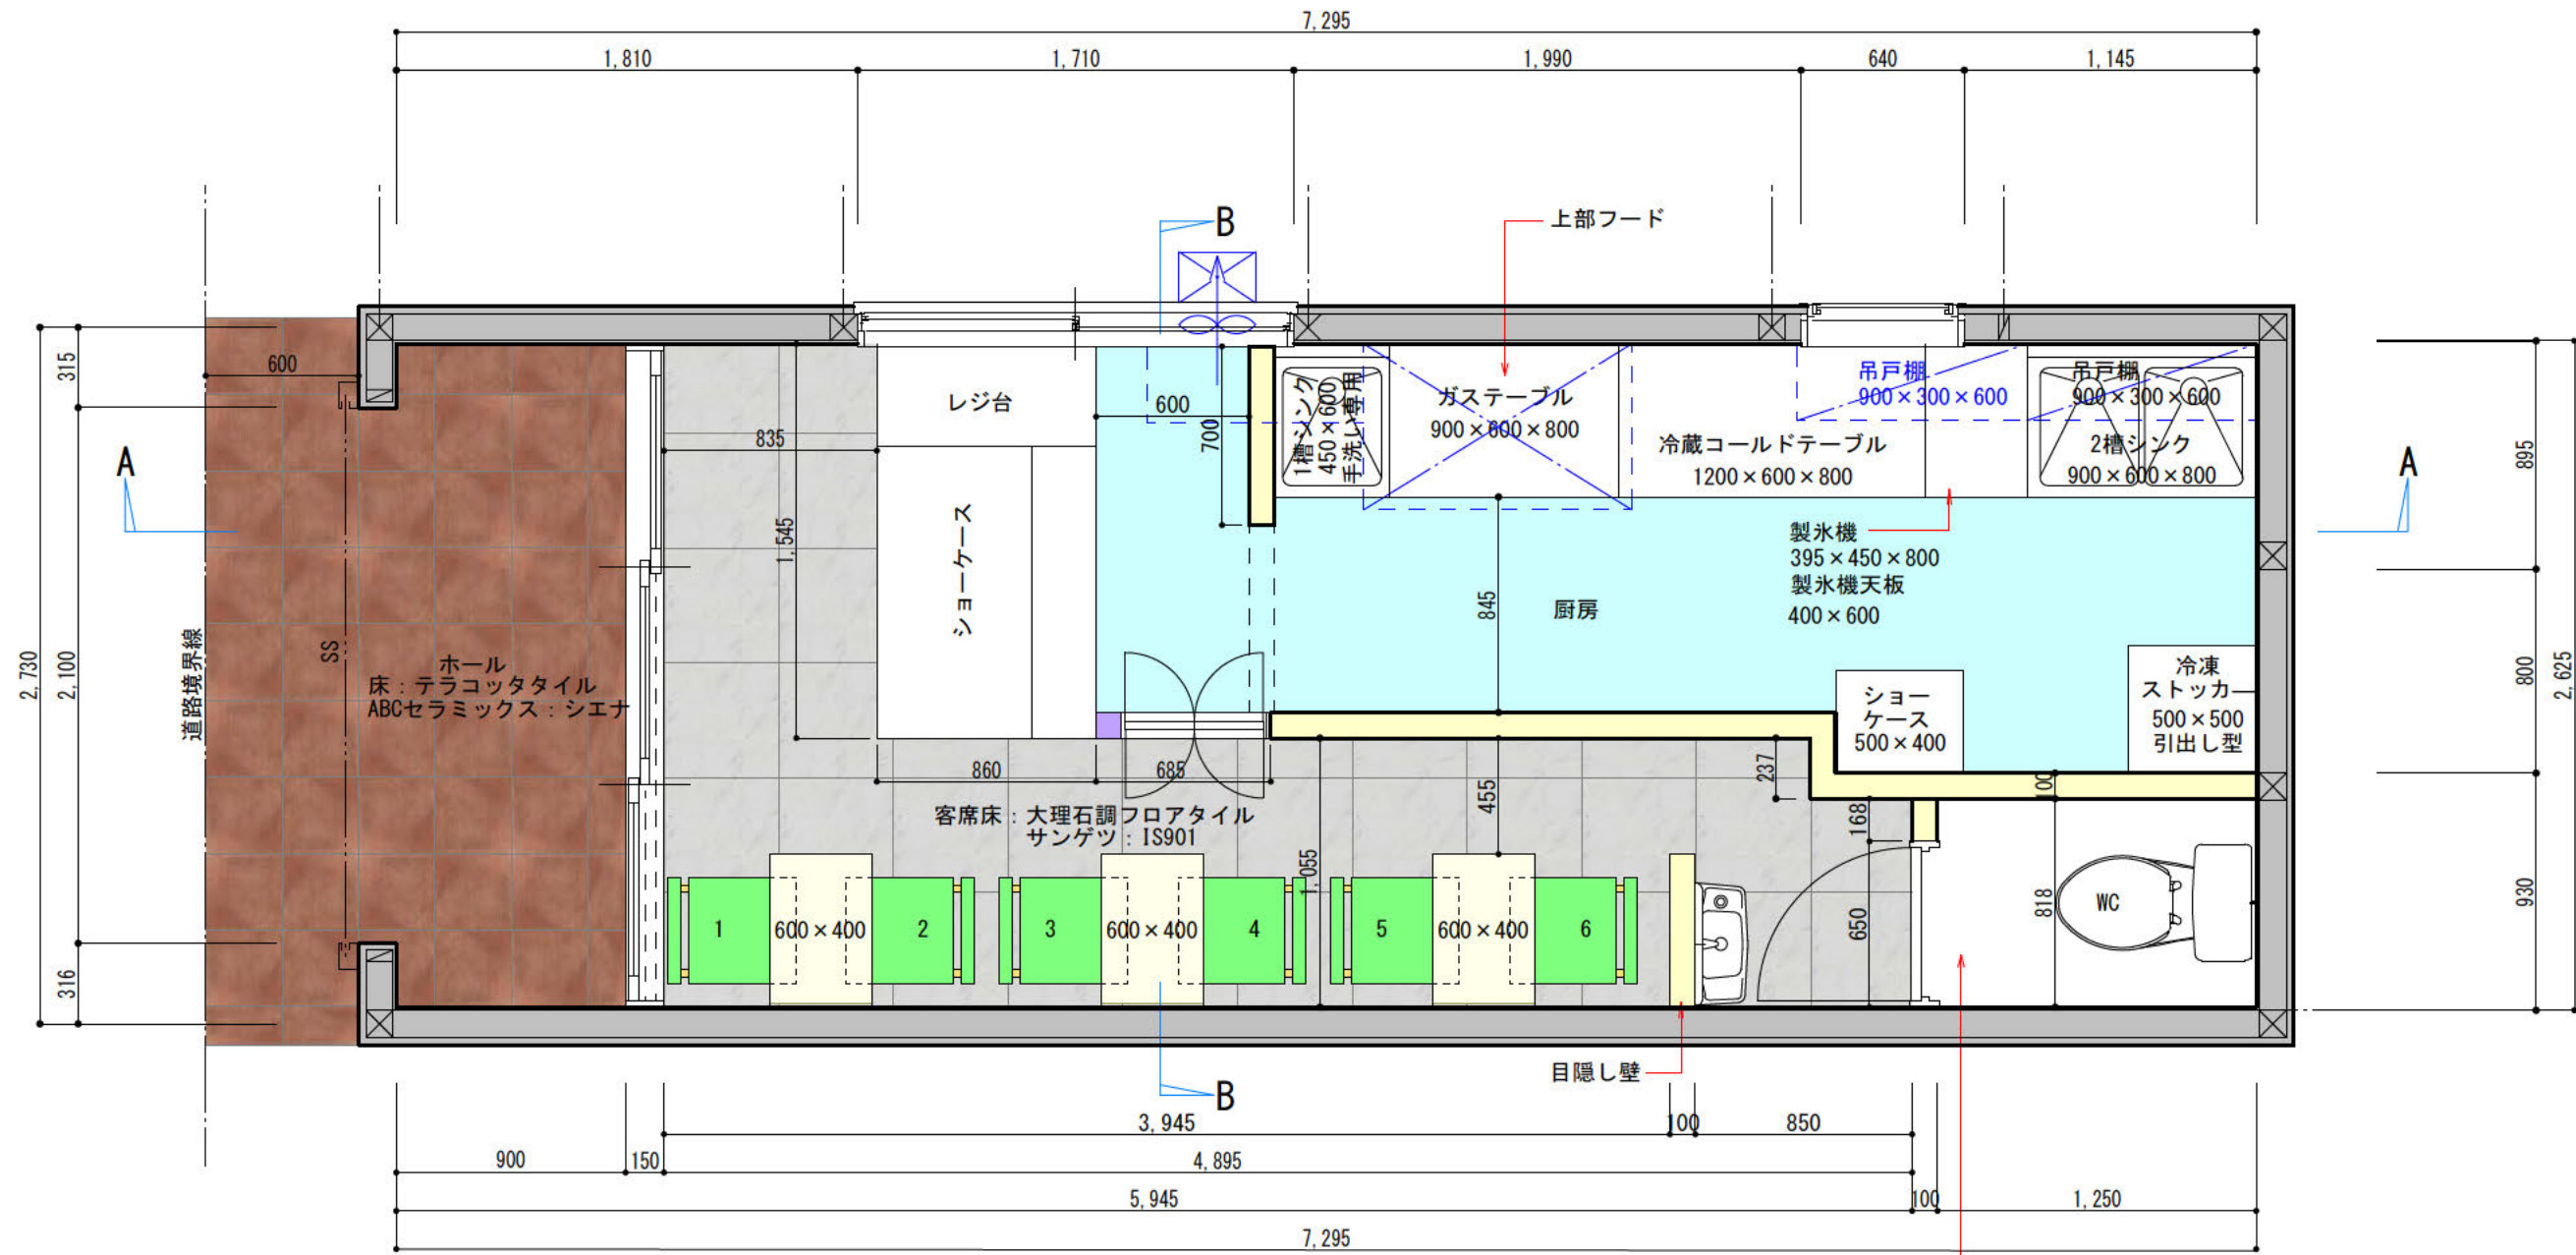

■ 既存 壁
■ 新設 壁

テラコッタタイル
ABCセラミックス：シエナ

大理石調フロアタイル
サンゲツ：IS901

WC
床：長尺塩ビシート
巾木：ソフト巾木
壁：不燃クロス貼り (AAクラス)
天井：不燃クロス貼り (AAクラス)

客席数
カウンター席 0席
テーブル席 6席
計 6席

客席面積
5.41m²

厨房面積
7.19m²

PROJECT	店舗計画	ADDRESS	東京都世田谷区世田谷	TITLE	平面図	SCALE	1:30	DATE	2021, 07, 24	STAFF	
---------	------	---------	------------	-------	-----	-------	------	------	--------------	-------	--