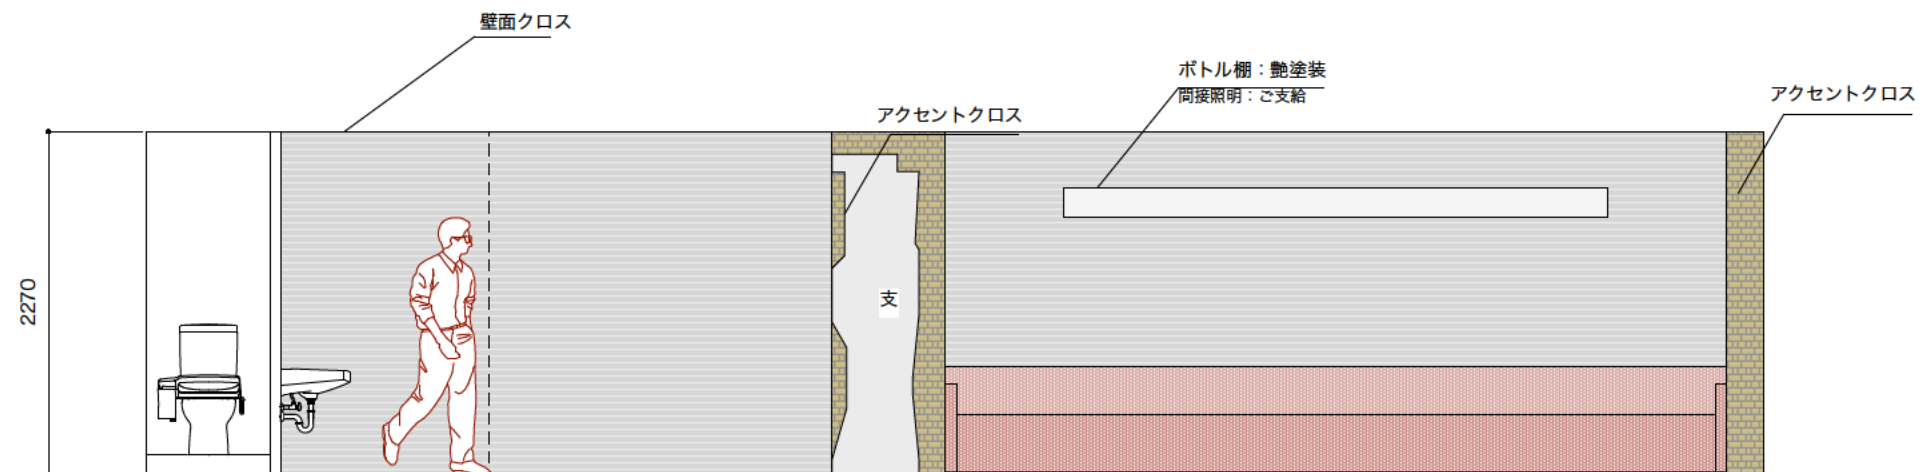

凡例		4方向エアコン		熱感知器		ダウンライト		ペンダント		間接照明
		換気扇		煙感知器		FLライト		ペンダント		スイッチ
		非常灯 13W		ハイダク		ペンダント		外部ブラケット		調光スイッチ
		誘導灯		ハイダクスポット		ペンダント		スタンド照明		分電盤

カウンター