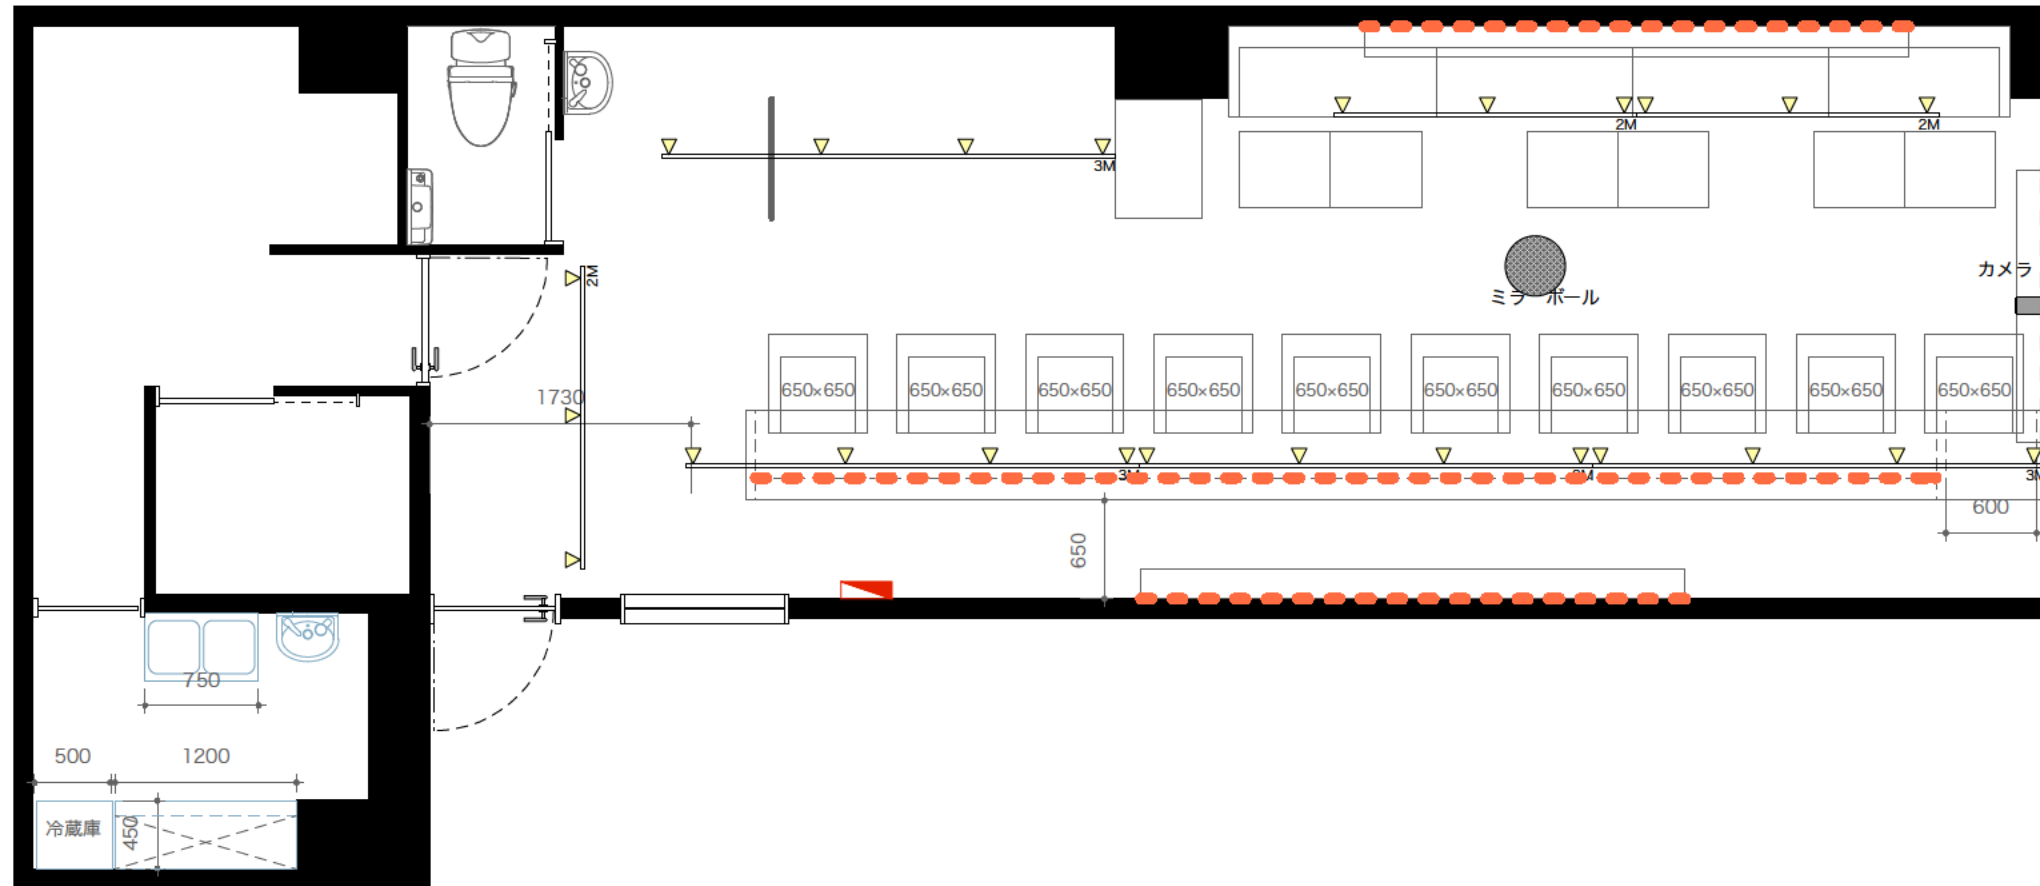

凡例		4方向エアコン		熱感知器		ダウンライト		ペンダント		間接照明
		換気扇		煙感知器		FLライト		ペンダント		スイッチ
		非常灯 13W		ハイダク		ペンダント		外部ブラケット		調光スイッチ
		誘導灯		ハイダクスポット		ペンダント		スタンド照明		分電盤

カウンター