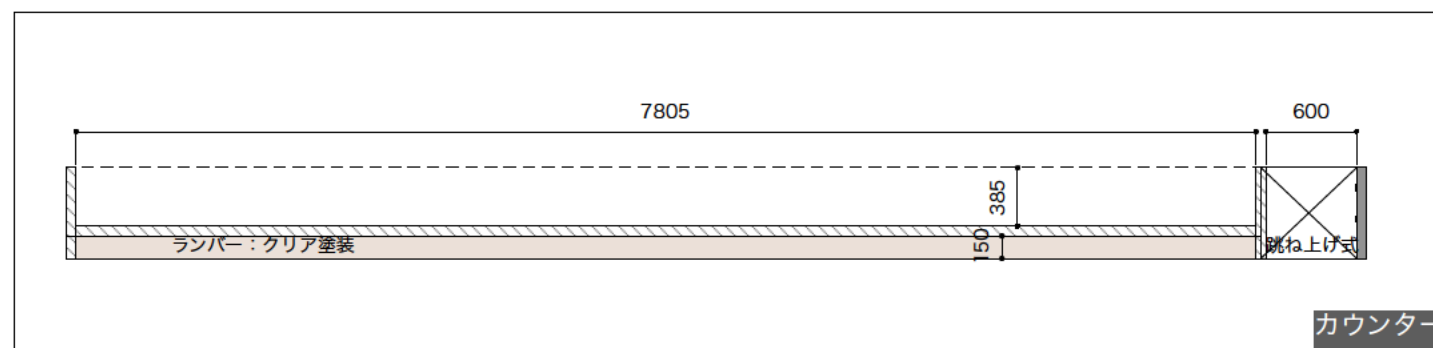

凡例		4方向エアコン		熱感知器		ダウンライト		ペンダント		間接照明
		換気扇		煙感知器		FLライト		ペンダント		スイッチ
		非常灯 13W		ハイダク		ペンダント		外部ブラケット		調光スイッチ
		誘導灯		ハイダクスポット		ペンダント		スタンド照明		分電盤

カウンター