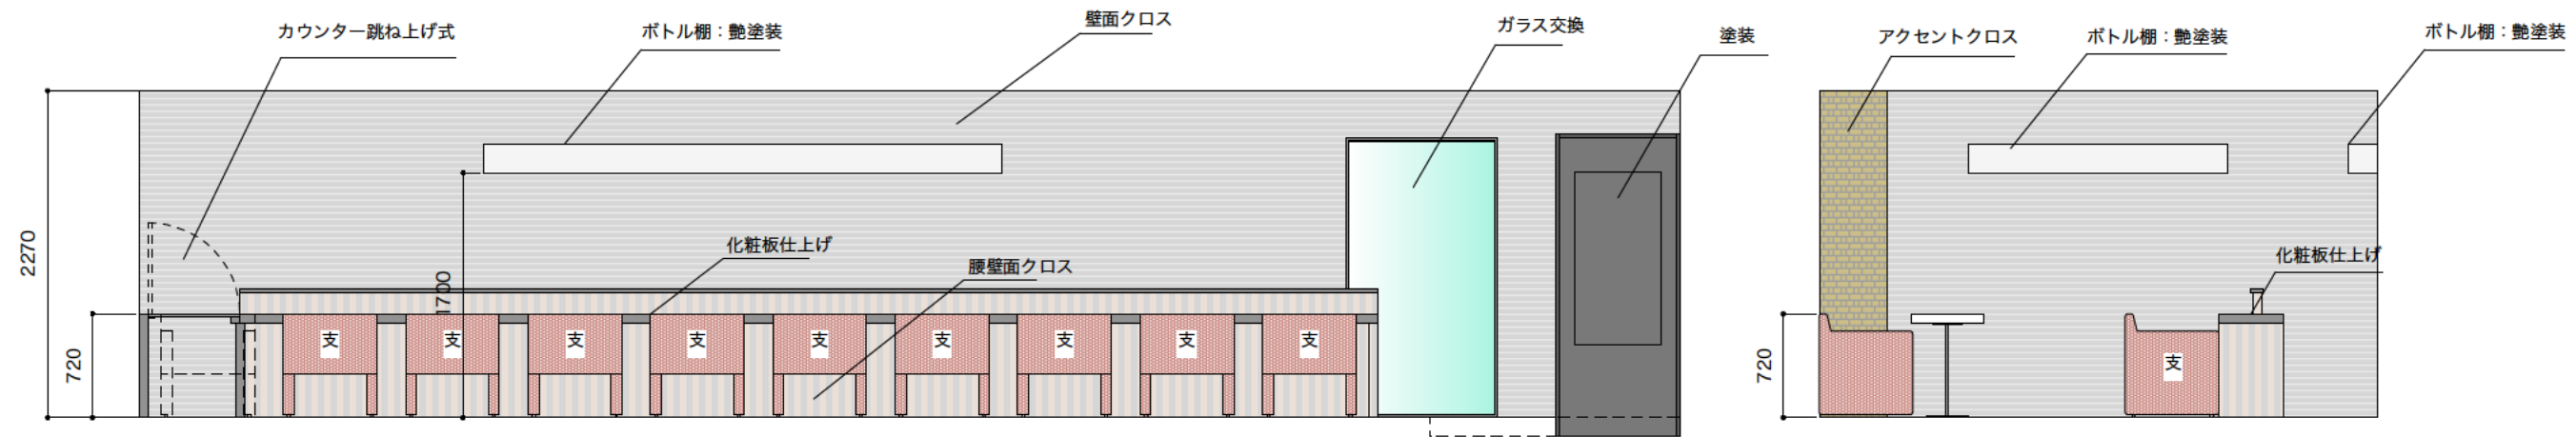

凡例		4方向エアコン		熱感知器		ダウンライト		ペンダント		間接照明
		換気扇		煙感知器		FLライト		ペンダント		スイッチ
		非常灯 13W		ハイダク		ペンダント		外部ブラケット		調光スイッチ
		誘導灯		ハイダクスポット		ペンダント		スタンド照明		分電盤

カウンター