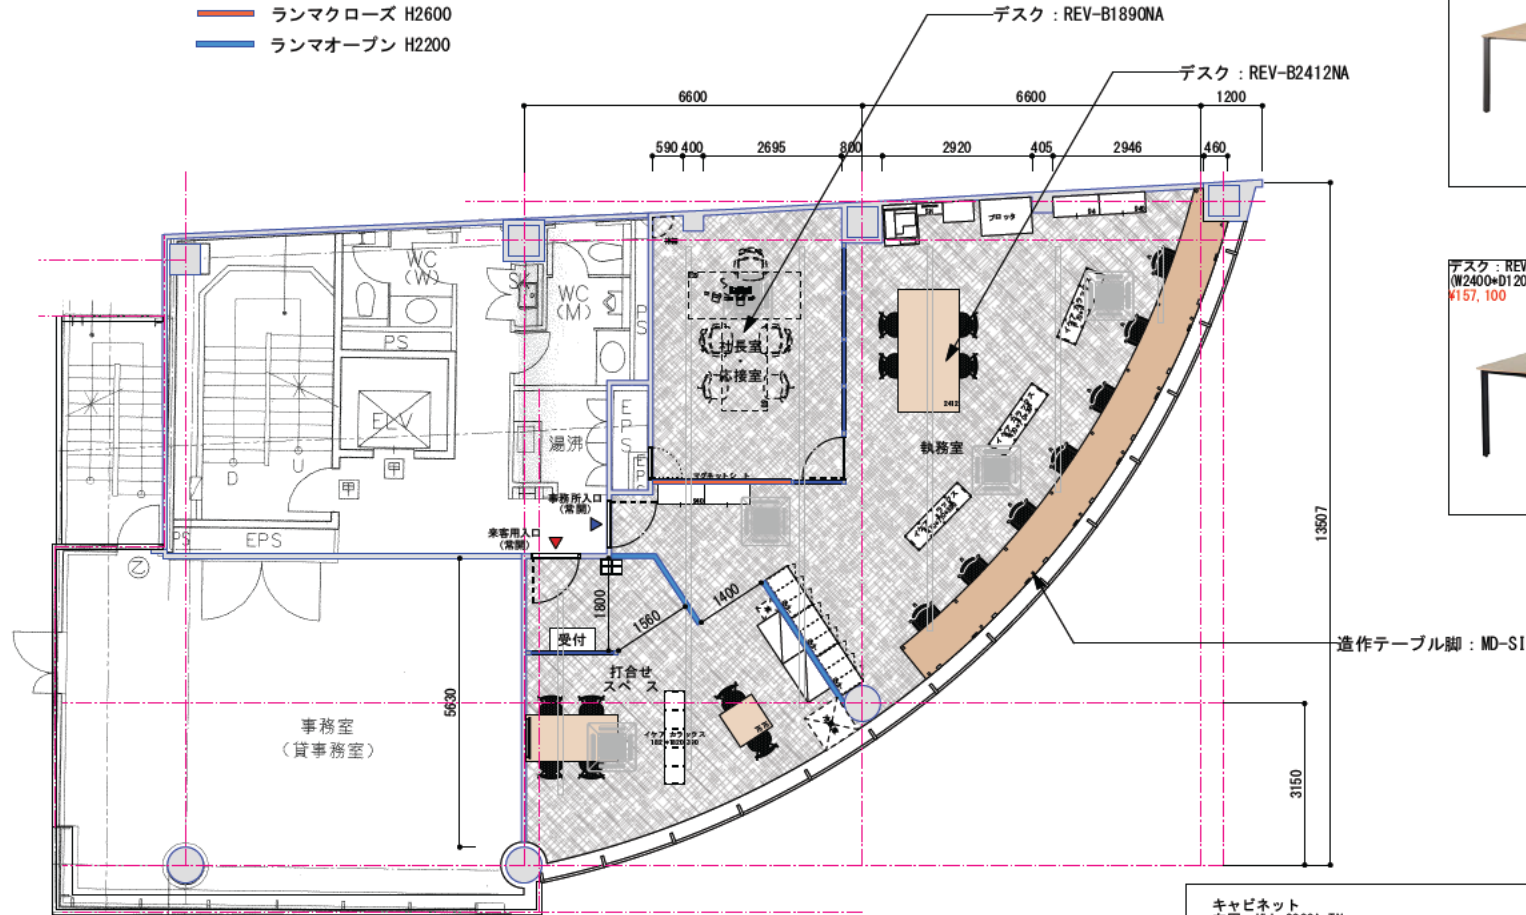

— ランマクローズ H2600  
— ランマオープン H2200

造作テーブル脚 : MD-S1

社長室・応接室 1席+4席  
 執務室 7席+4席  
 応接室 6席

キャビネット  
 左図 : HLL 2009A TN  
 (W900×D528×H2000)  
 ¥214,800  
 右図 : HLL 2009C TN  
 (W900×D528×H2000)  
 ¥238,700

出店者

出店先

さいたま市大宮区桜木町

設計者

その他連絡先

PROJECT: [REDACTED] PROJECT NUMBER: S479 SCALE: 1/100@A3 TITLE: 基本図 平面図

顧客承認欄  
 上記確認の上、承諾しました

令和 年 月 日

DATE: [REDACTED]  
 DRAWING NUMBER: S479