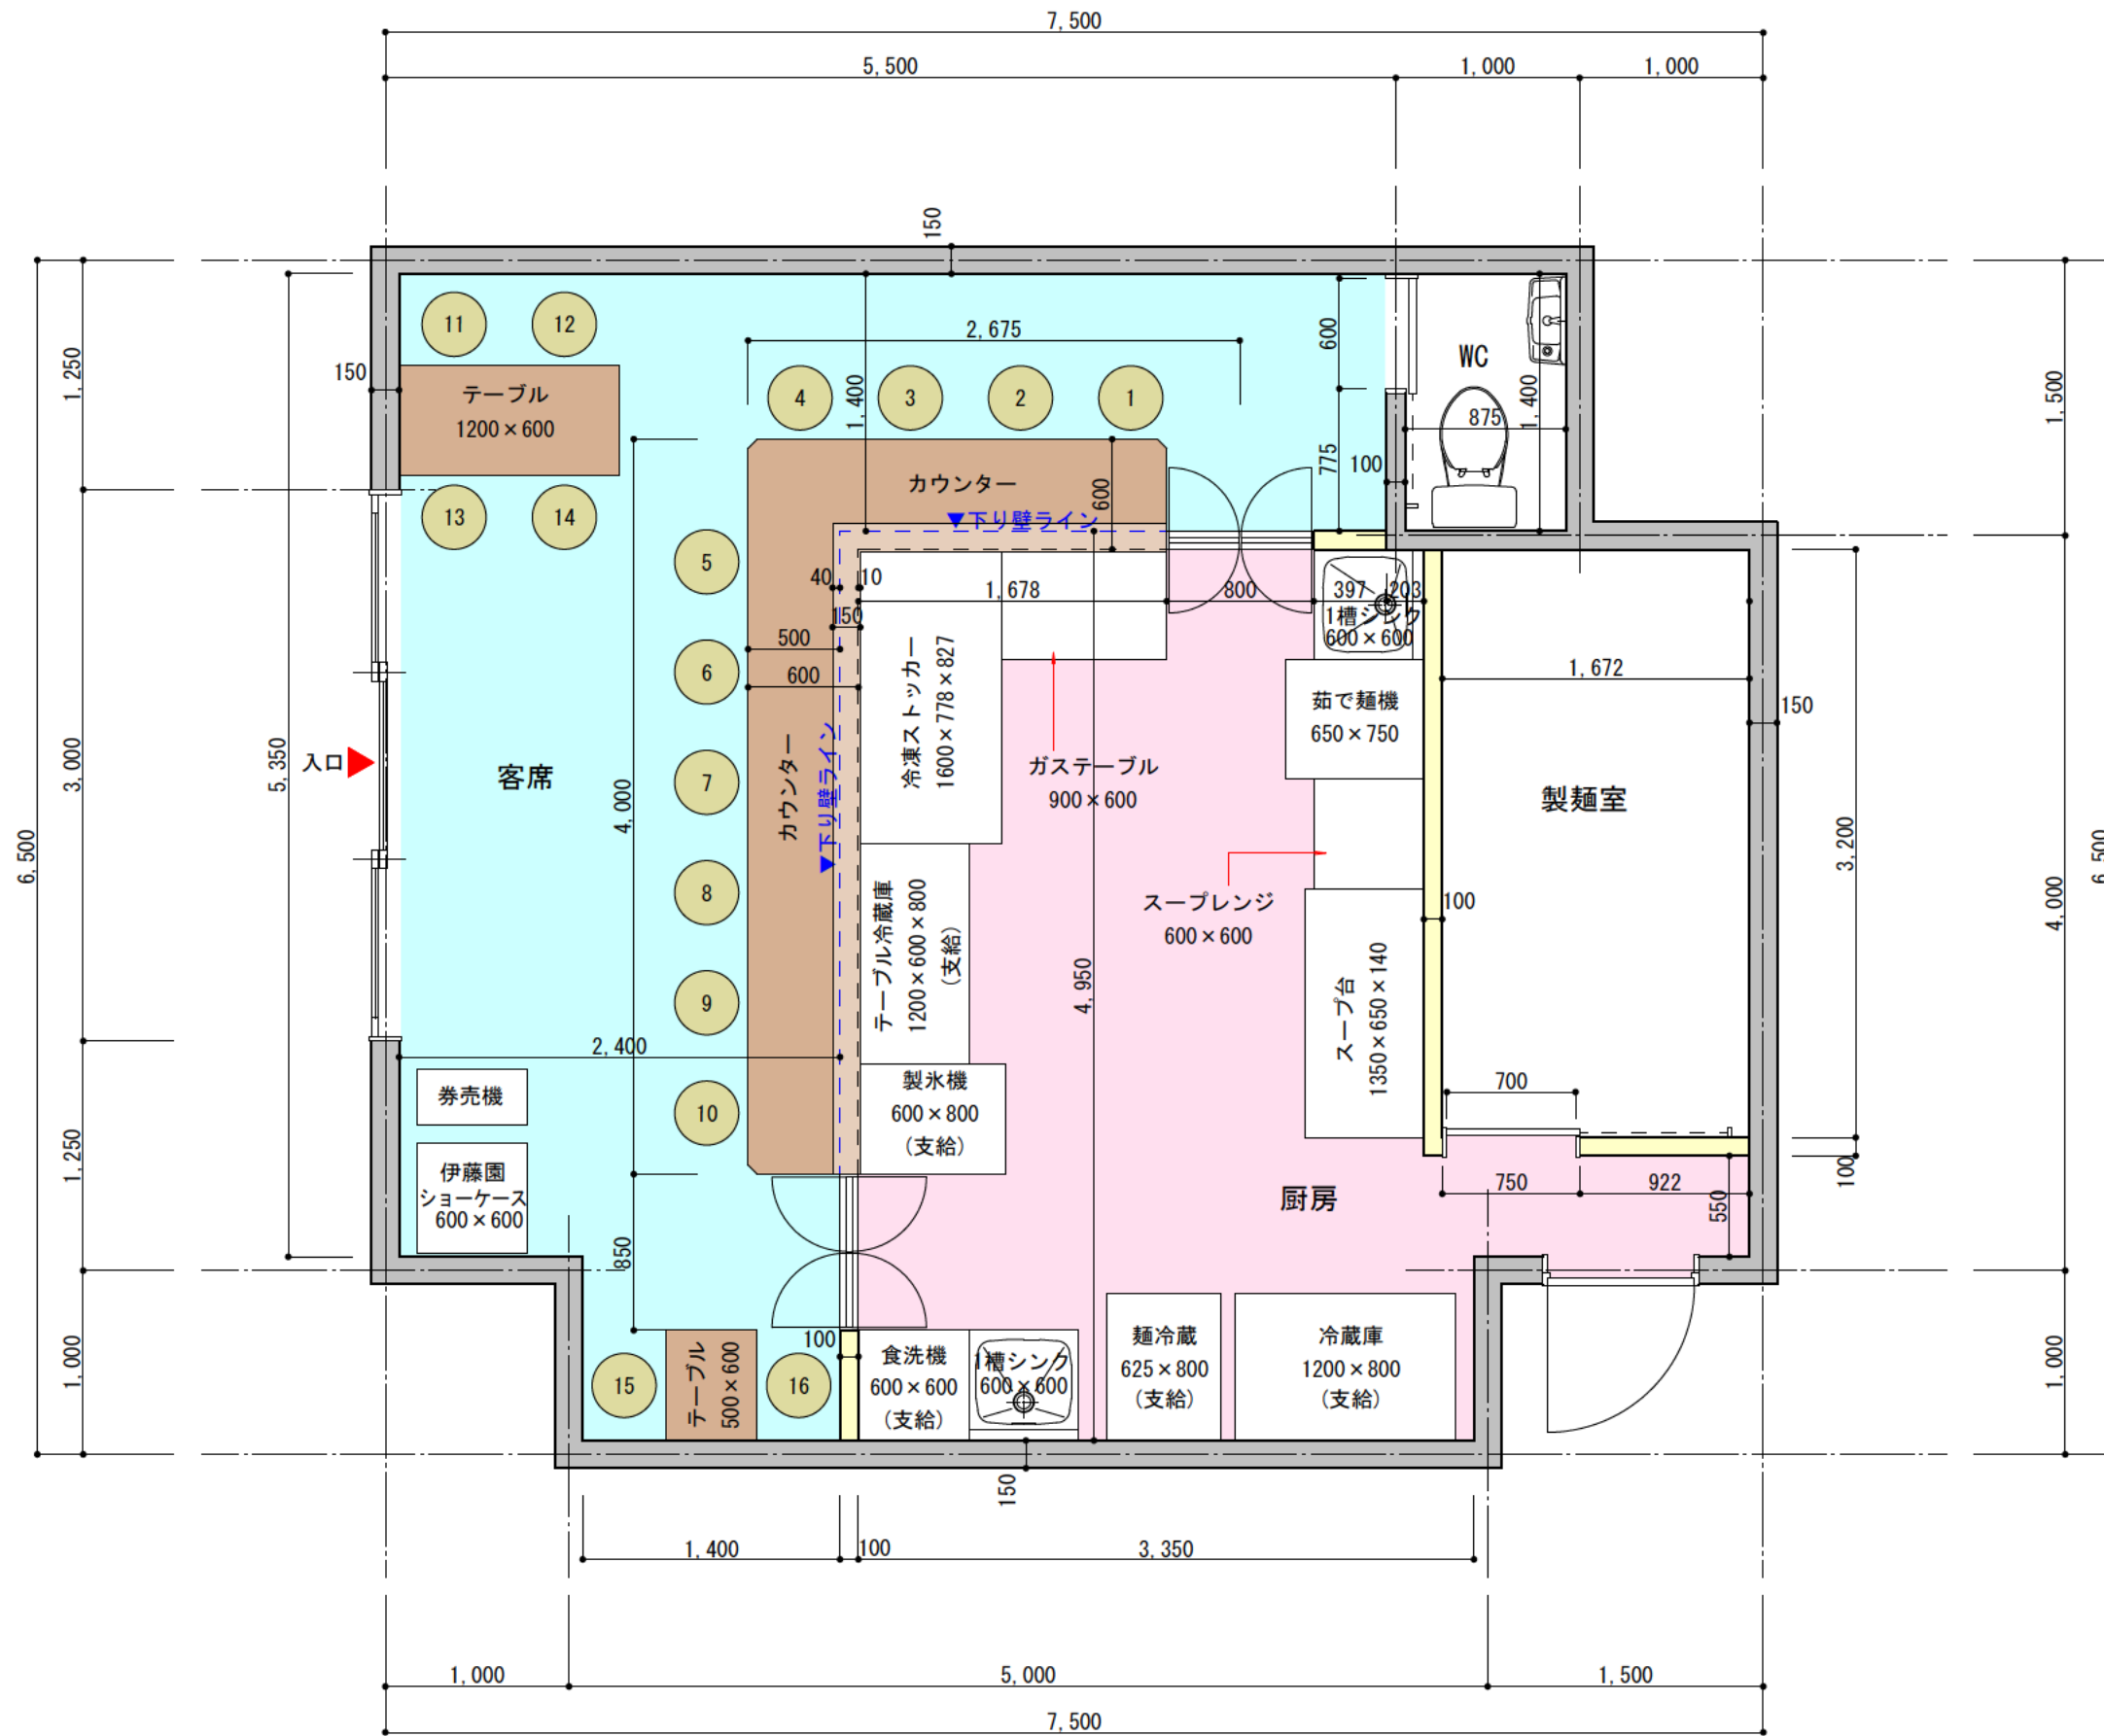

既存 壁
 新設 壁

客席数	
カウンター席	10席
テーブル席	6席
合計	16席
客席面積	18.40㎡
厨房面積	16.17㎡