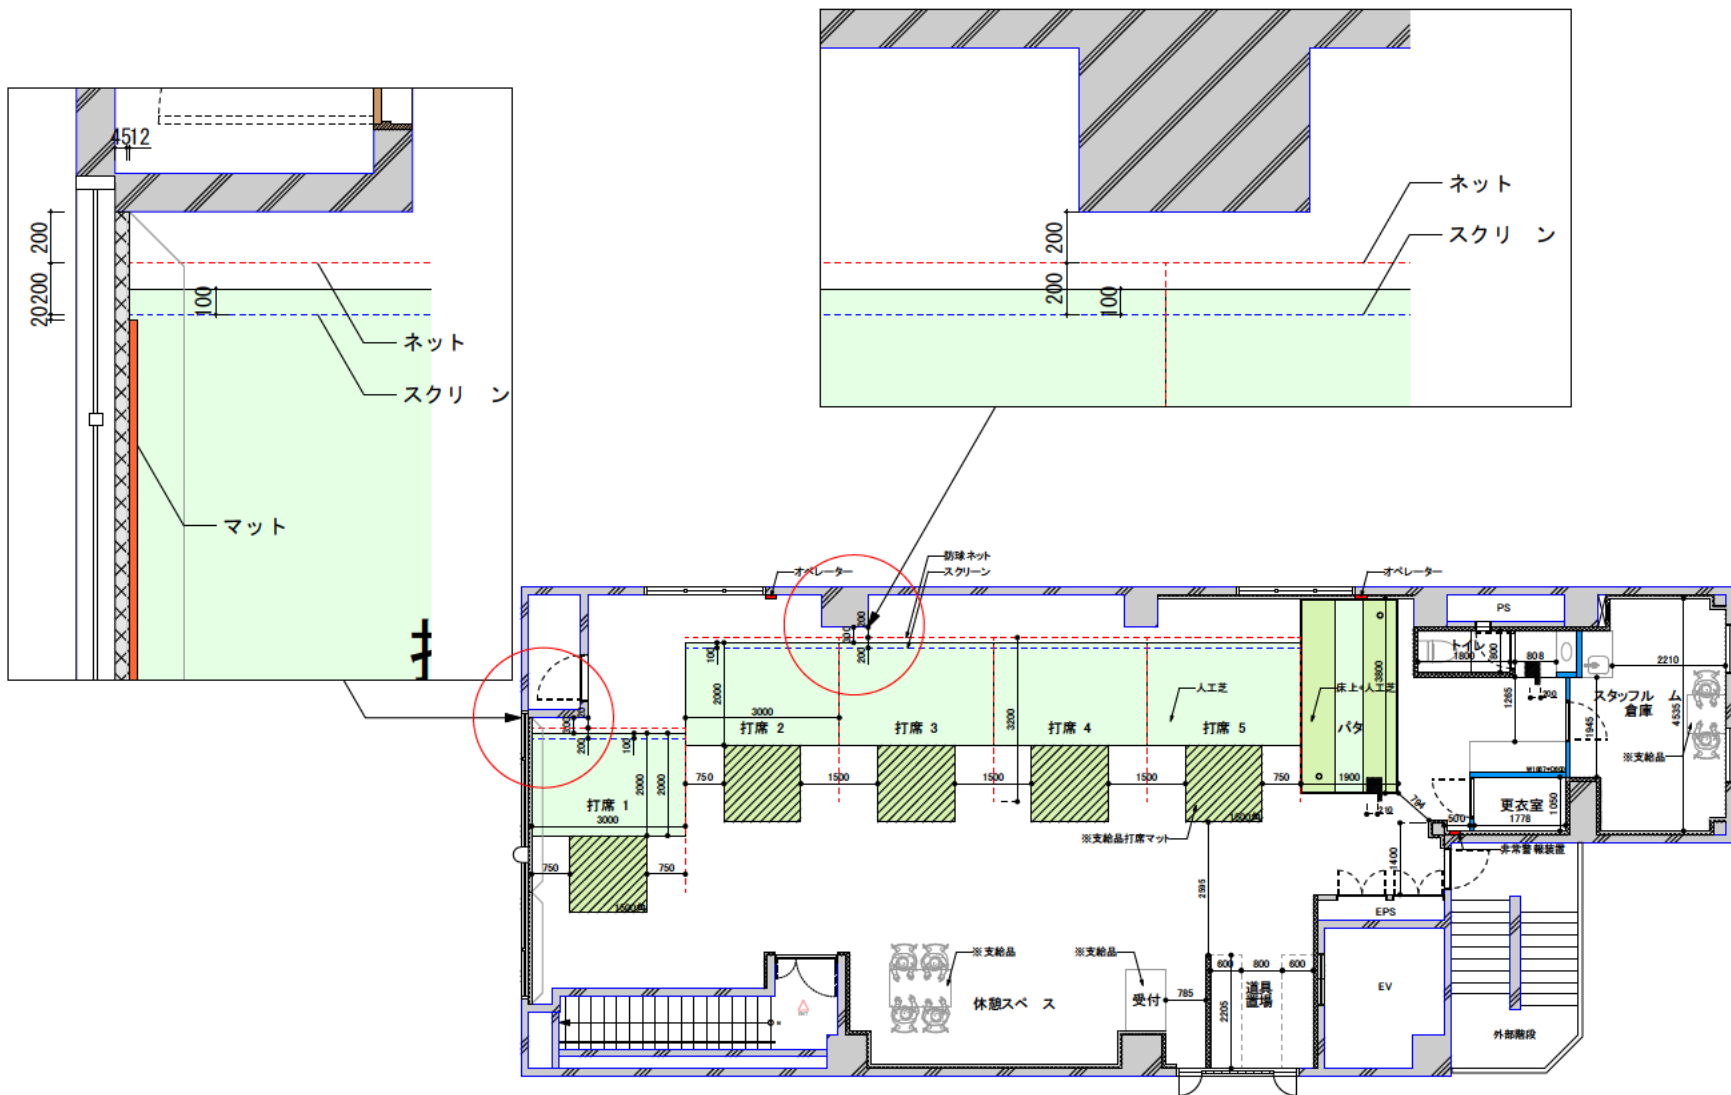

— スタッフルーム、更衣室ランマオープン(200)  
 ※新設壁、天井仕上げて全てクロス貼り

PROJECT [Redacted] インドアゴルフ

SCALE 1/100 @A3

TITLE タイルカ ヘット貼分図

顧客承認  上記確認の上、承諾しました

DATE

ADDRESS

DRAWN BY

CHECKED BY

令和 年 月 日

SHEET NUMBER T407

DRAWING NUMBER A04