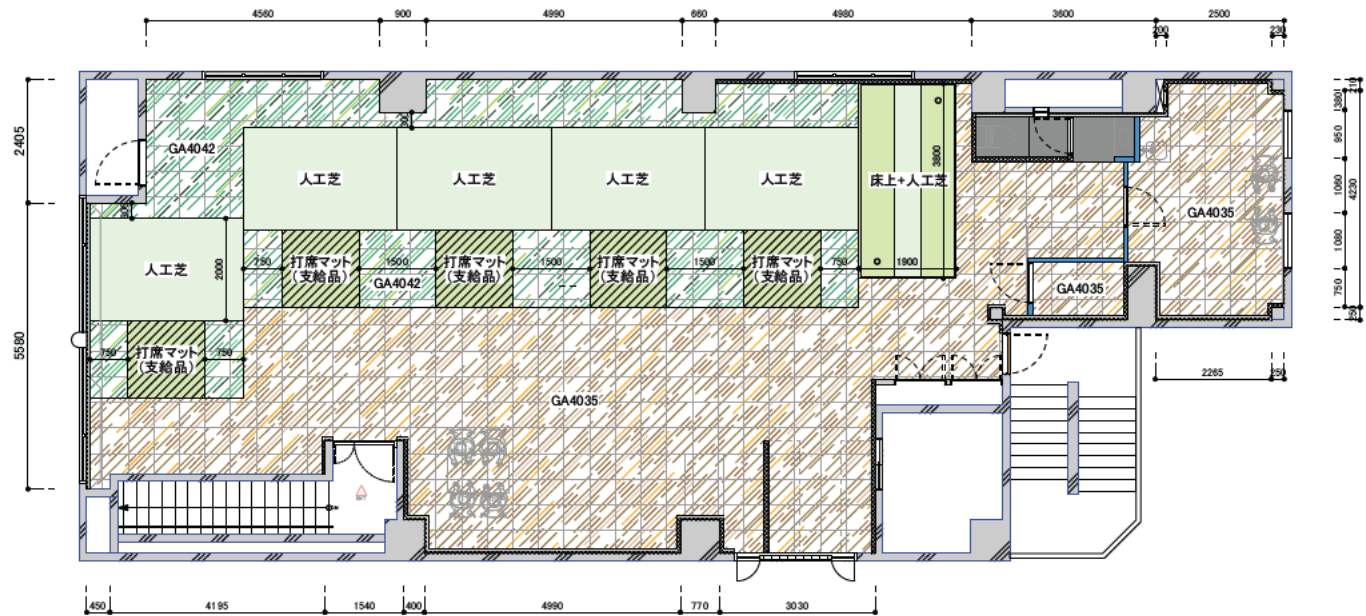

— スタッフルーム、更衣室ランマオープン(200)  
 ※新設壁、天井仕上げて全てクロス貼り

PROJECT [Redacted] インドアゴルフ

SCALE 1/100 @A3

TITLE タイルカ ヘット貼分図

顧客承認  上記確認の上、承諾しました

DATE

ADDRESS

DRAWN BY

CHECKED BY

令和 年 月 日

SHEET NUMBER T407

DRAWING NUMBER A04