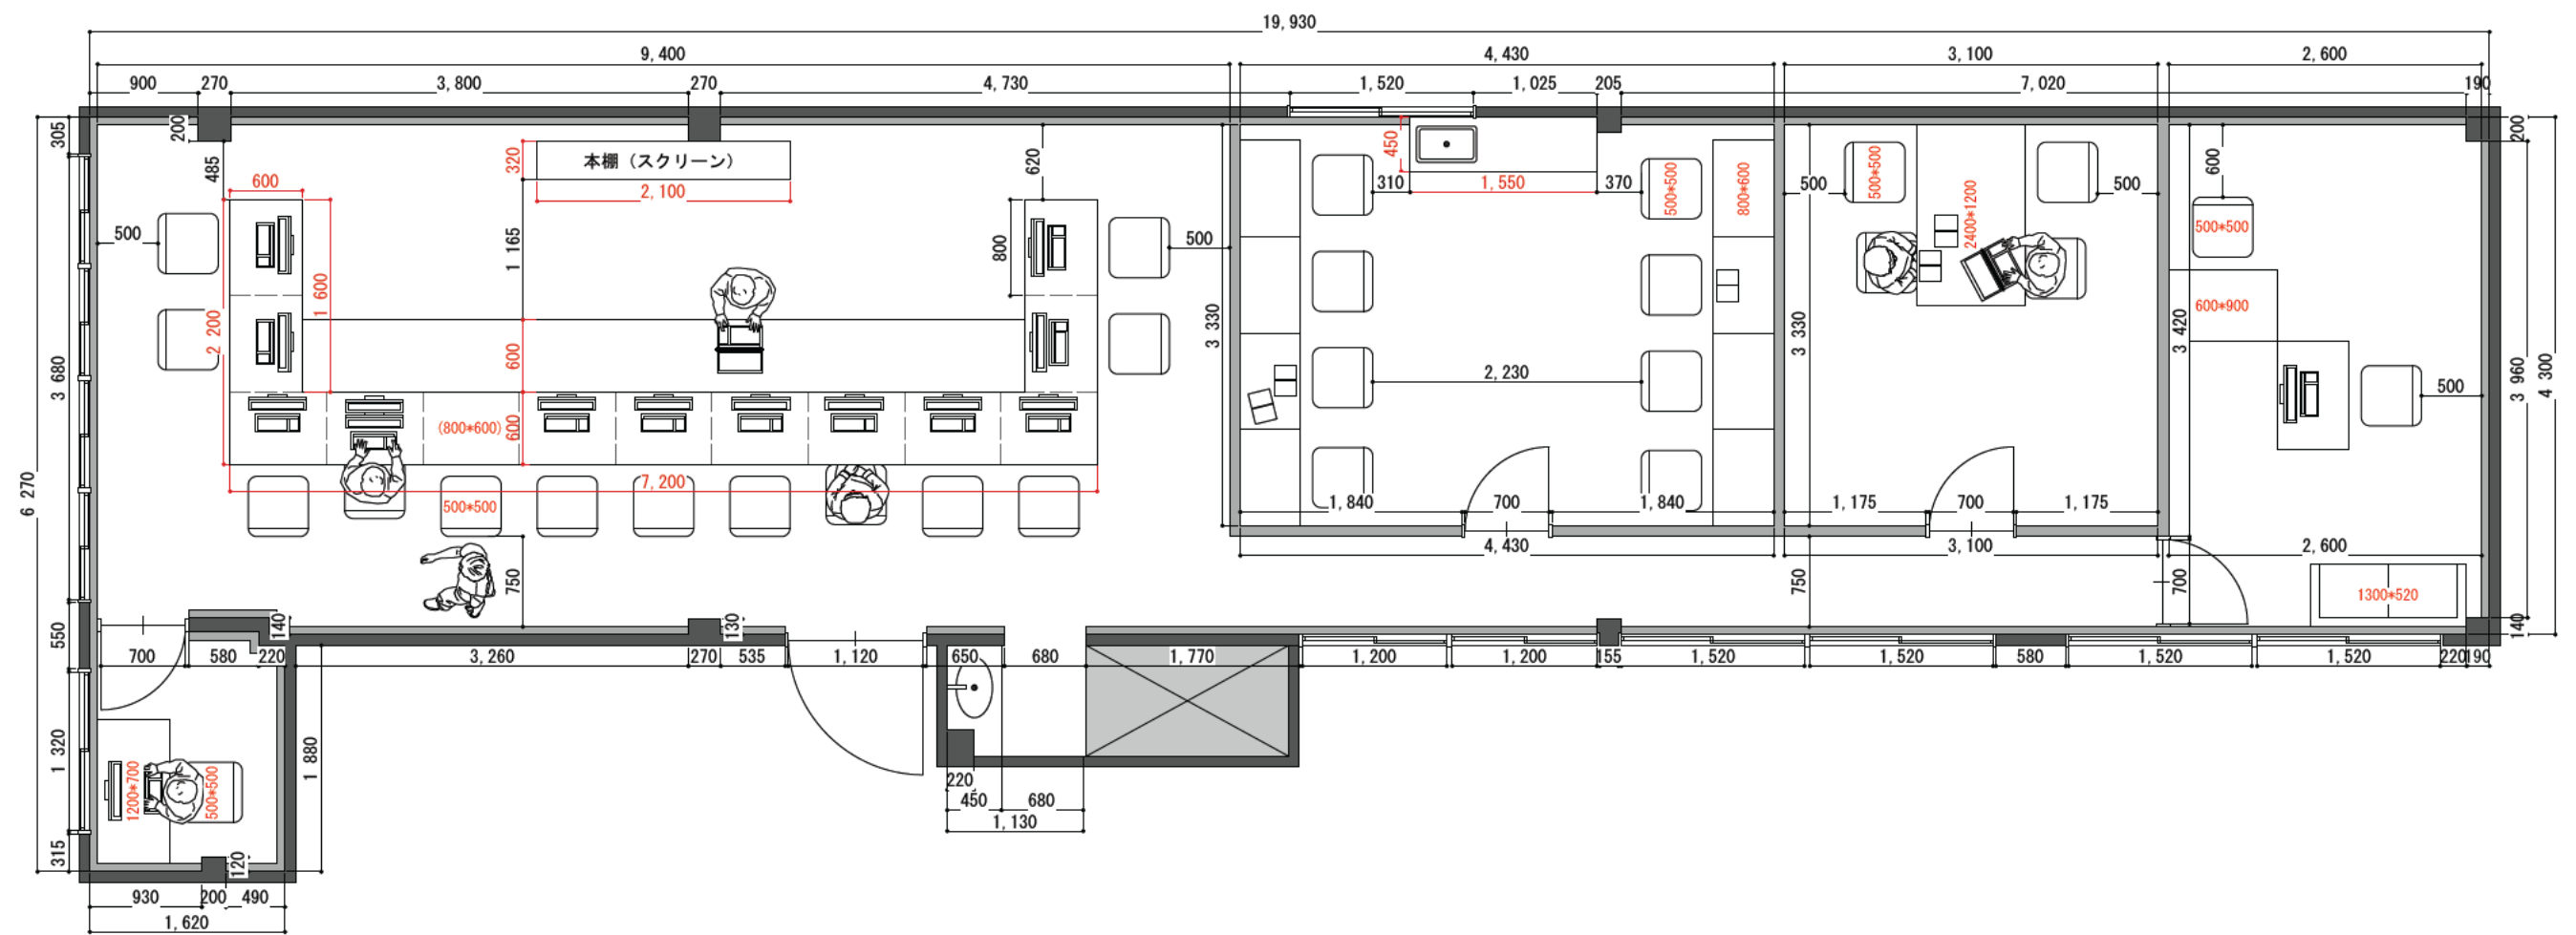

DATE	PROJECT	ADDRESS	TITLE	SCALE	NAME	No.
2022/05/20	京都府 塾	京都府京都市中京区壺屋町	平面図	1/60 (A3)		

吹かし壁65

- :カウンタ 裏側面
- :カウンタ 天板裏
- :ダウンライト
- :ベースライト
- :スポットライト

DATE	PROJECT	ADDRESS	TITLE	SCALE	NAME	No.
2022/05/20	京都府 塾	京都府京都市中京区壺屋町	電気設備図	1/60 (A3)		

DATE	PROJECT	ADDRESS	TITLE	SCALE	NAME	No.
2022/05/20	京都府 塾	京都府京都市中京区壺屋町	配置図	1/60 (A3)		