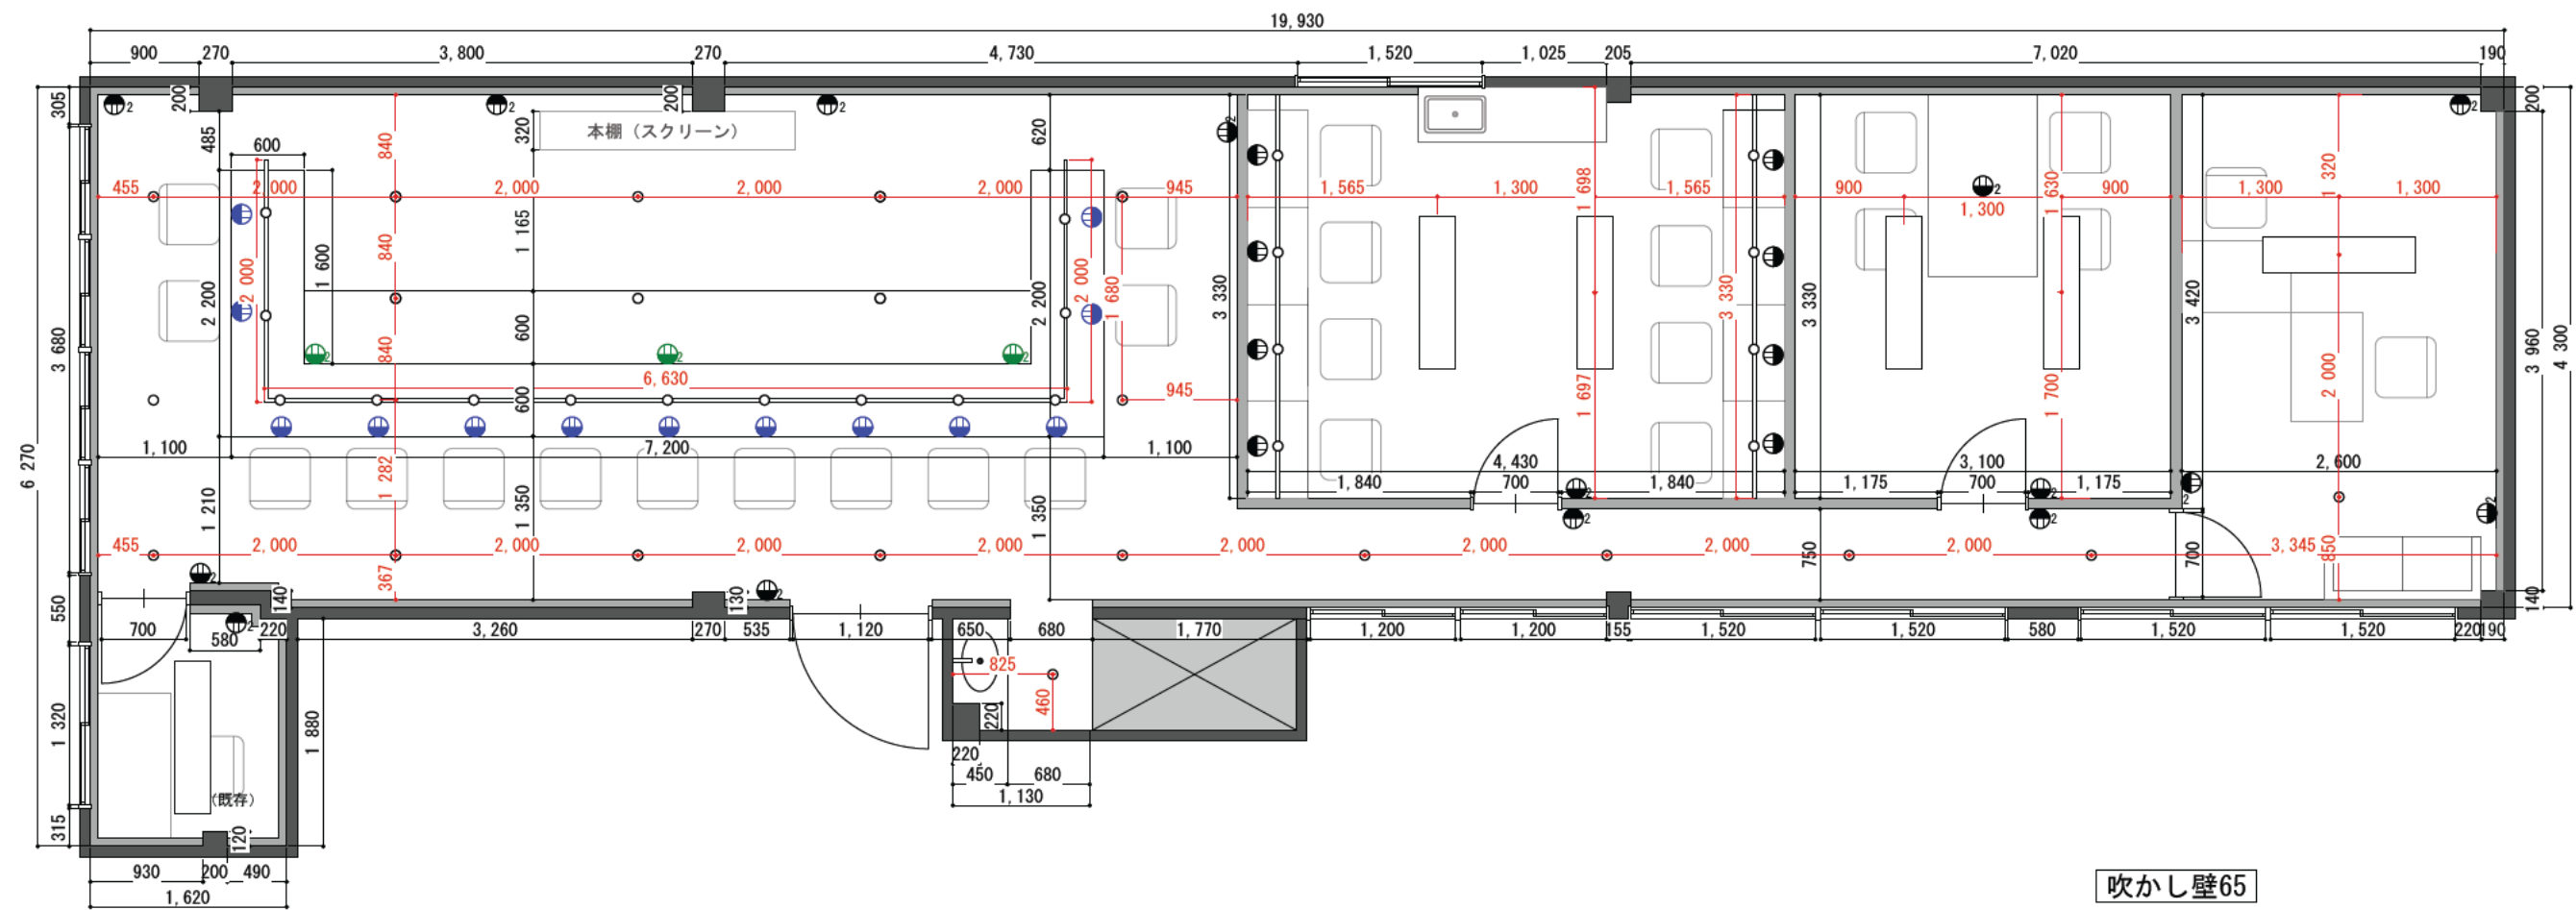

DATE	PROJECT	ADDRESS	TITLE	SCALE	NAME	No.
2022/05/20	京都府 塾	京都府京都市中京区壺屋町	平面図	1/60 (A3)		

吹かし壁65

- :カウンタ 裏側面
- :カウンタ 天板裏
- :ダウンライト
- :ベースライト
- :スポットライト

DATE	PROJECT	ADDRESS	TITLE	SCALE	NAME	No.
2022/05/20	京都府 塾	京都府京都市中京区壺屋町	電気設備図	1/60 (A3)		

DATE	PROJECT	ADDRESS	TITLE	SCALE	NAME	No.
2022/05/20	京都府 塾	京都府京都市中京区壺屋町	配置図	1/60 (A3)		