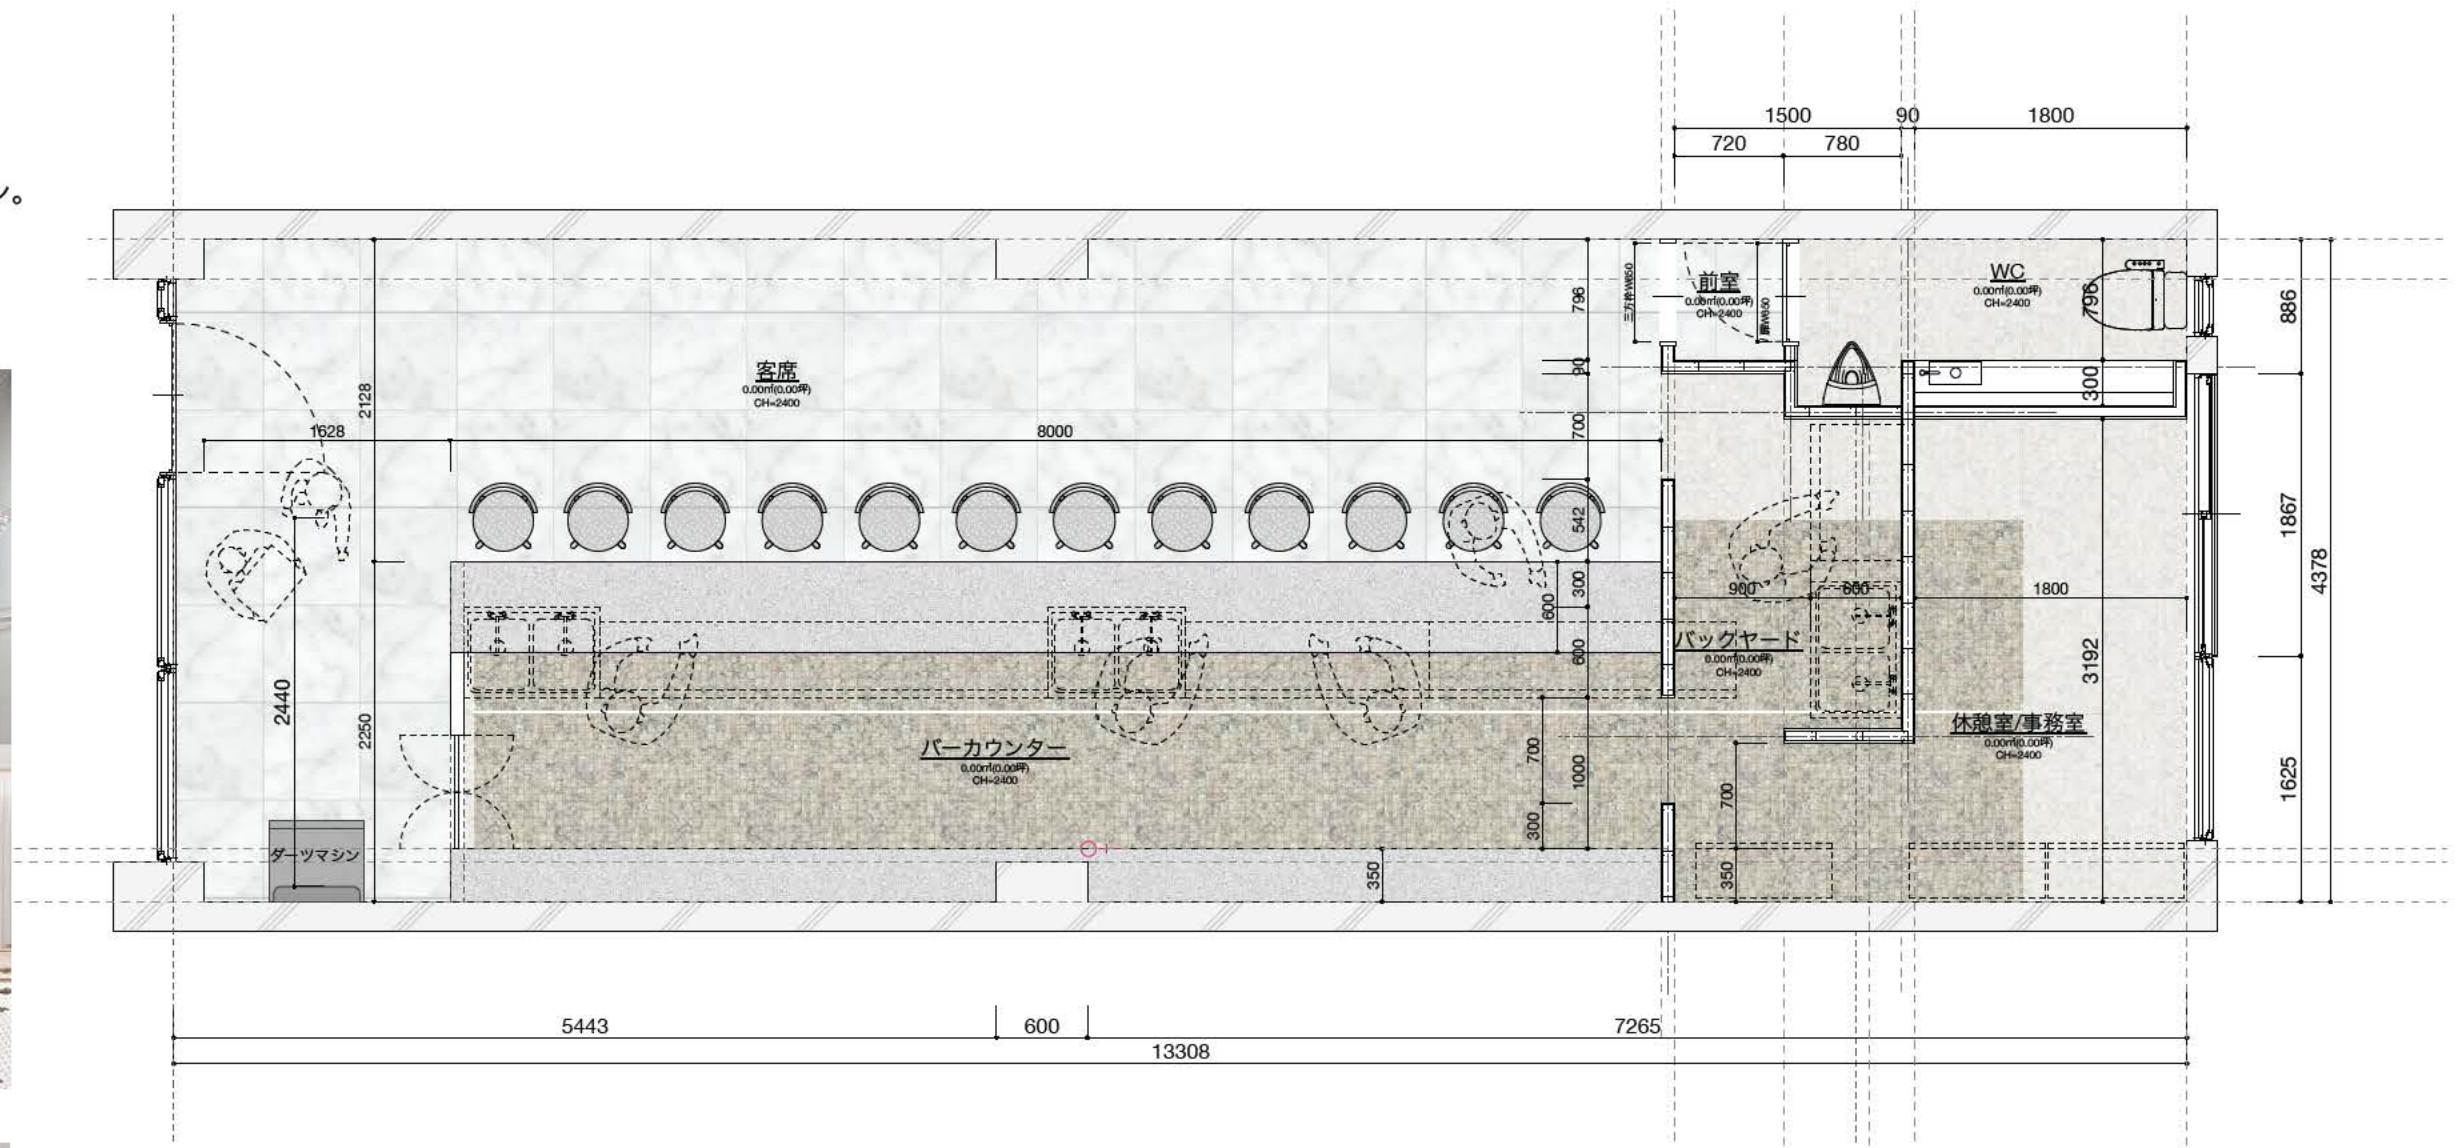

Girls BAR

シックで落ち着いたある配色をし、
 グレー+ホワイトを基調としたデザイン。
 大理石等のアクセントを入れ、
 明るく清潔感のある空間を演出します。

訂正		特記

(仮称)高円寺飲食店PJ
 改修工事
 基本設計図

図面名称
 平面図
 縮尺
 1/50

作図日付 2022.05.18.
 図面
 A-01
 図種
 建築図