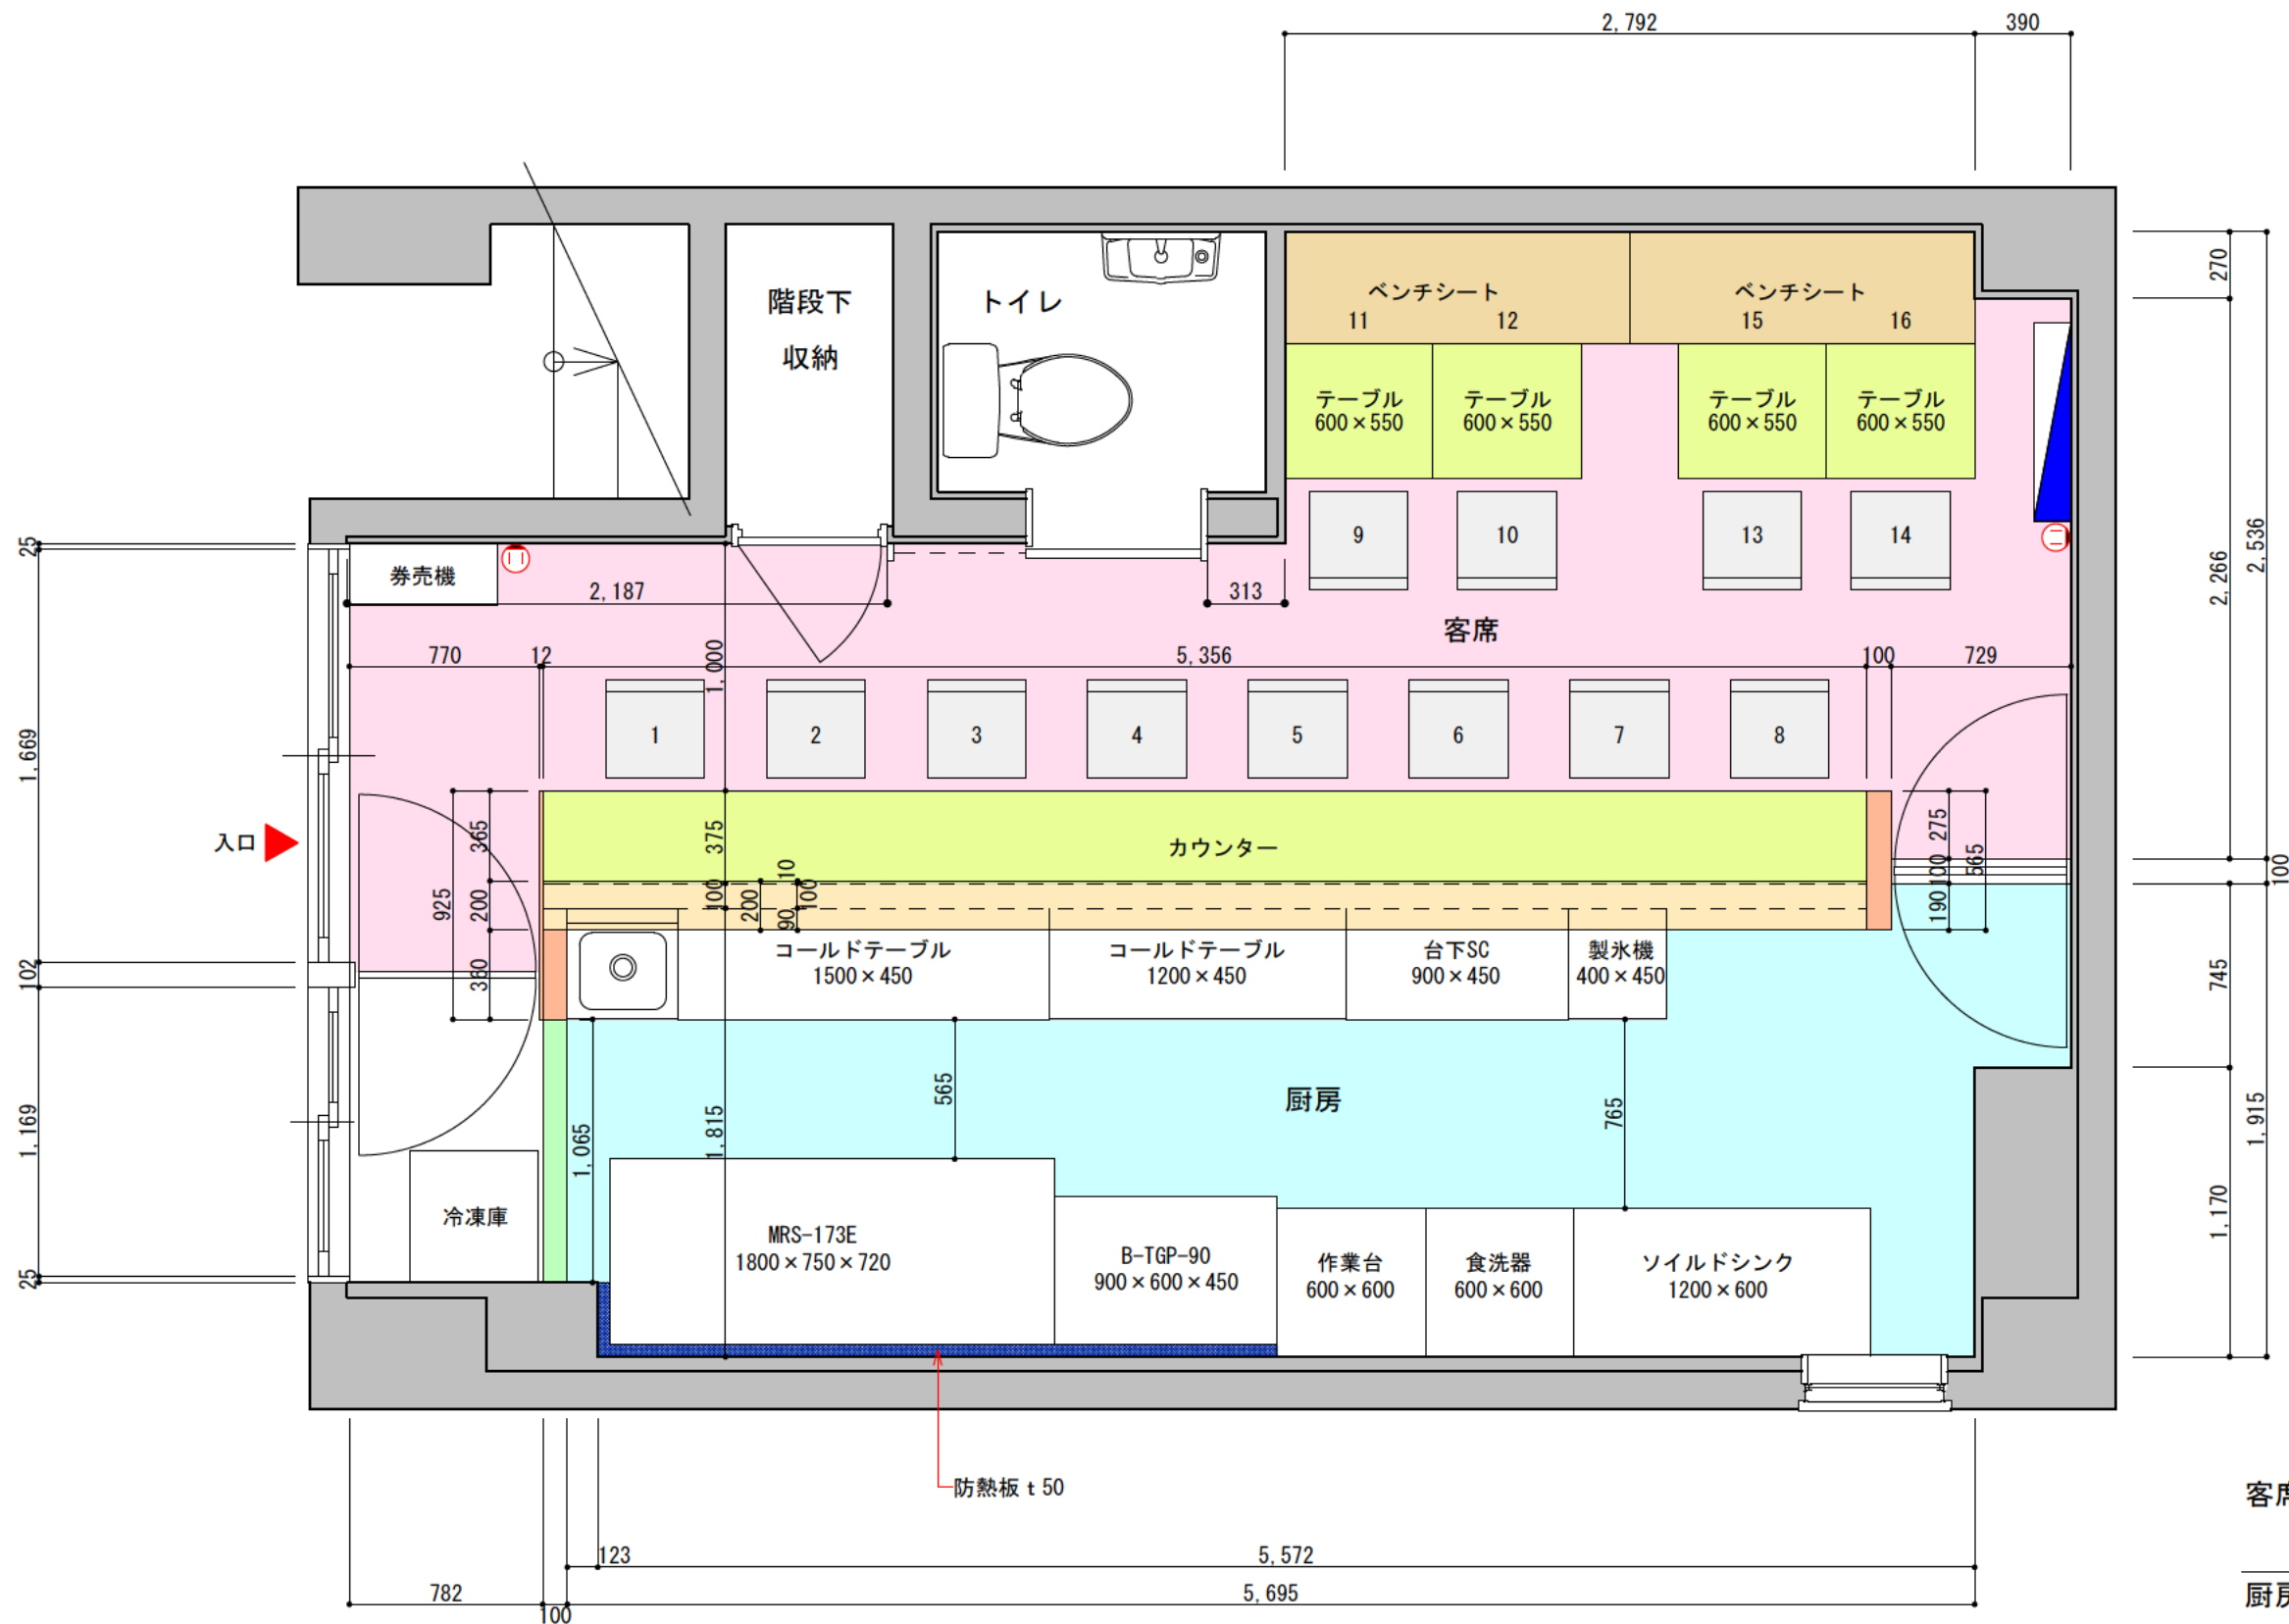

■ 既存壁

特記事項
 ※厨房機器・椅子・テーブルはお客様支給

客席面積
 13.58m²
 厨房面積
 10.62m²

PROJECT	店舗計画	ADDRESS	東京都港区芝大門	TITLE	平面図	SCALE	1:30	DATE	2022.08.18	STAFF	
---------	------	---------	----------	-------	-----	-------	------	------	------------	-------	--