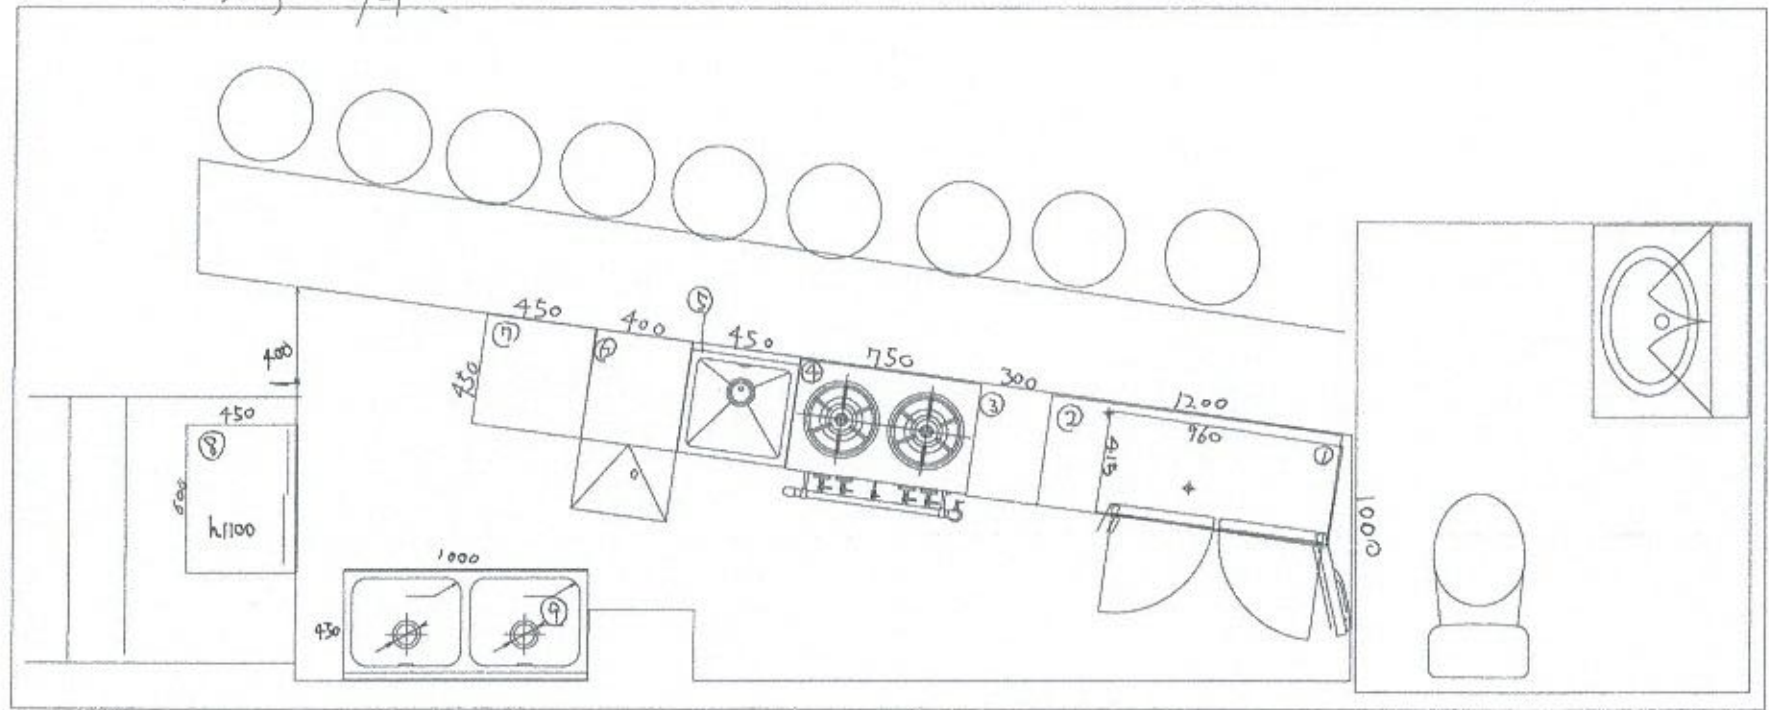

人形台 9/29

- ① エコーヒーター 960×415 3相200V
- ② 排気台 300×600×800
- ③ 冷蔵コンクリート 1200×450
- ④ ガスレンジ 750×430×800
- ⑤ 水槽シンク 450×450×800
- ⑥ 製水機 400×450×800
- ⑦ 作業台 450×450×800
- ⑧ ショーケース 600×450×1100
- ⑨ 2槽シンク 1000×450×800

1/200