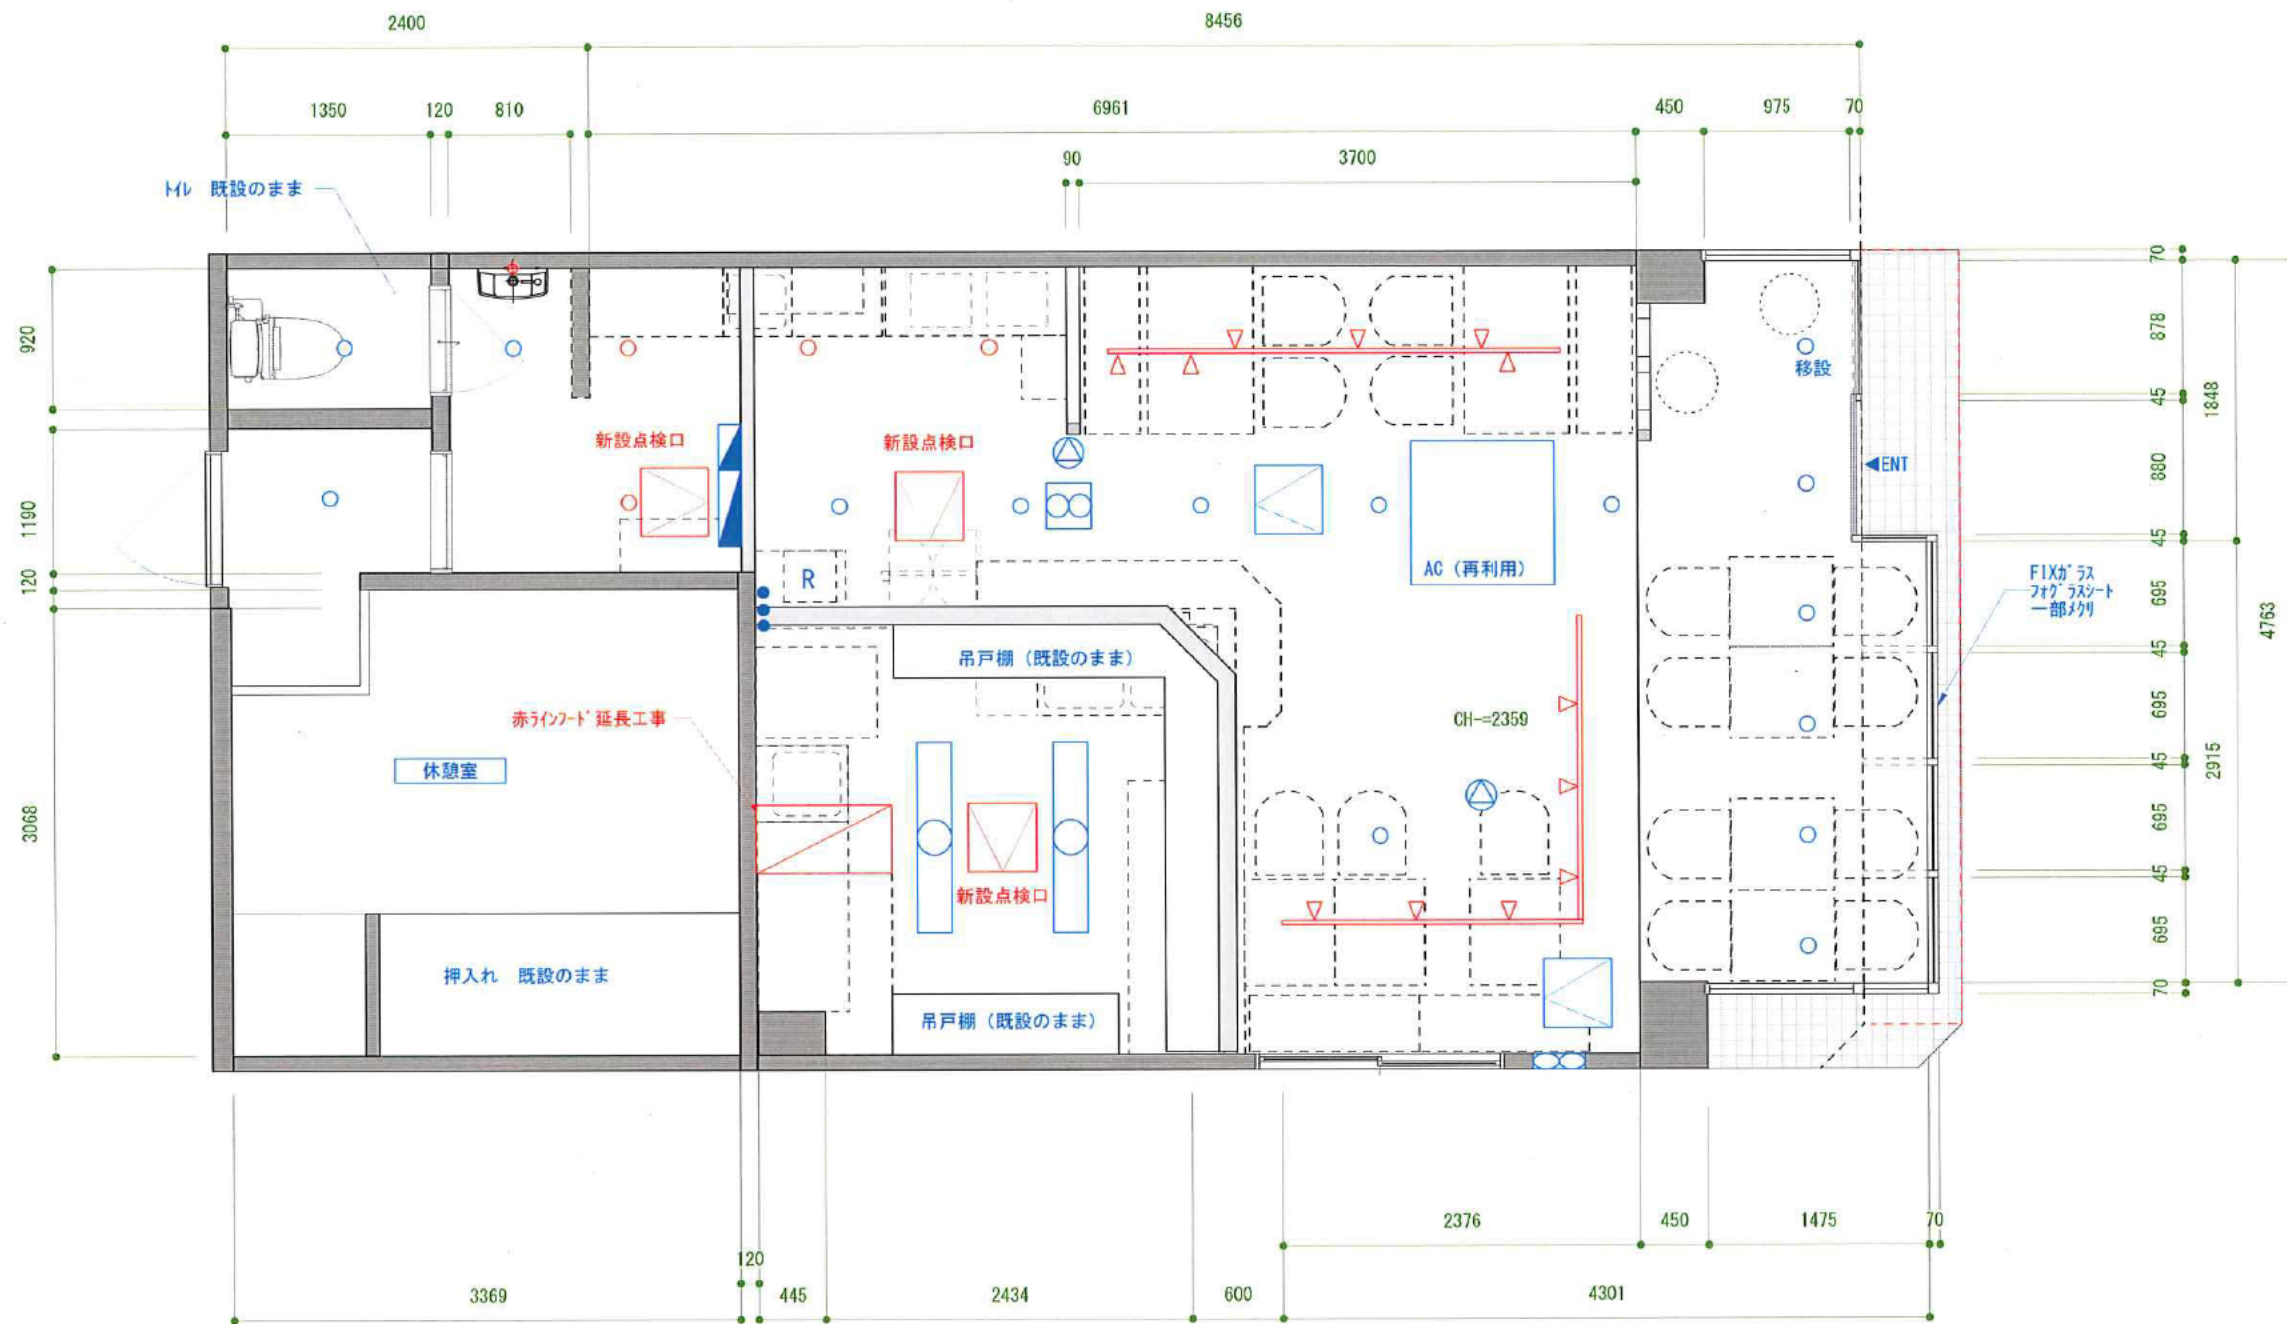

● 新設コンセント      ※特記寸法がない場合 H=290  
● 既設コンセント

赤ライン 照明器具 新設  
青ライン 照明器具 既設

店用 5x-3 27.4

黒板 70x

2x 70x 既設の壁

70x 既設の壁

黒板 70x

ニッパ OPEN

105x27 造作  
ニッパ 調  
70x 壁

既設の壁  
和合板

加付  
天板 中  
加付  
(希望)

レジ

床 70-117x 柄