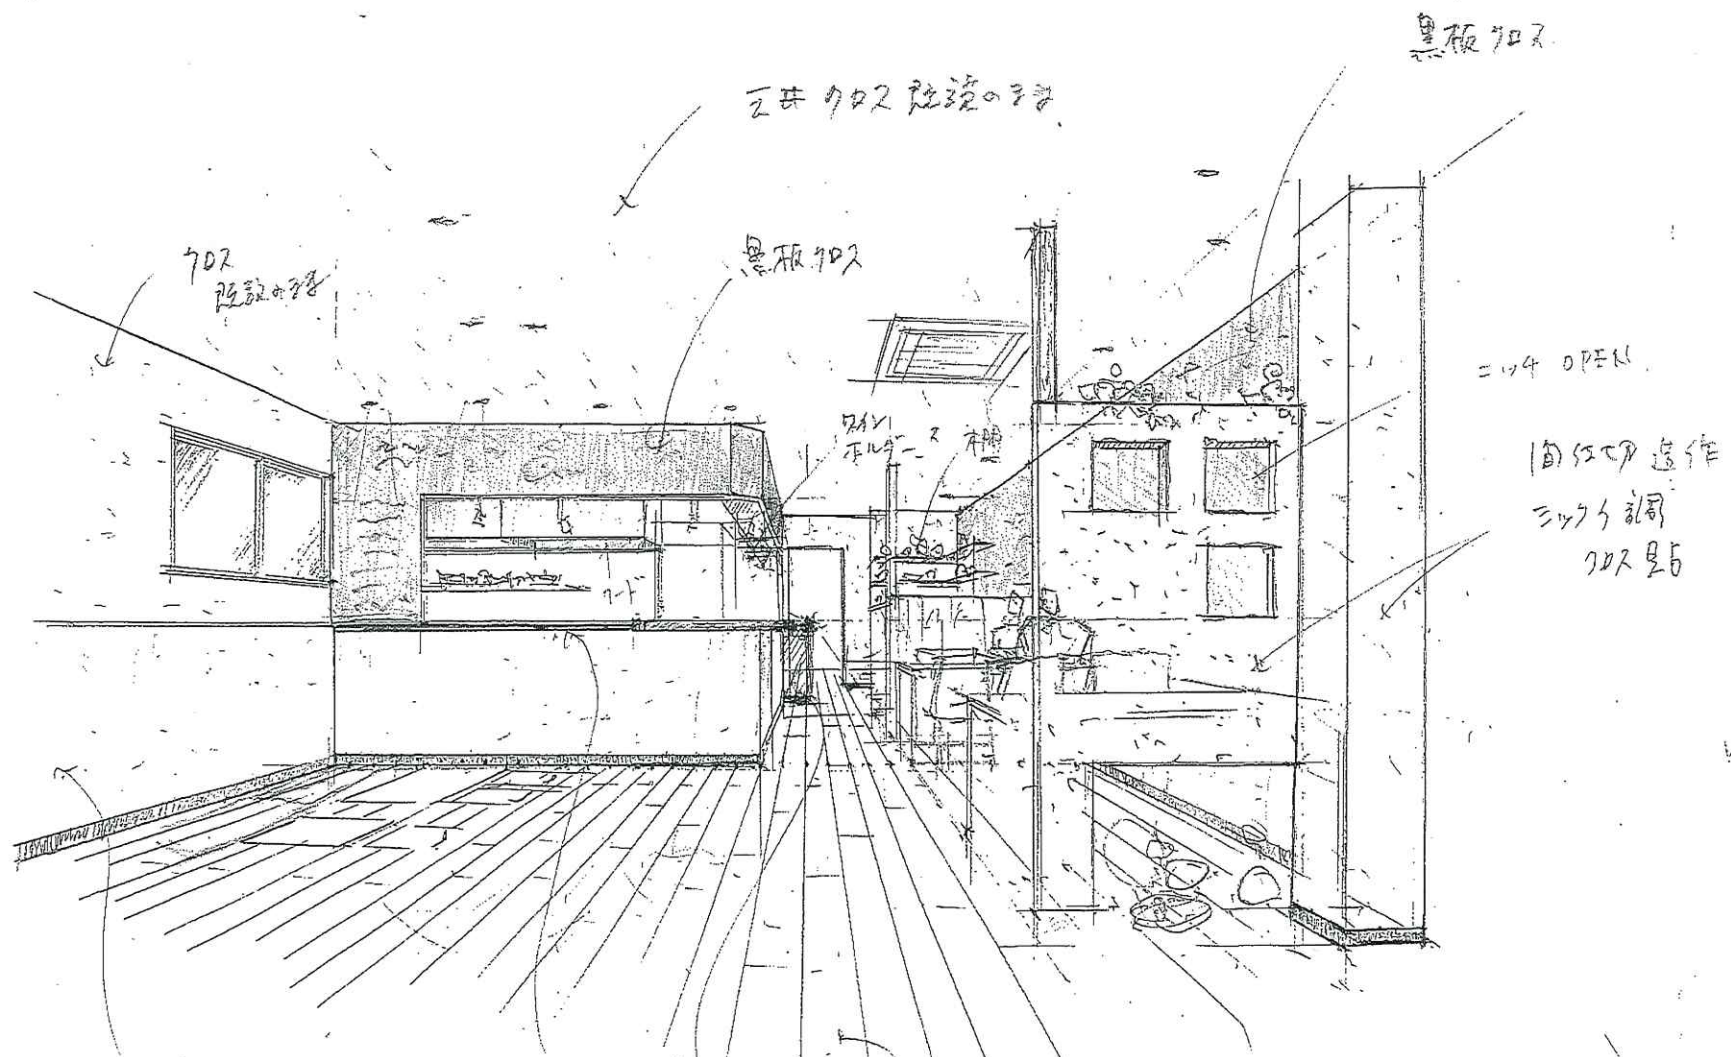

● 新設コンセント      ※特記寸法がない場合 H=290  
● 既設コンセント

赤ライン 照明器具 新設  
青ライン 照明器具 既設

店用 5x-3 27.4

黒板 70x

2x 70x 既設の壁

70x 既設の壁

黒板 70x

ニッパ OPEN

105x27 造作  
ニッパ 調  
70x 壁

既設の壁  
和合板

加付  
天板 中  
加付  
(希望)

レジ

床 70-117x 柄