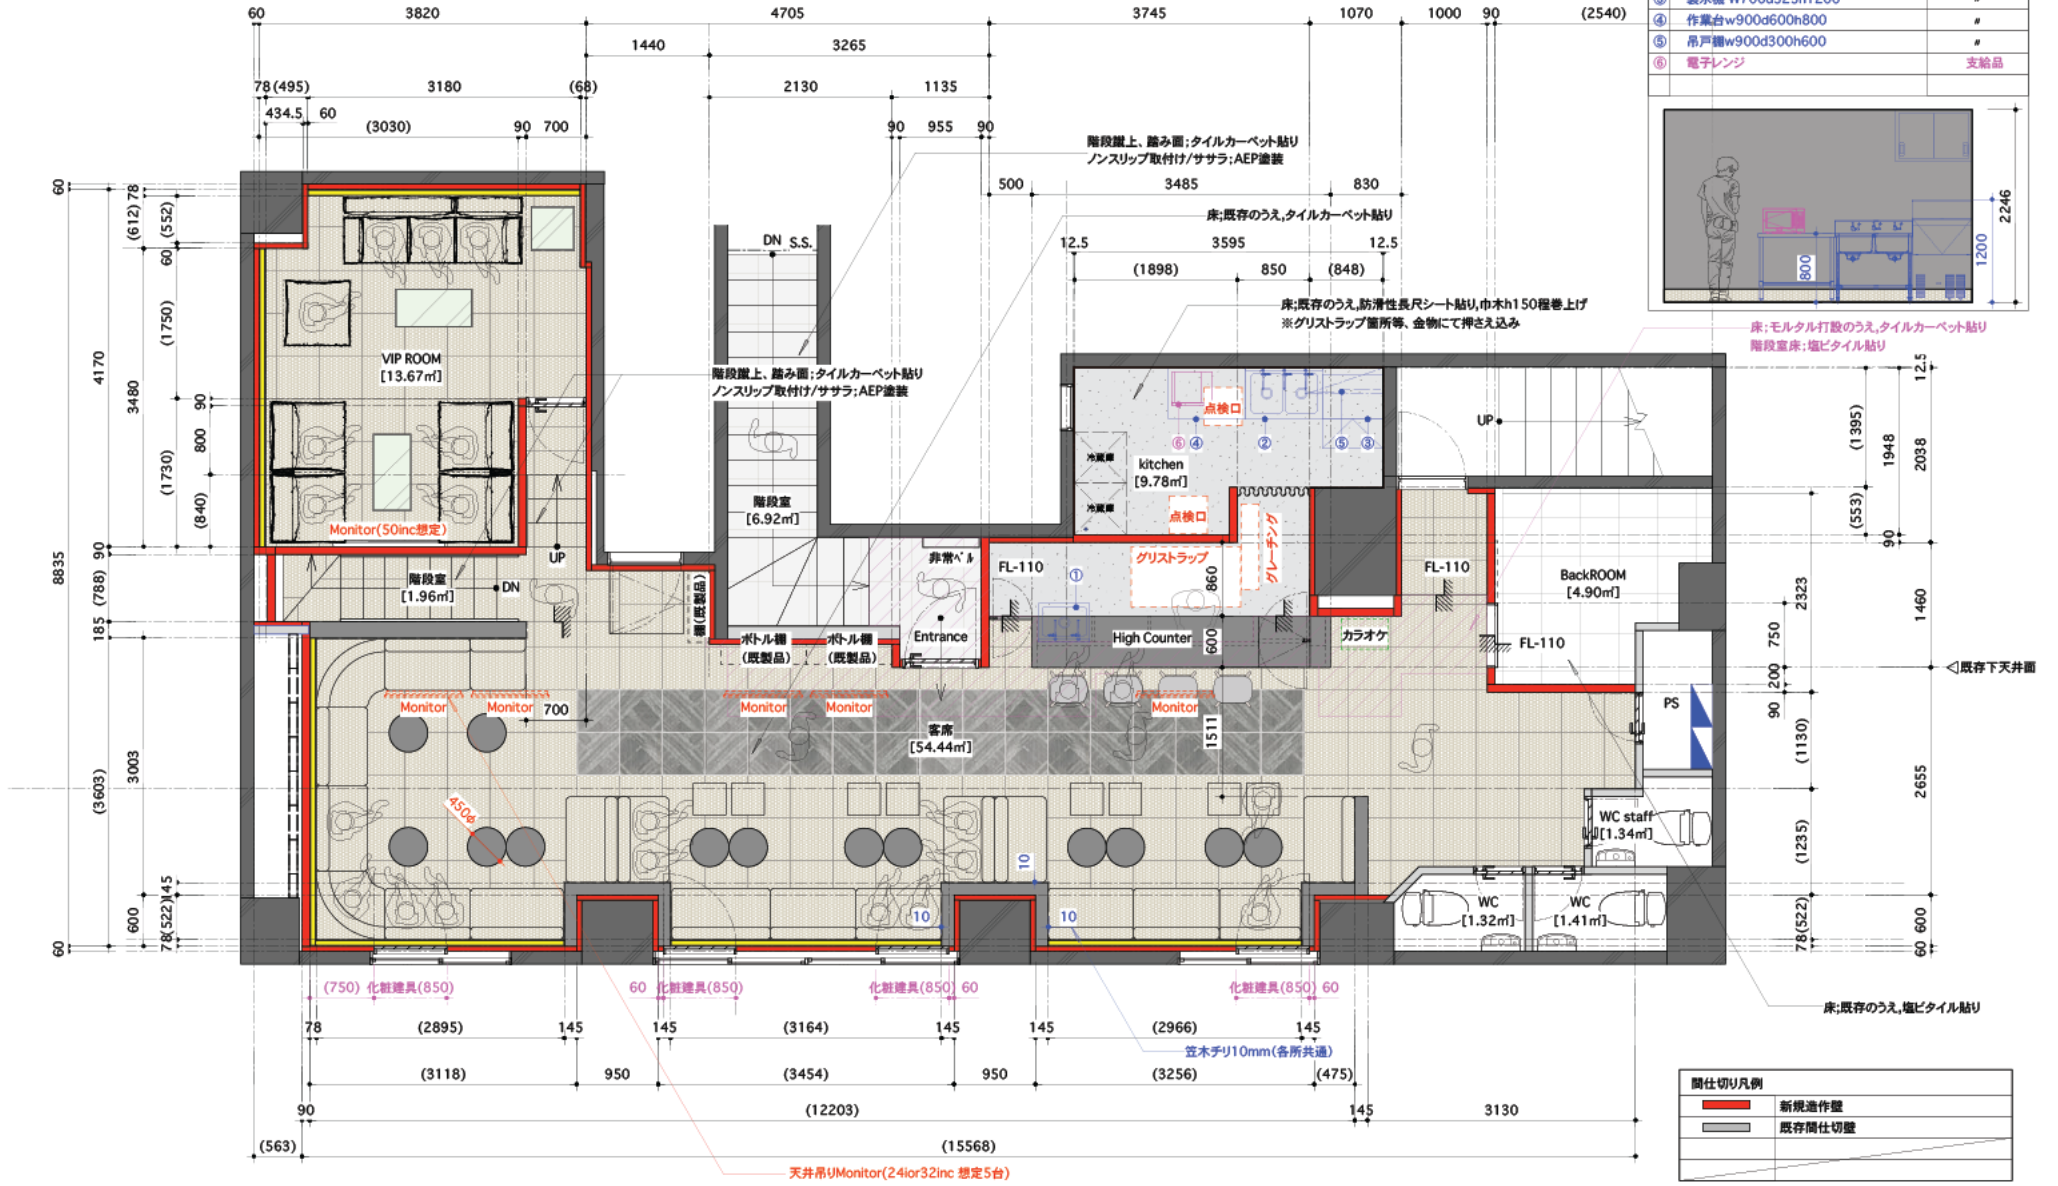

厨房機器リスト		
No	名称	備考
①	一槽シンク w600d450h800~900	新規
②	二槽シンク W900d600h800	#
③	製氷機 W700d525h1200	#
④	作業台 w900d600h800	#
⑤	吊戸棚w900d300h600	#
⑥	電子レンジ	支給品

間仕切り凡例	
—	新築造作壁
—	既存間仕切壁