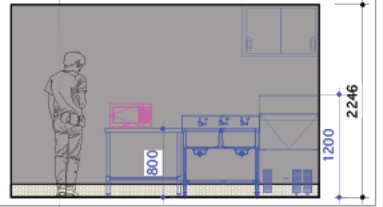

厨房機器リスト		
No	名称	備考
①	一槽シンク w600d450h800~900	新規
②	二槽シンク W900d600h800	#
③	製氷機 W700d525h1200	#
④	作業台 w900d600h800	#
⑤	吊戸棚w900d300h600	#
⑥	電子レンジ	支給品

間仕切り凡例	
—	新築造作壁
—	既存間仕切壁