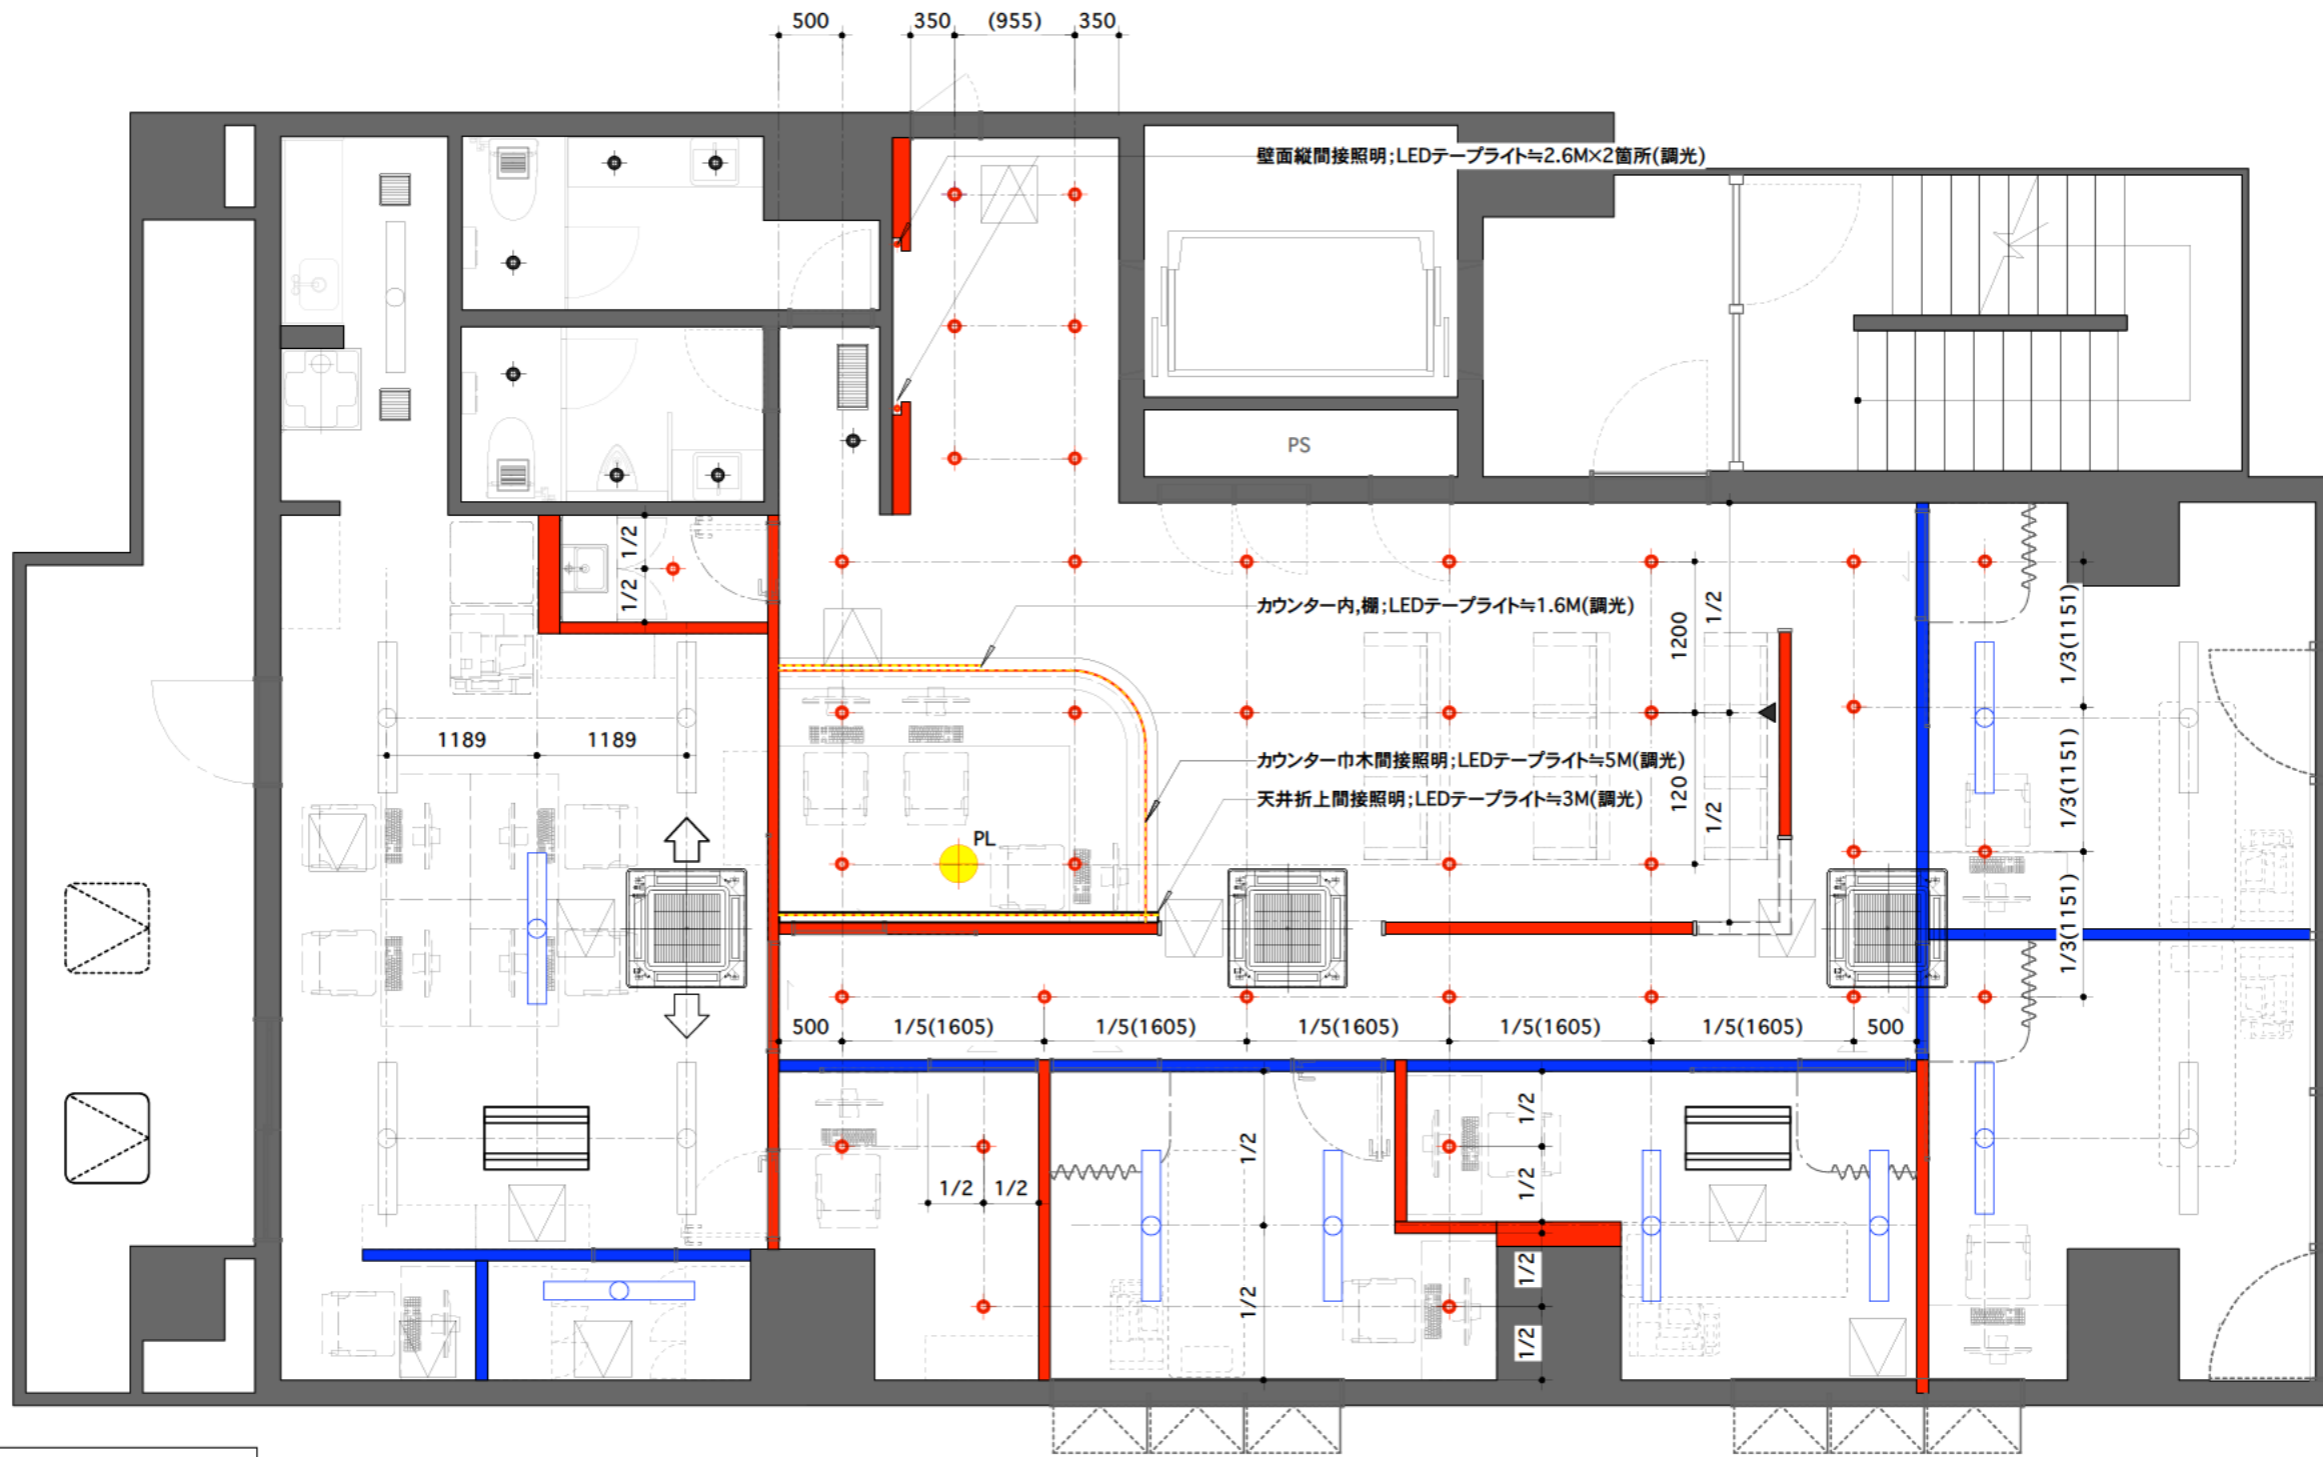

間仕切り凡例		
—	造作壁欄間クローズ(LGS+PB12.5)	h2600
—	造作壁欄間オープン(LGS+PB12.5)	h2100

間仕切り凡例		
—	造作壁欄間クローズ(LGS+PB12.5)	h2600
—	造作壁欄間オープン(LGS+PB12.5)	h2100

- 既存天花セ
- 既存ロスナイ
- 既存給気口
- 既存換気扇

- 既存DL
- 既存FL
- 既存FL移設

高気密Sa形

位置 調光
空回り調光

3000K Ra83
LZD-93138 AWB 60°
¥6,500(税抜) (LED内蔵) 電源内蔵

定格光束 760lm 消費電力 8.5W

LED LED 8.5W

- アルミダイカスト 白塗装
- アクリル 乳白(マント)
- 径φ111 高さ76mm 標準深さ76mm 0.4g
- 電圧/電流対応 ■ AC100V
- 調光対応 (1%~100%)
- 光束寿命約60,000時間
- 電圧対応電圧範囲: 100V~250V
- 調光器別売 (LZA-9030SE-92194)

取付形 器具取付

星屋照明株式会社

- DL(調光) 39台
 - PL(調光) 1台
- 器具選定中

※コンセント位置仮プロット
 ※弱電要確認