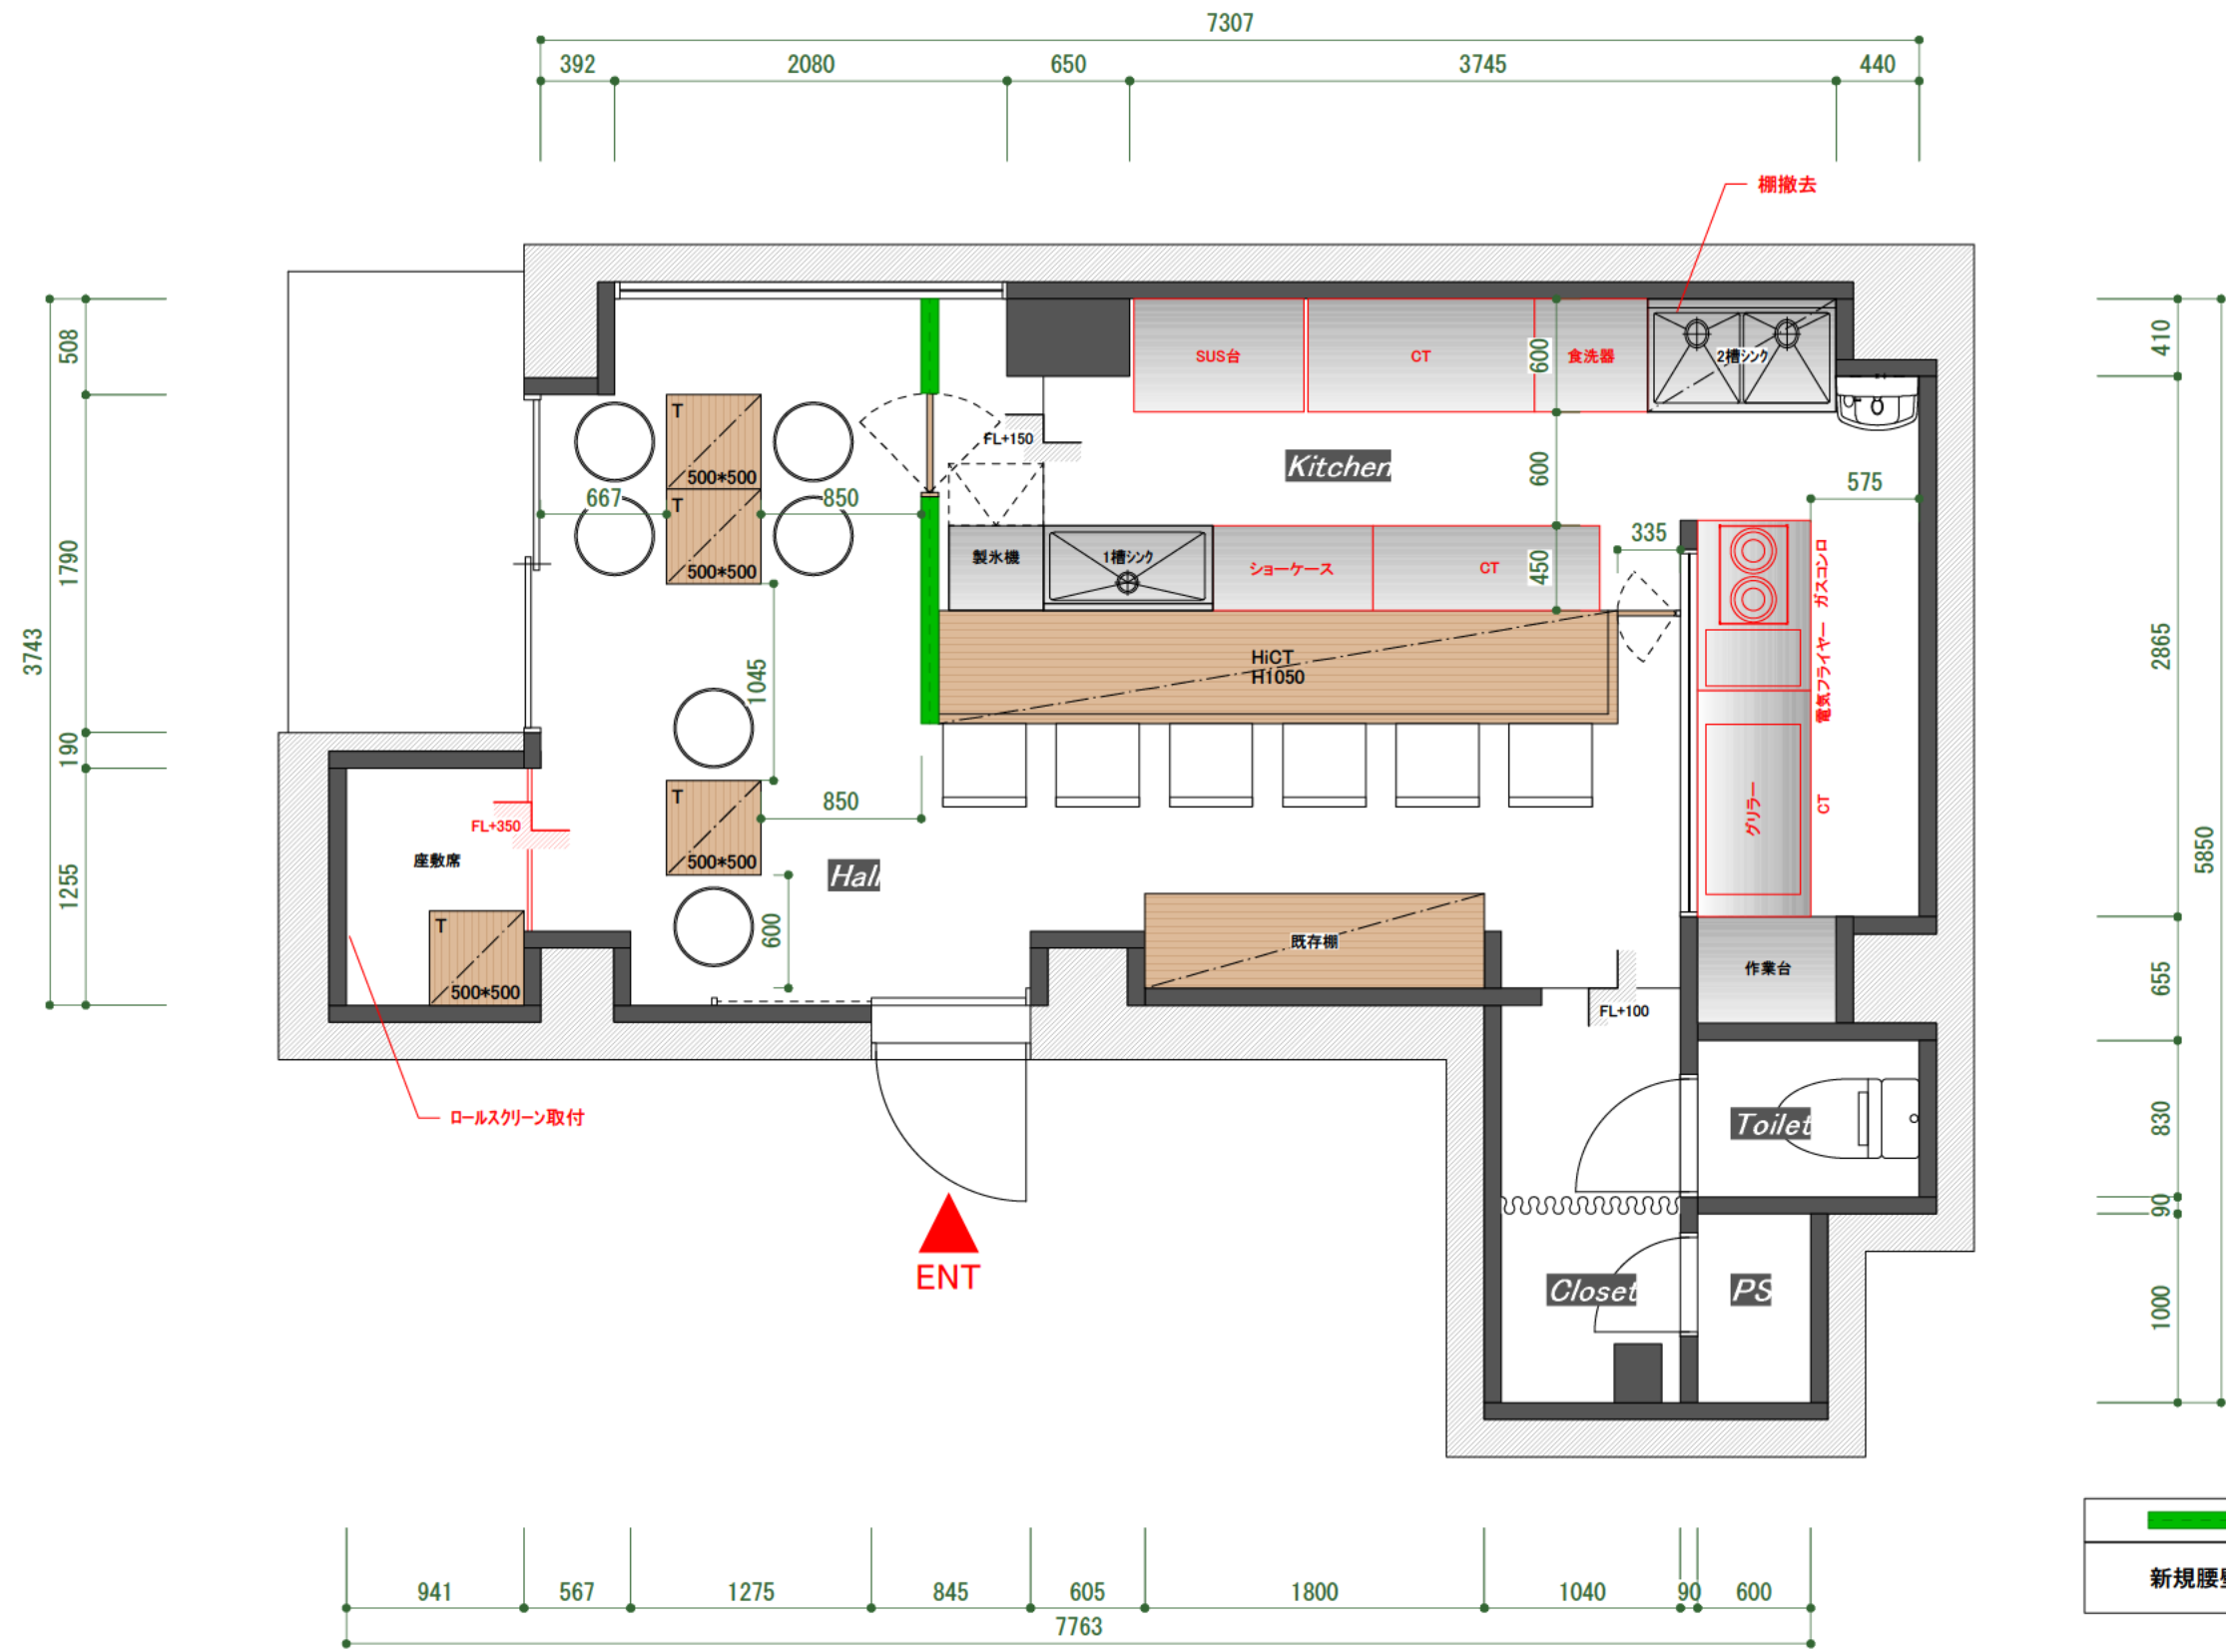

新規図

	CH
新規腰壁	2403
	面積
	31.1㎡/9.4坪