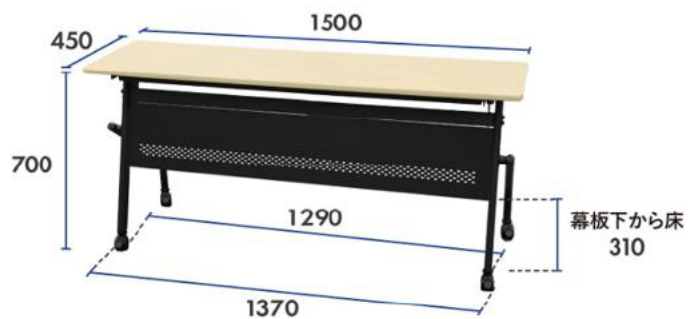

ラシッサS

使用什器① (教室用テーブル) 18台

※個別用 W700×D500×H700
1台

使用什器② (各所チェア) 42脚

使用什器③ (ホワイトボード) W1,200 × H900 6台 W900 × H900 1台