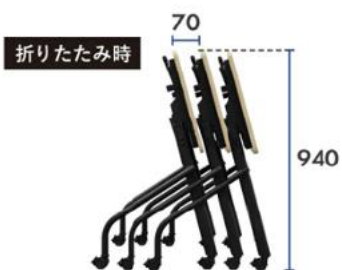

ラシッサS

使用什器① (教室用テーブル) 18台

※個別用 W700×D500×H700
1台

使用什器② (各所チェア) 42脚

使用什器③ (ホワイトボード) W1,200 × H900 6台 W900 × H900 1台